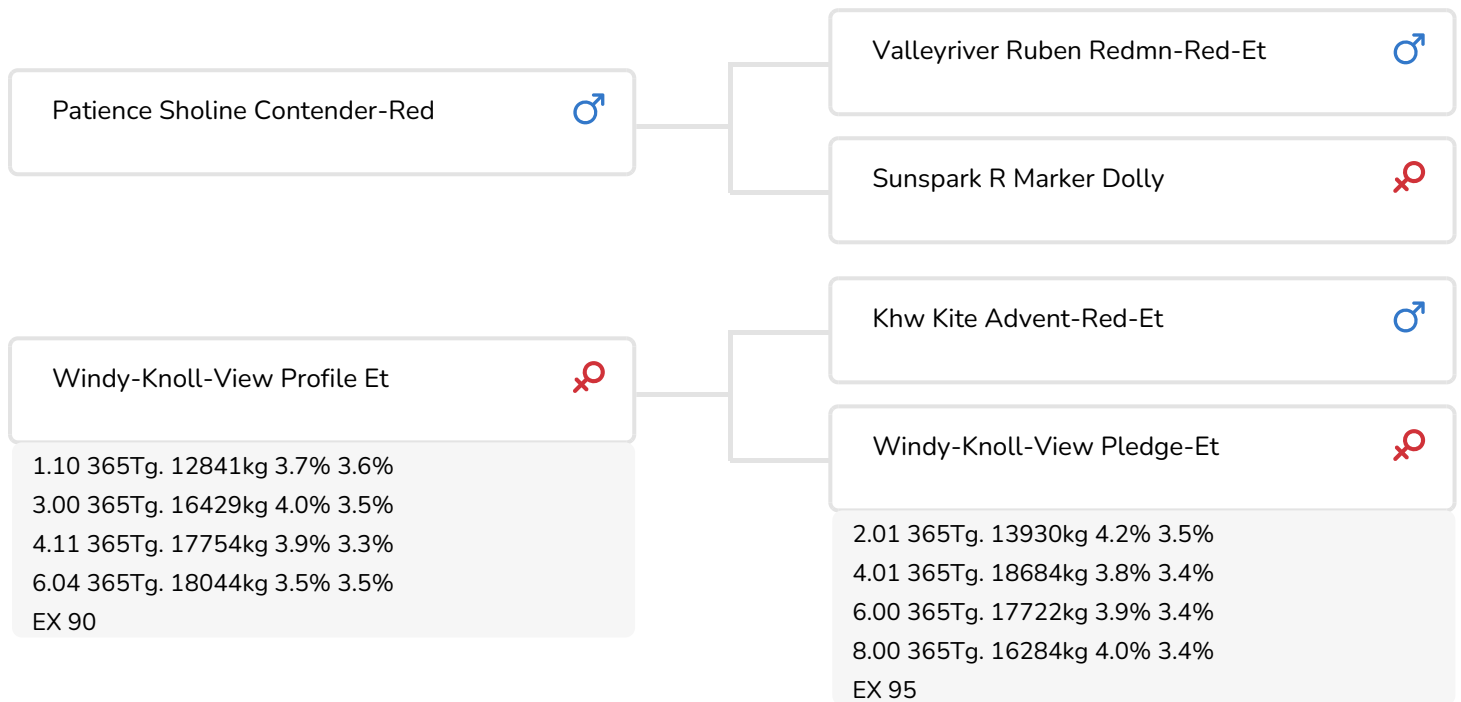

- + Mutterlinie mit vielen exzellenten Kühen
- + Outcross
- + Gute Euter
- + aAa 516

BEE Pep Mathilda N.C. (V. Pep-Red)
Bes.: LOH-AN Holsteins (DE) / Bienstädt Agrar (DE)

BULLENINFO

Name	Windy-Knoll-View Pep-Red	Geburtsdatum	2014-02-25
Ohrmarken Nr.	US 56653235	Kappa-Casein	AA
DHV Nr.	889537	Beta-Casein	A1/A2
PFW code	A	Kuhfamilie	Promis
aAa Code	516342	Farbe der Dose	Dik Transparent
Farbe	RB		
Blutlinie	100% HF		

Himmel-Valley Pep Mojito-Red(V. Pep-Red) (EX-91)
Bes.: Dylan Himmelberger, Lebanon PA, USA

Windy-Knoll-View Profile (EX 90)
(Mutter von Pep-Red)

ZUCHTWERTE

NVI	Inet	Nutzungsdauer
-315	-714	-686

Z.W. Milchleistung

% Sich	Töchter	UNT			
94	104	60			
KG Milch	% Fett	% Eiweiß	KG Fett	KG Eiweiß	Inet
-1877	-0.41	-0.22	-116	-85	-714

Merkmale des Bullen

Abkalbeverhalten		95
Kälbervitalität		93
Fleisch Z.W.		96

Töchter

Fruchtbarkeit		103
Zwischenkalbezeit		103
Kalbeverlauf		98
Mat. Kälbervit.		90
Lakt.kurvenverläufe		90
Spätreife		99
Eutergesundheit		102
Zellzahl		98
Melkbarkeit		98
Robotereffizienz		93
Roboterintervall		92
Robotergewöhnung		101
Klauengesundheit		94
Charakter		101
Körpergewicht		100