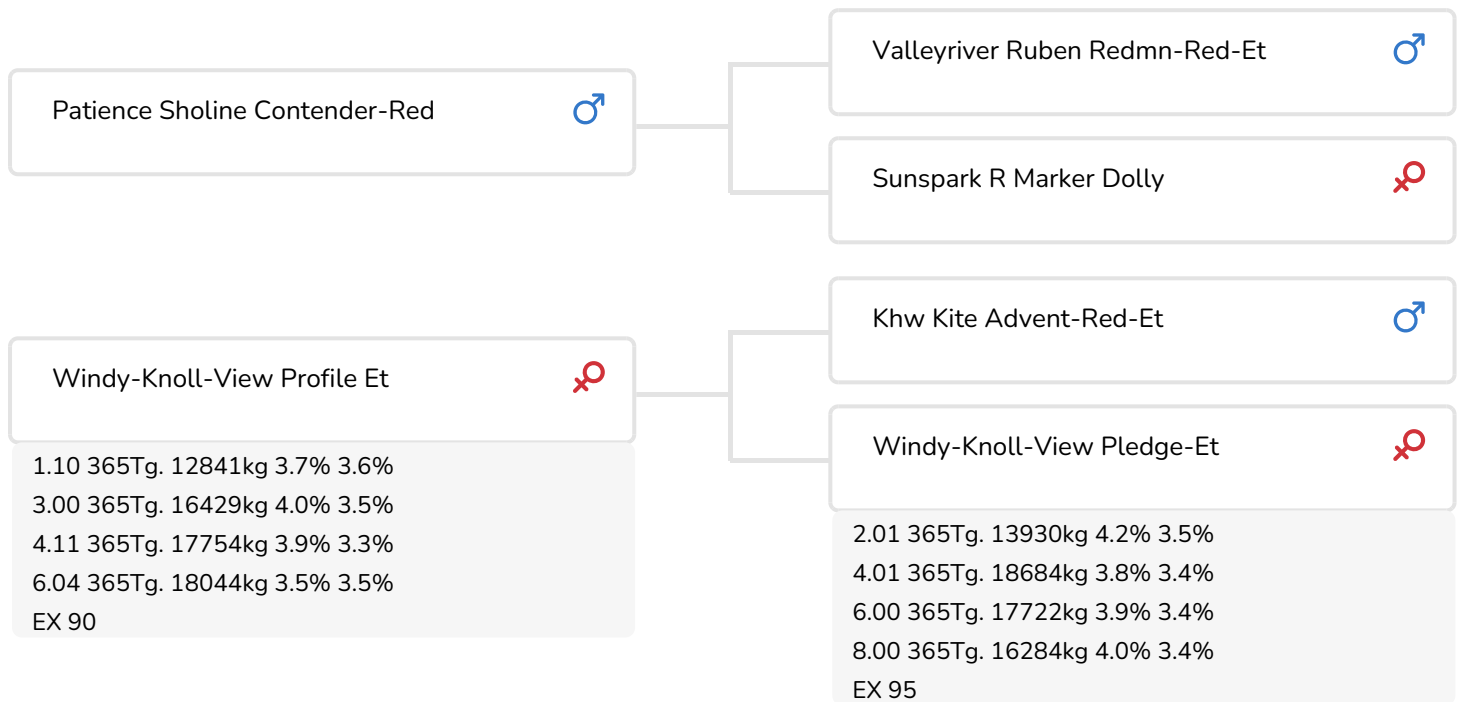

- + Mutterlinie mit vielen exzellenten Kühen
- + Outcross
- + Gute Euter
- + aAa 516

BEE Pep Mathilda N.C. (V. Pep-Red)
Bes.: LOH-AN Holsteins (DE) / Bienstädt Agrar (DE)

BULLENINFO

Name	Windy-Knoll-View Pep-Red	Geburtsdatum	2014-02-25
Ohrmarken Nr.	US 56653235	Kappa-Casein	AA
DHV Nr.	889537	Beta-Casein	A1/A2
PFW code	A	Kuhfamilie	Promis
aAa Code	516342	Farbe der Dose	Dik Transparent
Farbe	RB		
Blutlinie	100% HF		

Himmel-Valley Pep Mojito-Red(V. Pep-Red) (EX-91)
Bes.: Dylan Himmelberger, Lebanon PA, USA

Windy-Knoll-View Profile (EX 90)
(Mutter von Pep-Red)

ZUCHTWERTE

NVI	Inet	Nutzungsdauer
-280	-659	-558

Z.W. Milchleistung

% Sich	Töchter	UNT			
94	102	58			
KG Milch	% Fett	% Eiweiß	KG Fett	KG Eiweiß	Inet
-1728	-0.39	-0.25	-105	-80	-659

Merkmale des Bullen

Abkalbeverhalten		96
Kälbervitalität		93
Fleisch Z.W.		98

Töchter

Fruchtbarkeit		104
Zwischenkalbezeit		104
Kalbeverlauf		99
Mat. Kälbervit.		92
Lakt.kurvenverläufe		91
Spätreife		98
Eutergesundheit		102
Zellzahl		99
Melkbarkeit		97
Robotereffizienz		92
Roboterintervall		92
Robotergewöhnung		103
Klauengesundheit		94
Charakter		102
Körpergewicht		101