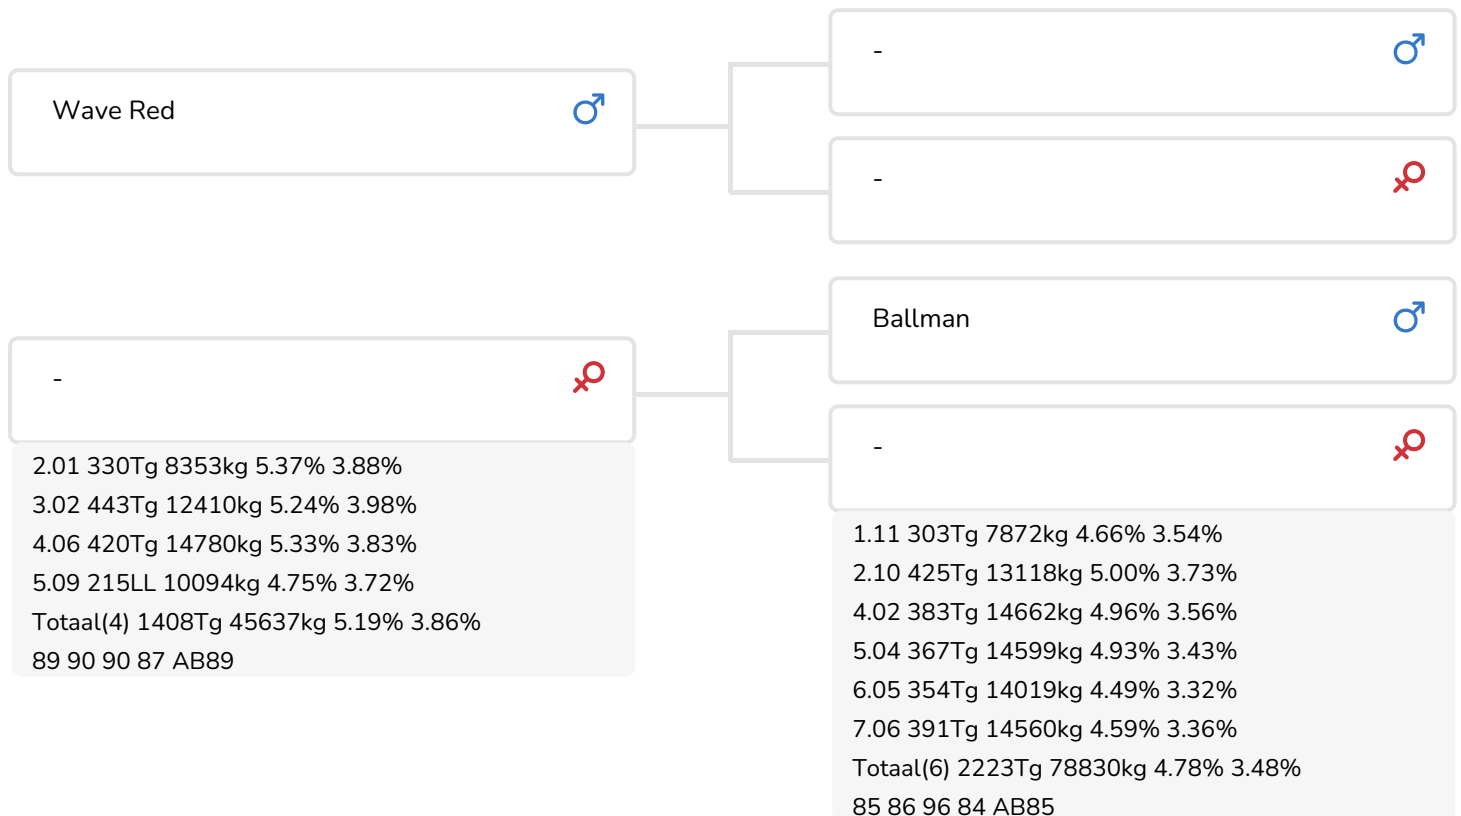

Alger Meekma

BULLENINFO

Name	Wilskracht Waltz	Geburtsdatum	2024-05-22
Ohrmarken Nr.	NL 694805037	Tragezeit	284
DHV Nr.		Kappa-Casein	BB
PFW code	C	Beta-Casein	
aAa Code	342	Kuhfamilie	
Farbe	ZB	Farbe der Dose	Geel
Blutlinie			

Wilskracht Waltz rf kombiniert zwei der wichtigsten und erfolgreichsten Kuhfamilien des Zucht- und Milchviehbetriebs Abbink in Vriezenveen. Die Mutter ist Pietje 1183, aus der Pietje-Linie, die mehrere Champions auf der Twentse After Summer Show (TASS) (NL) hervorgebracht hat.

Über Vater Wave führt die Vaterlinie zurück auf die Warsi-Familie, wobei die Jacuzzi-Mutter aus Warsi 879 (EX 93) stammt, der Großmutter von Waltz. Sie erzielte mehrere Titel auf verschiedenen Schauen, darunter Reservechampion bei den älteren Kühen auf der HHH-Show im Jahr 2022 (NL).