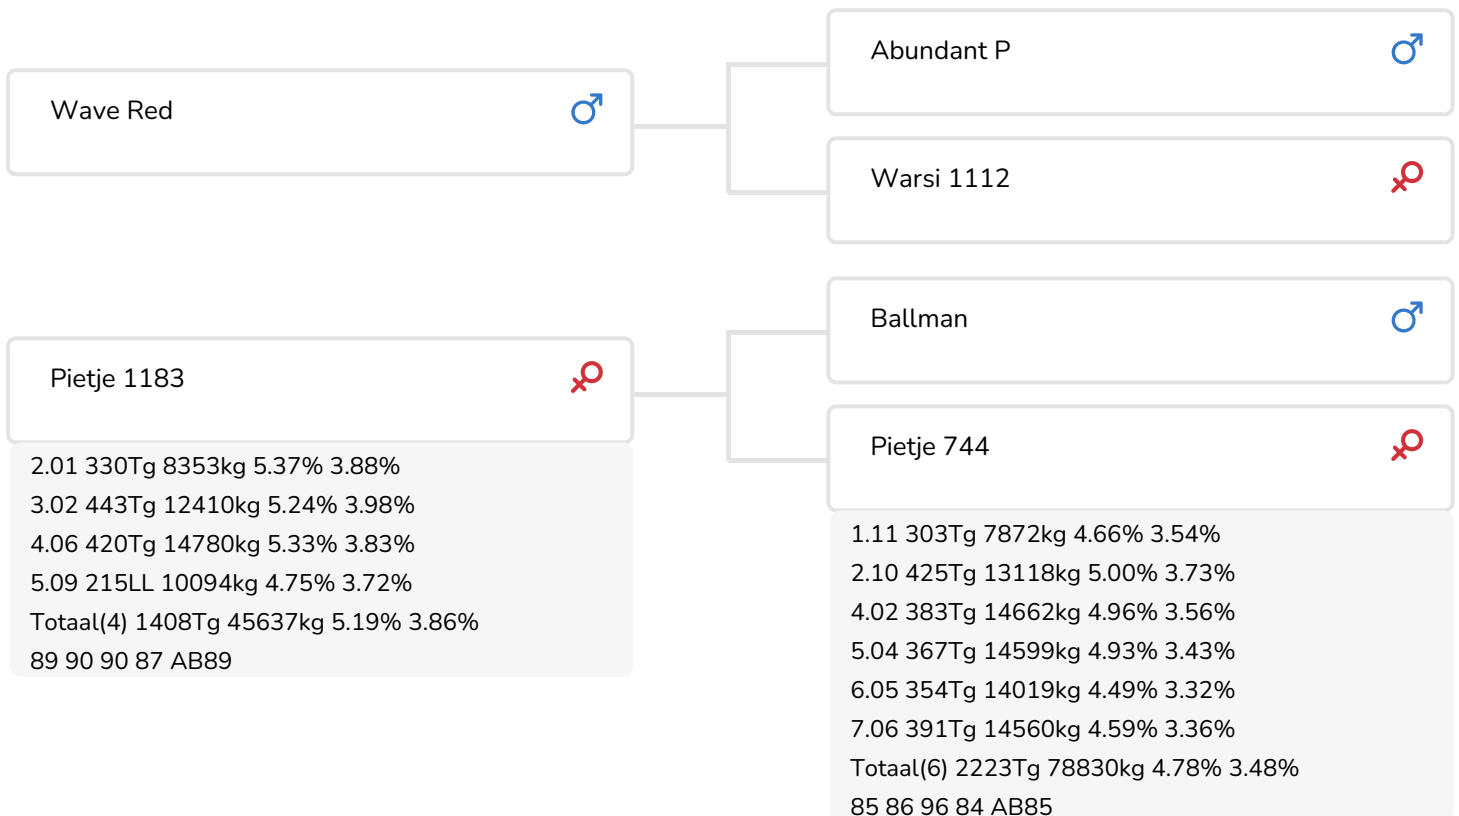

*Alger Meekma*

Zuchter: Abbink Melkveehouderij V.O.F., Vriezenveen

## BULLENINFO

Name	Wilskracht Waltz RF	Geburtsdatum	2024-05-22
Ohrmarken Nr.	NL 694805037	Tragezeit	284
DHV Nr.		Kappa-Casein	BB
PFW code	C	Beta-Casein	A1A1
aAa Code	342	Kuhfamilie	
Farbe	ZB	Farbe der Dose	Geel
Blutlinie			

Wilskracht Waltz rf kombiniert zwei der wichtigsten und erfolgreichsten Kuhfamilien des Zucht- und Milchviehbetriebs Abbink in Vriezenveen. Die Mutter ist Pietje 1183, aus der Pietje-Linie, die mehrere Champions auf der Twentse After Summer Show (TASS) (NL) hervorgebracht hat.

Über Vater Wave führt die Vaterlinie zurück auf die Warsi-Familie, wobei die Jacuzzi-Mutter aus Warsi 879 (EX 93) stammt, der Großmutter von Waltz. Sie erzielte mehrere Titel auf verschiedenen Schauen, darunter Reservechampion bei den älteren Kühen auf der HHH-Show im Jahr 2022 (NL).