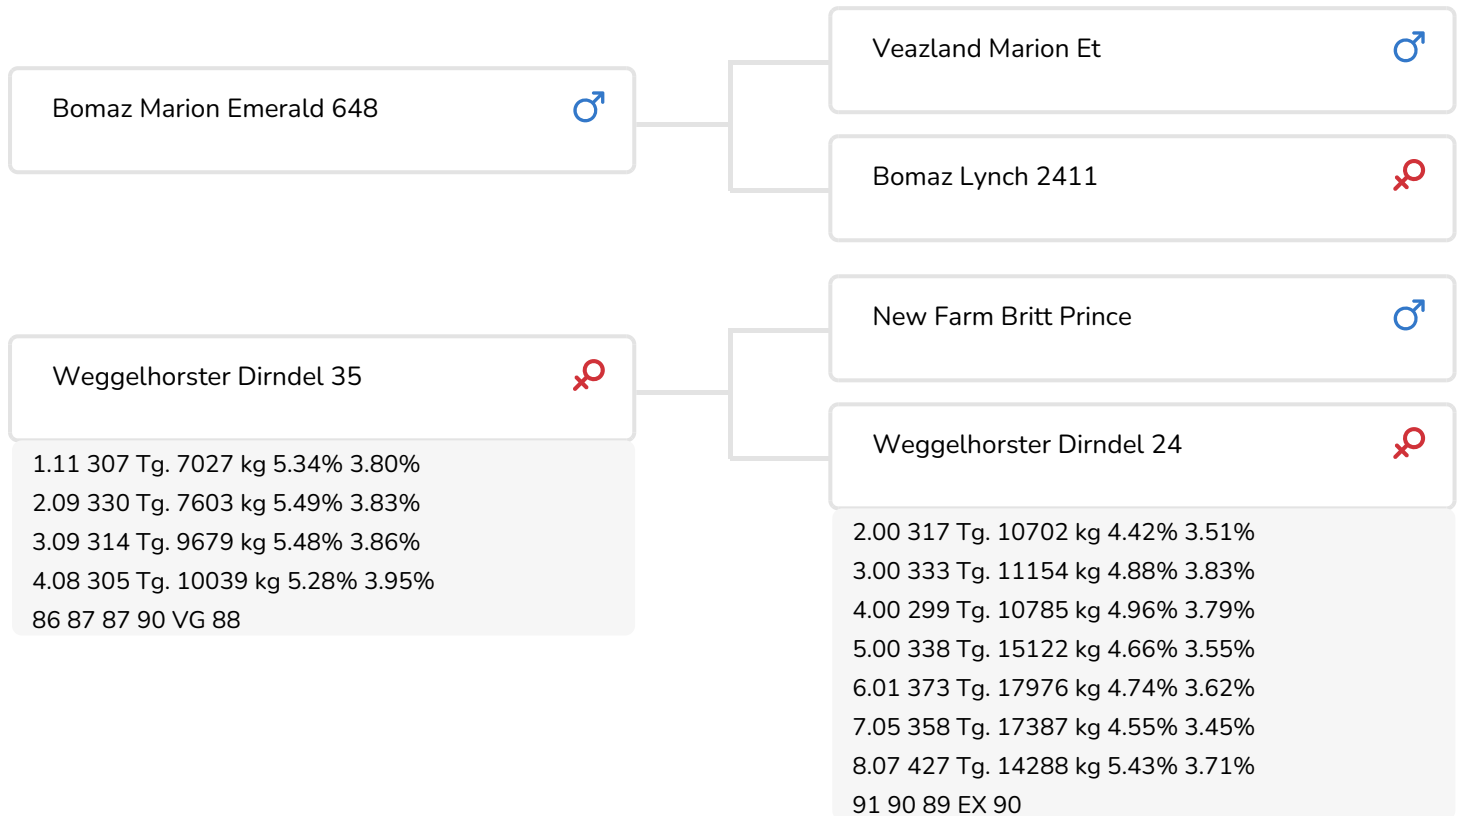

Alger Meekma

Zuchter: Mts. Haytink-Wichers, Lochem

- + Färsenbulle
- + Outcross
- + Herausragender Inhaltsstoffvererber
- + Gute Fruchtbarkeit
- + Korrekt gebaute Tiere
- + A2A2

Alger Meekma

Weggelhorster Dirkje 242 (v. Undercover)
Bes.: Mts. Haytink-Wichers, Lochem (NL)

BULLENINFO

Name	Weggelhorster Undercover	Geburtsdatum	2013-05-21
Ohrmarken Nr.	NL 926622612	Tragezeit	274
DHV Nr.	889399	Kappa-Casein	AB
aAa Code	423561	Beta-Casein	A2/A2
Farbe	ZB	Kuhfamilie	Dirndel
Blutlinie	100% HF	Farbe der Dose	Wit

Weggelhorster Dirndel 35 (VG 88)
(Mutter von Undercover)

ZUCHTWERTE

NVI	Inet	Nutzungsdauer
-138	16	-369

Z.W. Milchleistung

% Sich	Töchter	UNT			
99	858	345			
KG Milch	% Fett	% Eiweiß	KG Fett	KG Eiweiß	Inet
-976	0.87	0.14	37	-22	16