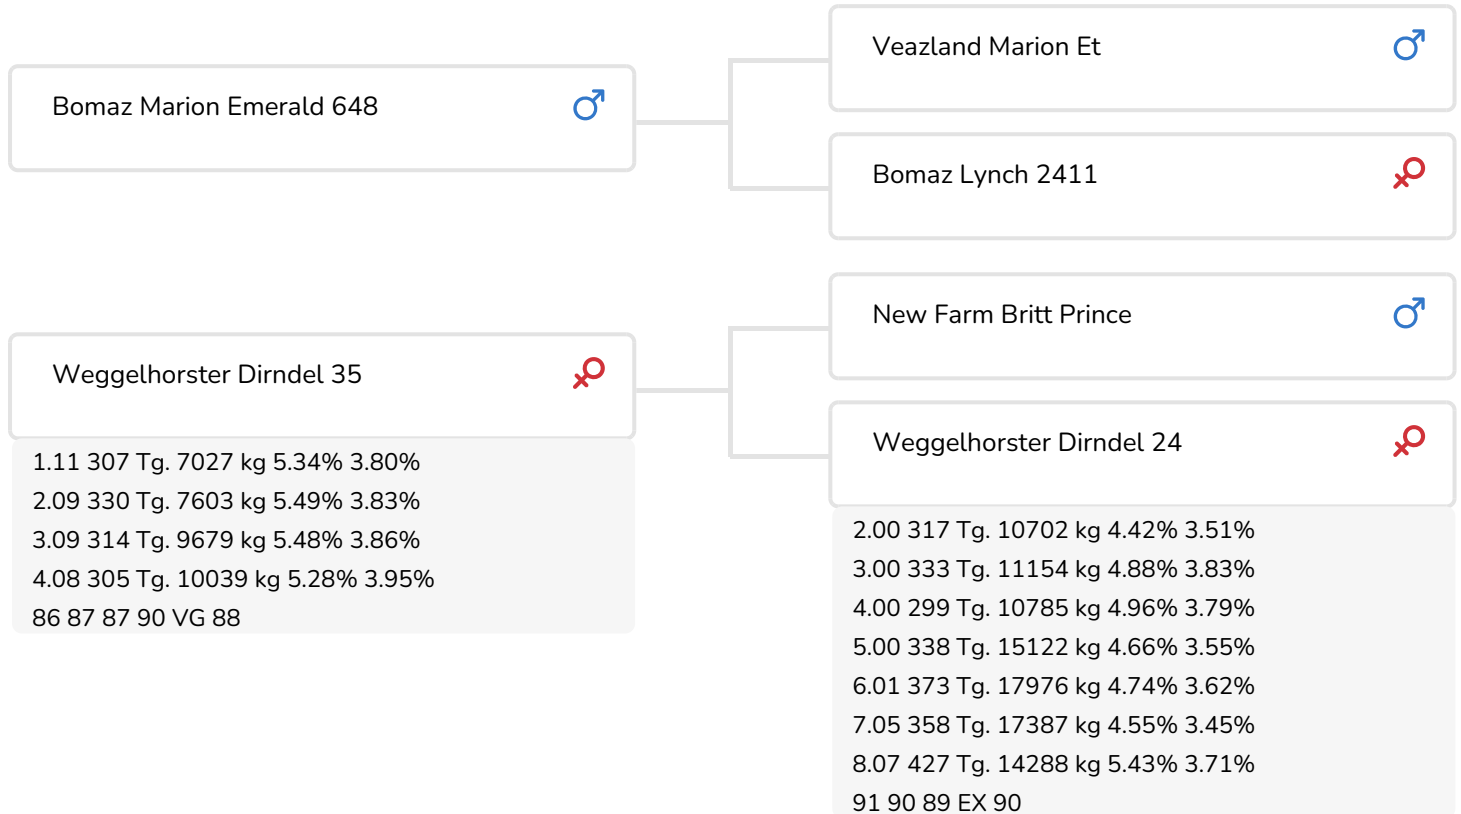

Alger Meekma

Zuchter: Mts. Haytink-Wichers, Lochem

- + Färsenbulle
- + Outcross
- + Herausragender Inhaltsstoffvererber
- + Gute Fruchtbarkeit
- + Korrekt gebaute Tiere
- + A2A2

Alger Meekma

Weggelhorster Dirkje 242 (v. Undercover)
Bes.: Mts. Haytink-Wichers, Lochem (NL)

BULLENINFO

Name	Weggelhorster Undercover	Geburtsdatum	2013-05-21
Ohrmarken Nr.	NL 926622612	Tragezeit	274
K.B. Nr.	889399	Kappa-Casein	AB
aAa Code	423561	Beta-Casein	A2/A2
Farbe	ZB	Kuhfamilie	Dirndel
Blutlinie	100% HF	Farbe der Paillette	Wit

Weggelhorster Dirndel 35 (VG 88)
(Mutter von Undercover)

ZUCHTWERTE

NVI	Inet	Nutzungsdauer
-78	123	-350

Z.W. Milchleistung

% Sich	Töchter	UNT			
99	811	333			
KG Milch	% Fett	% Eiweiß	KG Fett	KG Eiweiß	Inet
-727	1.05	0.2	54	-9	123

Exterieurvererbung

% Sich	Töchter	Unt
96	129	58

Weitere Eigenschaften

Rahmen	■	105
Euter	■	92
Fundamente	■	98
Gesamtexterieur	■	97
Größe	■	98
Stärke	■	102
Körpertiefe	■	104
Milchcharakter	■	103
Körperkondition	■	97
Beckenneigung	■	99
Beckenbreite	■	105
Hinterbeinwinkelung	■	99
Hinterbeinstellung	■	103
Klauendiagonale	■	98
Vorderbeinstellung	■	101
Bewegung	■	98
Vordereuteraufh.	■	92
Strichpl. vorne	■	104
Strichlänge	■	96
Eutertiefe	■	92
Hintereuterhöhe	■	95
Zentralband	■	105
Strichpl. hinten	■	109
Euterbalanz		100