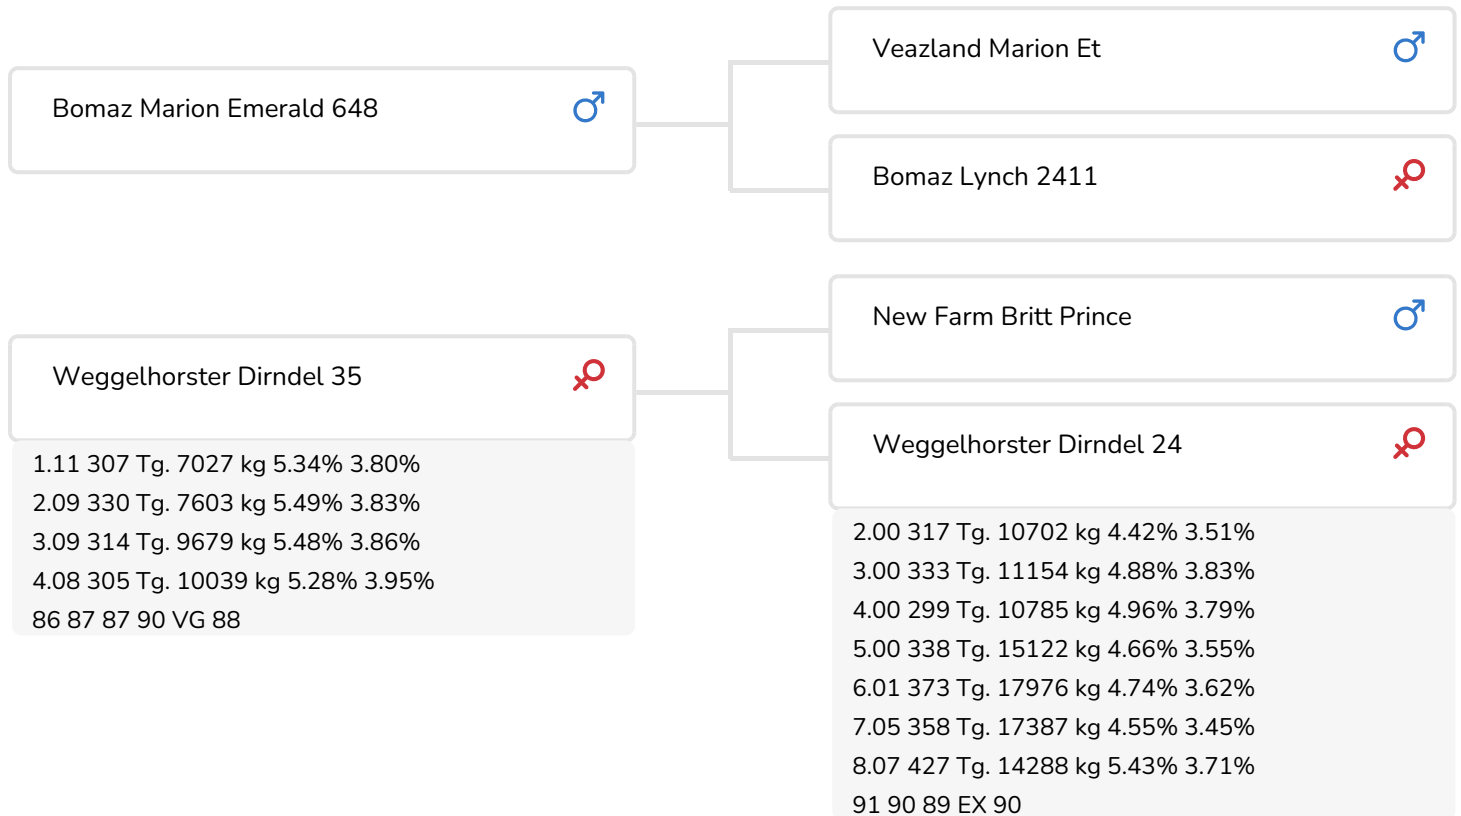

Alger Meekma

Zuchter: Mts. Haytink-Wichers, Lochem

- + Färsenbulle
- + Outcross
- + Herausragender Inhaltsstoffvererber
- + Gute Fruchtbarkeit
- + Korrekt gebaute Tiere
- + A2A2

Alger Meekma

Weggelhorster Dirkje 242 (v. Undercover)
Bes.: Mts. Haytink-Wichers, Lochem (NL)

BULLENINFO

Name	Weggelhorster Undercover	Geburtsdatum	2013-05-21
Ohrmarken Nr.	NL 926622612	Tragezeit	274
DHV Nr.	889399	Kappa-Casein	AB
aAa Code	423561	Beta-Casein	A2/A2
Farbe	ZB	Kuhfamilie	Dirndel
Blutlinie	100% HF	Farbe der Dose	Wit

Weggelhorster Dirndel 35 (VG 88)
(Mutter von Undercover)

ZUCHTWERTE

NVI	Inet	Nutzungsdauer
-104	81	-409

Z.W. Milchleistung

% Sich	Töchter	UNT			
99	839	338			
KG Milch	% Fett	% Eiweiß	KG Fett	KG Eiweiß	Inet
-817	0.94	0.17	47	-14	81