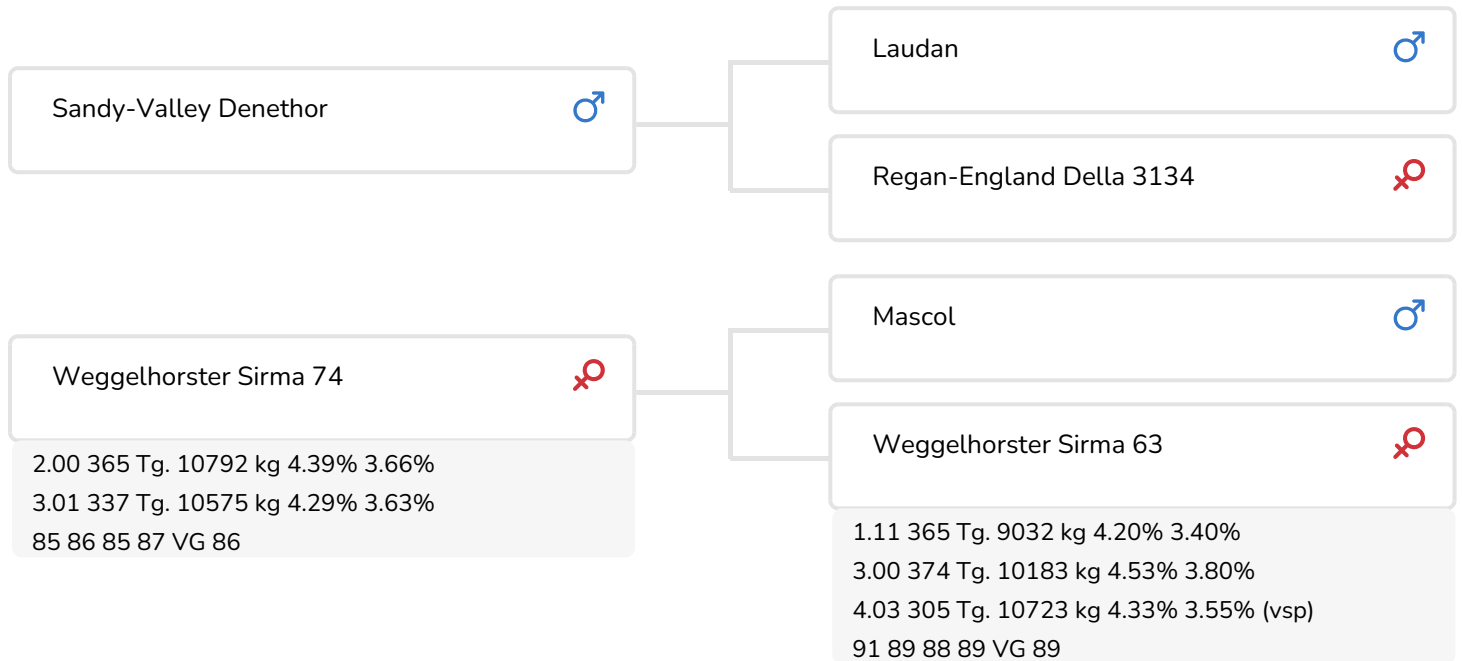

- + A2/A2
- + Leichtkalbig
- + Gute Fundamente
- + Außerordentlich niedrige Zellzahl

Dijkstar Lies 24 (V. The Voice)  
Bes.: Bongers-Hegger C.V., Egchel (NL)

## BULLENINFO

Name	Weggelhorster The Voice	Geburtsdatum	2011-01-11
Ohrmarken Nr.	NL 584619878	Tragezeit	286
K.B. Nr.	889205	Kappa-Casein	AB
aAa Code	135246	Beta-Casein	A2/A2
Farbe	ZB	Kuhfamilie	Sirma
Blutlinie	100% HF	Farbe der Paillette	Oranje