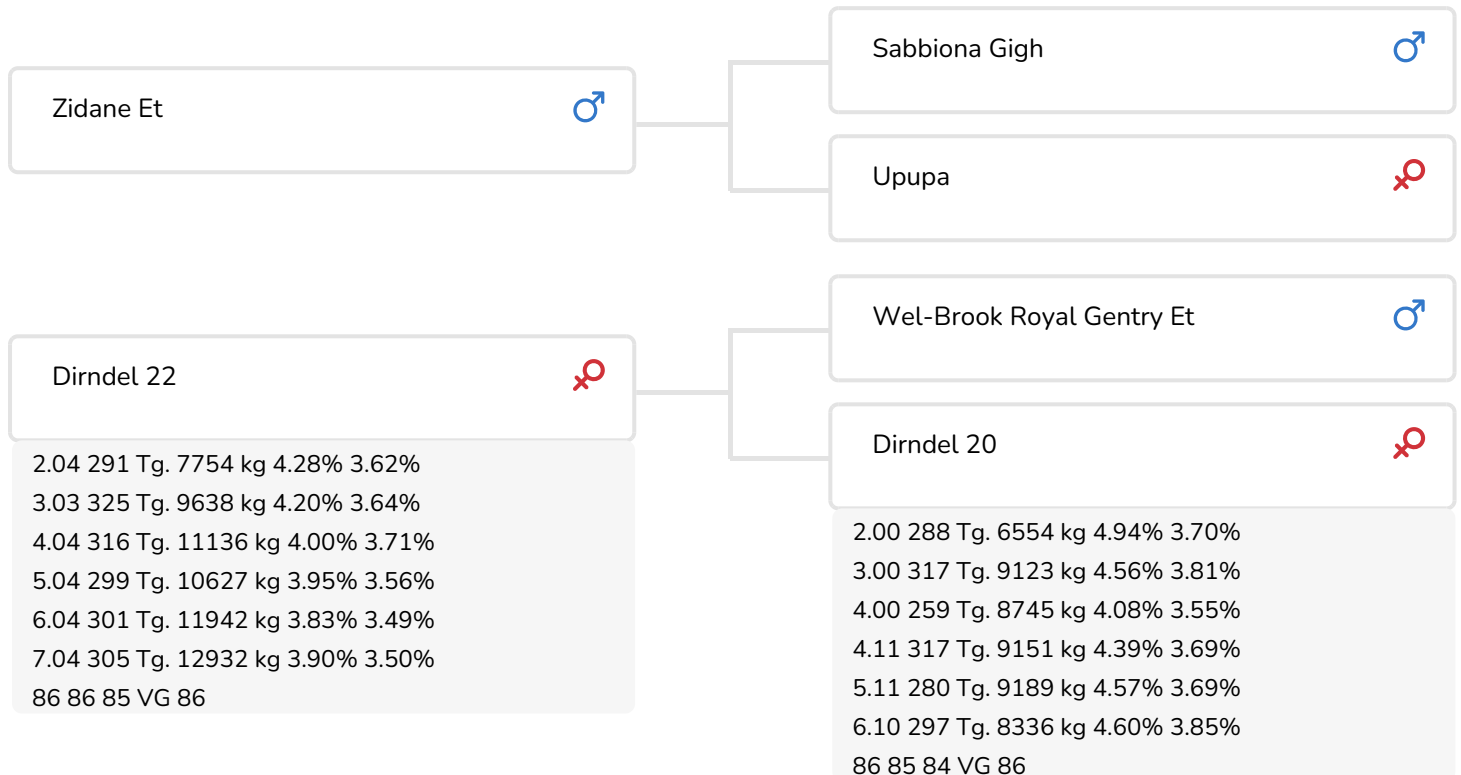

Alger Meekma

Zuchter: Mts. Haytink-Wichers, Lochem

- + Färsenbulle
- + Outcross
- + Günstiges Fett-/Eiweißverhältnis
- + In der Praxis bewährte Kuhfamilie
- + 5 Generationen: Jedes Jahr ein Kalb!
- + 5 Generationen: niedrige Zellzahl!
- + 6 Generationen: 6 Laktationen oder mehr!
- + Töchter im richtigen Verhältnis!

Weggelhorster Regate 1 (V. Santana)
Bes.: Mts. Haijtk-Wichers, Lochem (NL)

BULLENINFO

Name	Weggelhorster Santana	Geburtsdatum	2003-10-15
Ohrmarken Nr.	NL 379401837	Kappa-Casein	AB
DHV Nr.	501983	Beta-Casein	A1/A2
aAa Code	156324	Kuhfamilie	Dirndel
Farbe	ZB	Farbe der Dose	Oranje
Blutlinie	100% HF		

Weggelhorster Regate 1 (V. Santana)

Weggelhorster Regate 1 (V. Santana)

ZUCHTWERTE

NVI	Inet	Nutzungsdauer
-100	-243	-267

Z.W. Milchleistung

% Sich	Töchter	UNT			
99	5473	1567			
KG Milch	% Fett	% Eiweiß	KG Fett	KG Eiweiß	Inet
-561	-0.27	-0.04	-48	-23	-243

Weggelhorster Hannita 169 (V. Santana)
Bes.: Mts. Haytink-Wichers, Lochem (NL)

Fokje 146 (V. Santana)
Bes.: Mts. Te Brake, Groenlo (NL)

Guusje 18 (V. Santana)
Bes.: Mts. v.d. Horst - v.d. Gun, Zuidwolde (NL)