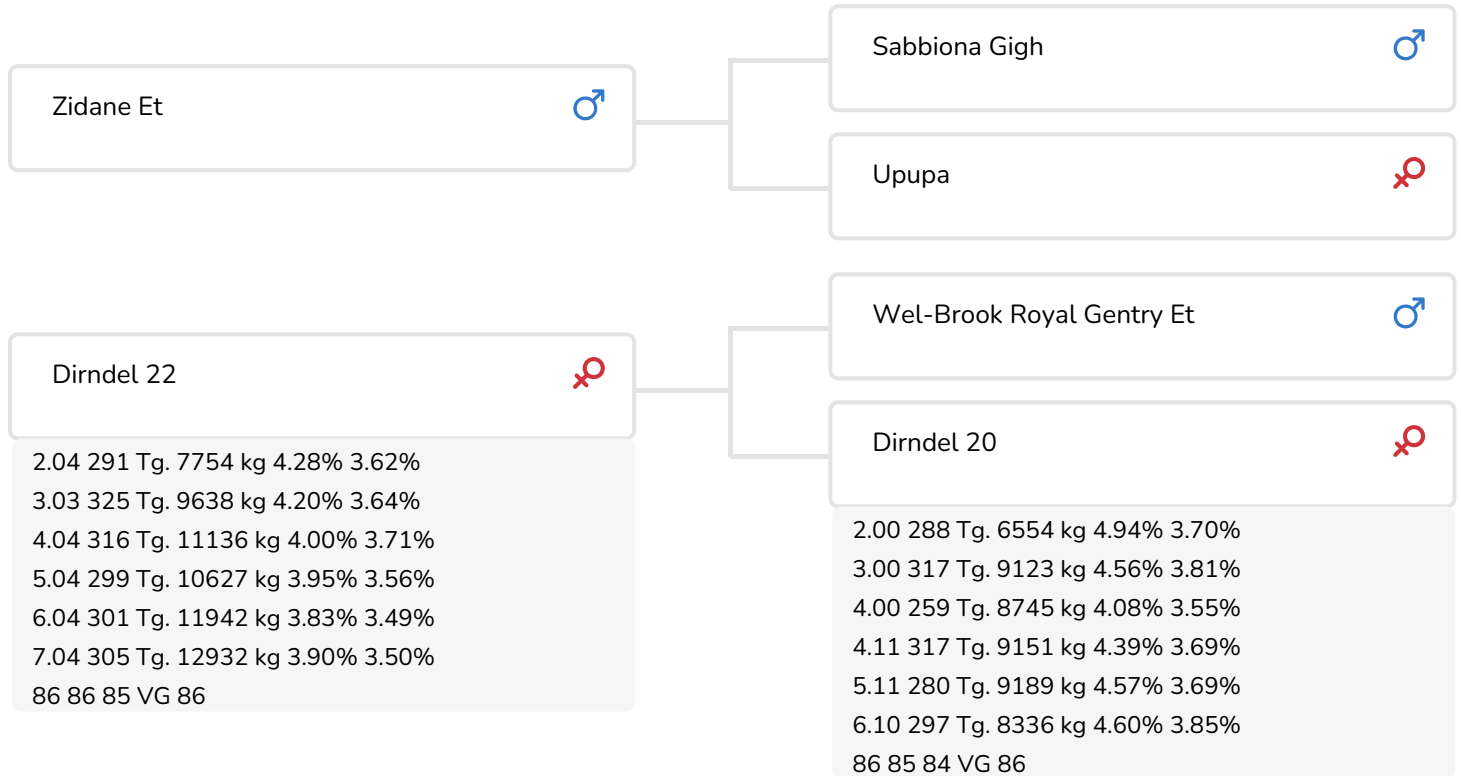

Alger Meekma

Zuchter: Mts. Haytink-Wichers, Lochem

- + Färsenbulle
- + Outcross
- + Günstiges Fett-/Eiweißverhältnis
- + In der Praxis bewährte Kuhfamilie
- + 5 Generationen: Jedes Jahr ein Kalb!
- + 5 Generationen: niedrige Zellzahl!
- + 6 Generationen: 6 Laktationen oder mehr!
- + Töchter im richtigen Verhältnis!

Weggelhorster Regate 1 (V. Santana)  
Bes.: Mts. Haijtk-Wichers, Lochem (NL)

## BULLENINFO

Name	Weggelhorster Santana	Geburtsdatum	2003-10-15
Ohrmarken Nr.	NL 379401837	Kappa-Casein	AB
DHV Nr.	501983	Beta-Casein	A1/A2
aAa Code	156324	Kuhfamilie	Dirndel
Farbe	ZB	Farbe der Dose	Oranje
Blutlinie	100% HF		