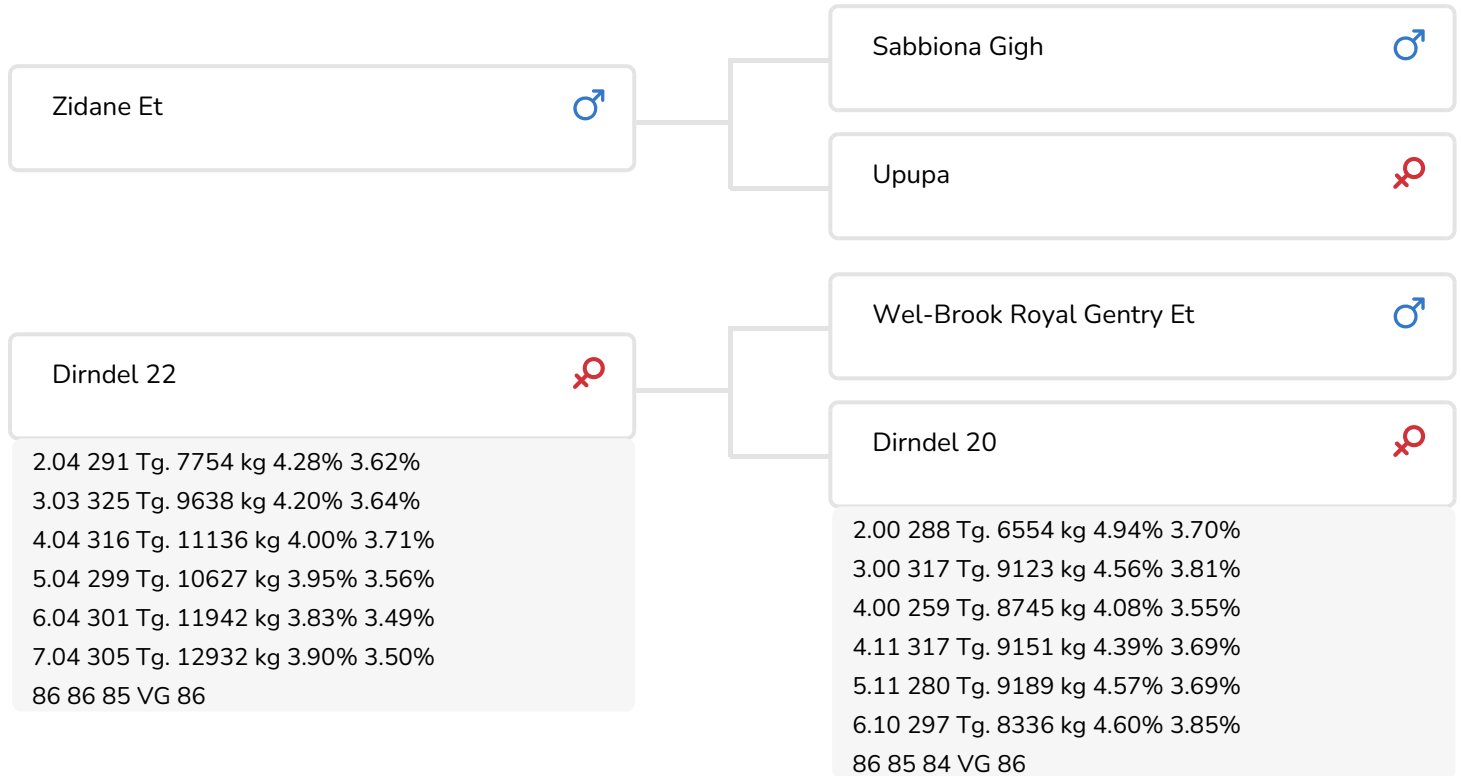

*Alger Meekma*

Zuchter: Mts. Haytink-Wichers, Lochem

- + Färsenbulle
- + Outcross
- + Günstiges Fett-/Eiweißverhältnis
- + In der Praxis bewährte Kuhfamilie
- + 5 Generationen: Jedes Jahr ein Kalb!
- + 5 Generationen: niedrige Zellzahl!
- + 6 Generationen: 6 Laktationen oder mehr!
- + Töchter im richtigen Verhältnis!

Weggelhorster Regate 1 (V. Santana)  
Bes.: Mts. Haijtk-Wichers, Lochem (NL)

## BULLENINFO

Name	Weggelhorster Santana	Geburtsdatum	2003-10-15
Ohrmarken Nr.	NL 379401837	Kappa-Casein	AB
K.B. Nr.	501983	Beta-Casein	A1/A2
aAa Code	156324	Kuhfamilie	Dirndel
Farbe	ZB	Farbe der Paillette	Oranje
Blutlinie	100% HF		