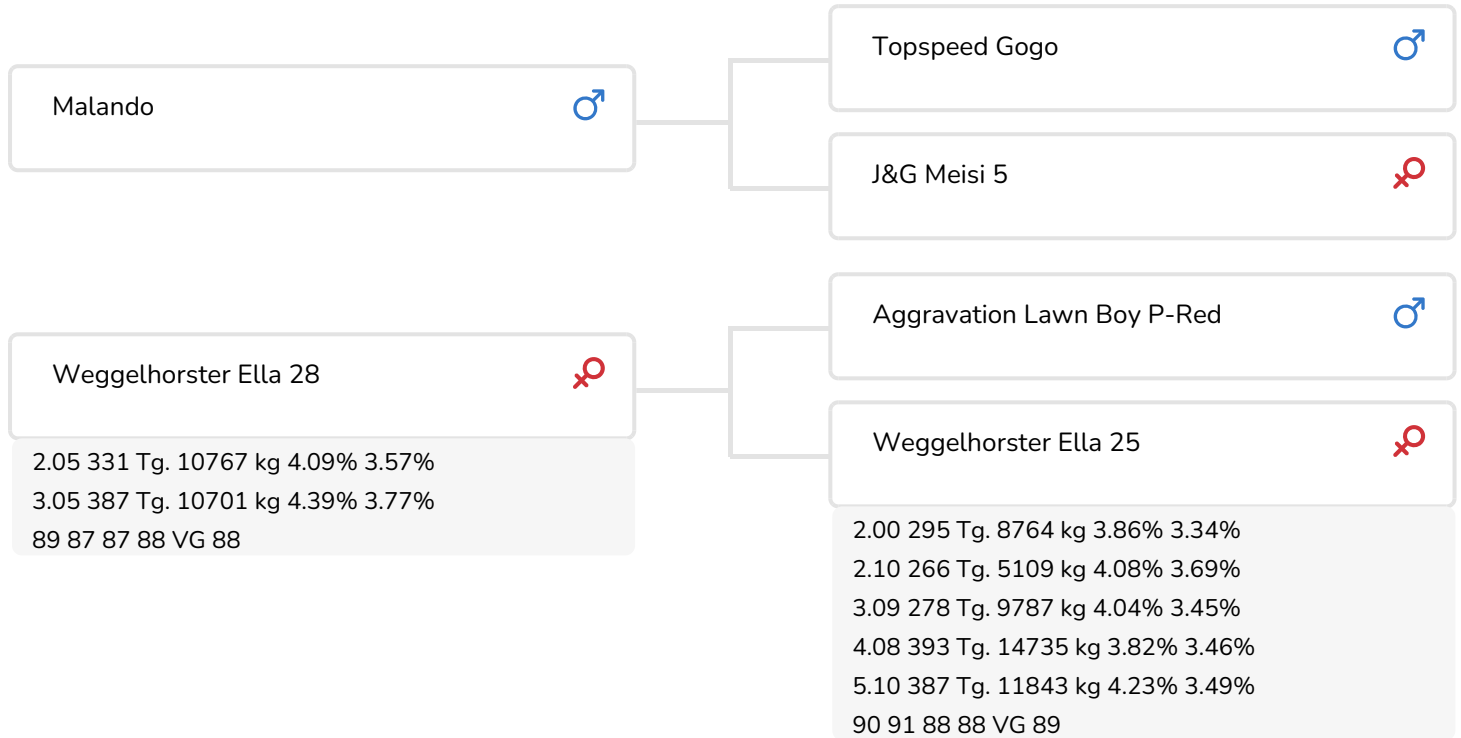

Alger Meekma

Zuchter: Mts. Haytink-Wichers

- + Hornlos
- + A2/A2
- + Färsenbulle
- + Leistungssteigerung
- + Gesunde Euter

Alger Meekma

Weggelhorster Ella 28 (VG 88)
(Mutter von Courage (Pp))

BULLENINFO

Name	Weggelhorster Courage P	Geburtsdatum	2012-01-29
Ohrmarken Nr.	NL 712321062	Tragezeit	272
DHV Nr.	889265	Kappa-Casein	AA
aAa Code	234	Beta-Casein	A2/A2
Farbe	RB	Kuhfamilie	Ella
Blutlinie	100% HF	Farbe der Dose	Hellblau

ZUCHTWERTE

NVI	Inet	Nutzungsdauer
-54	-266	258

Z.W. Milchleistung

% Sich	Töchter	UNT			
97	214	126			
KG Milch	% Fett	% Eiweiß	KG Fett	KG Eiweiß	Inet
-48	-0.55	-0.29	-50	-27	-266

Merkmale des Bullen

Abkalbeverhalten		100
Kälbervitalität	█	97
Fleisch Z.W.	█	94

Töchter

Fruchtbarkeit	█	102
N.R.-rate	█	101
Zwischenkalbezeit	█	101
Kalbeverlauf	█	97
Mat. Kälbervit.		100
Lakt.kurvenverläufe	█	101
Spätreife	█	108
Eutergesundheit	█	102
Zellzahl		100
Melkbarkeit	█	95
Robotereffizienz	█	92
Roboterintervall	█	99
Robotergewöhnung	█	97
Klauengesundheit	█	98
Charakter	█	95
Körpergewicht	█	93