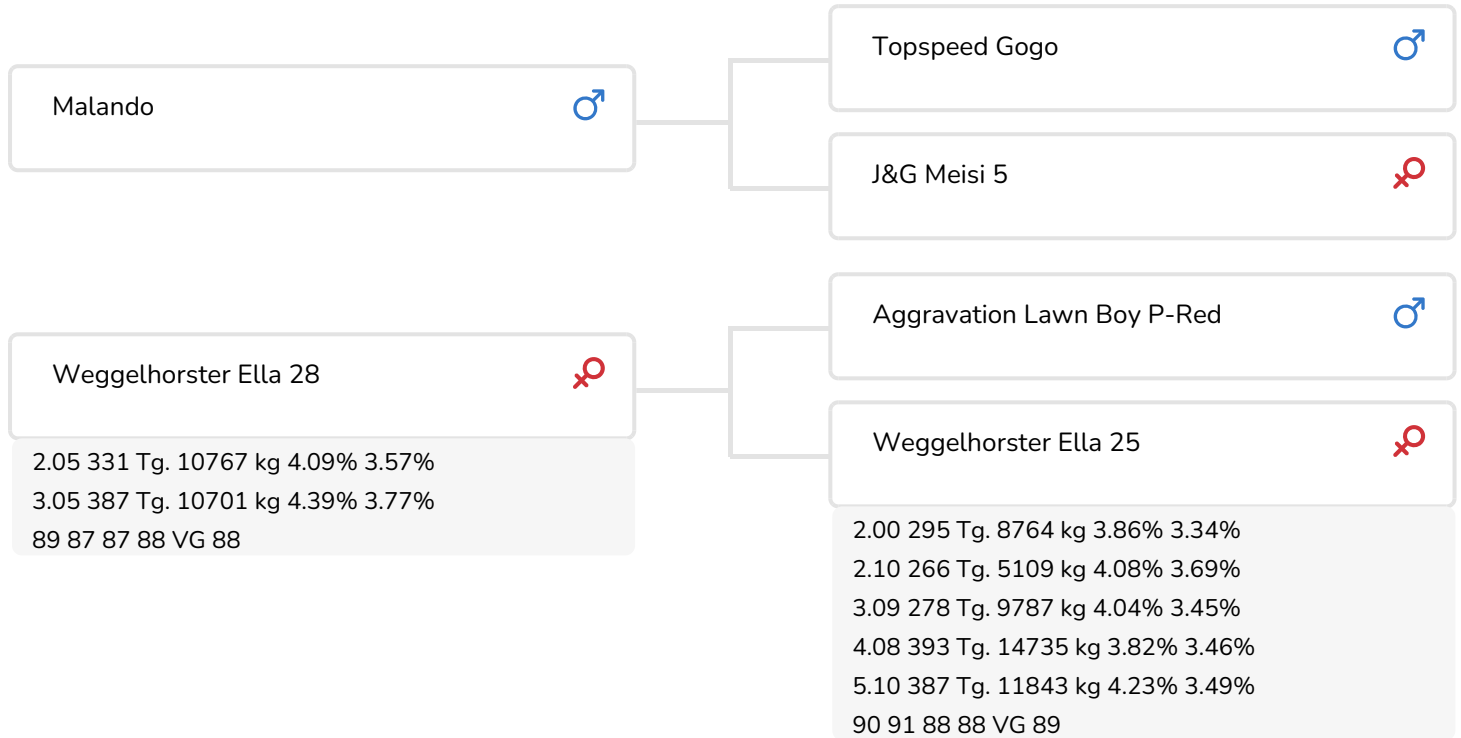

Alger Meekma

Zuchter: Mts. Haytink-Wichers

- + Hornlos
- + A2/A2
- + Färsenbulle
- + Leistungssteigerung
- + Gesunde Euter

Alger Meekma

Weggelhorster Ella 28 (VG 88)
(Mutter von Courage (Pp))

BULLENINFO

Name	Weggelhorster Courage P	Geburtsdatum	2012-01-29
Ohrmarken Nr.	NL 712321062	Tragezeit	272
DHV Nr.	889265	Kappa-Casein	AA
aAa Code	234	Beta-Casein	A2/A2
Farbe	RB	Kuhfamilie	Ella
Blutlinie	100% HF	Farbe der Dose	Hellblau

ZUCHTWERTE

NVI	Inet	Nutzungsdauer
-106	-332	-8

Z.W. Milchleistung

% Sich	Töchter	UNT			
97	214	126			
KG Milch	% Fett	% Eiweiß	KG Fett	KG Eiweiß	Inet
-245	-0.59	-0.29	-62	-34	-332

Merkmale des Bullen

Abkalbeverhalten		99
Kälbervitalität		97
Fleisch Z.W.		93

Töchter

Fruchtbarkeit		103
N.R.-rate		103
Zwischenkalbezeit		101
Kalbeverlauf		97
Mat. Kälbervit.		98
Lakt.kurvenverläufe		100
Spätreife		107
Eutergesundheit		100
Zellzahl		99
Melkbarkeit		95
Robotereffizienz		92
Roboterintervall		96
Robotergewöhnung		99
Klauengesundheit		97
Charakter		95
Körpergewicht		91

Exterieurvererbung

% Sich	Töchter	Unt
92	52	35

Weitere Eigenschaften

Rahmen		92
Euter		95
Fundamente		95
Gesamtexterieur		90
Größe		97
Stärke		91
Körpertiefe		92
Milchcharakter		92
Körperkondition		95
Beckenneigung		100
Beckenbreite		92
Hinterbeinwinkelung		97
Hinterbeinstellung		106
Klauendiagonale		90
Vorderbeinstellung		95
Bewegung		97
Vordereuteraufh.		96
Strichpl. vorne		96
Strichlänge		103
Eutertiefe		97
Hintereuterhöhe		95
Zentralband		101
Strichpl. hinten		99
Euterbalanz		90