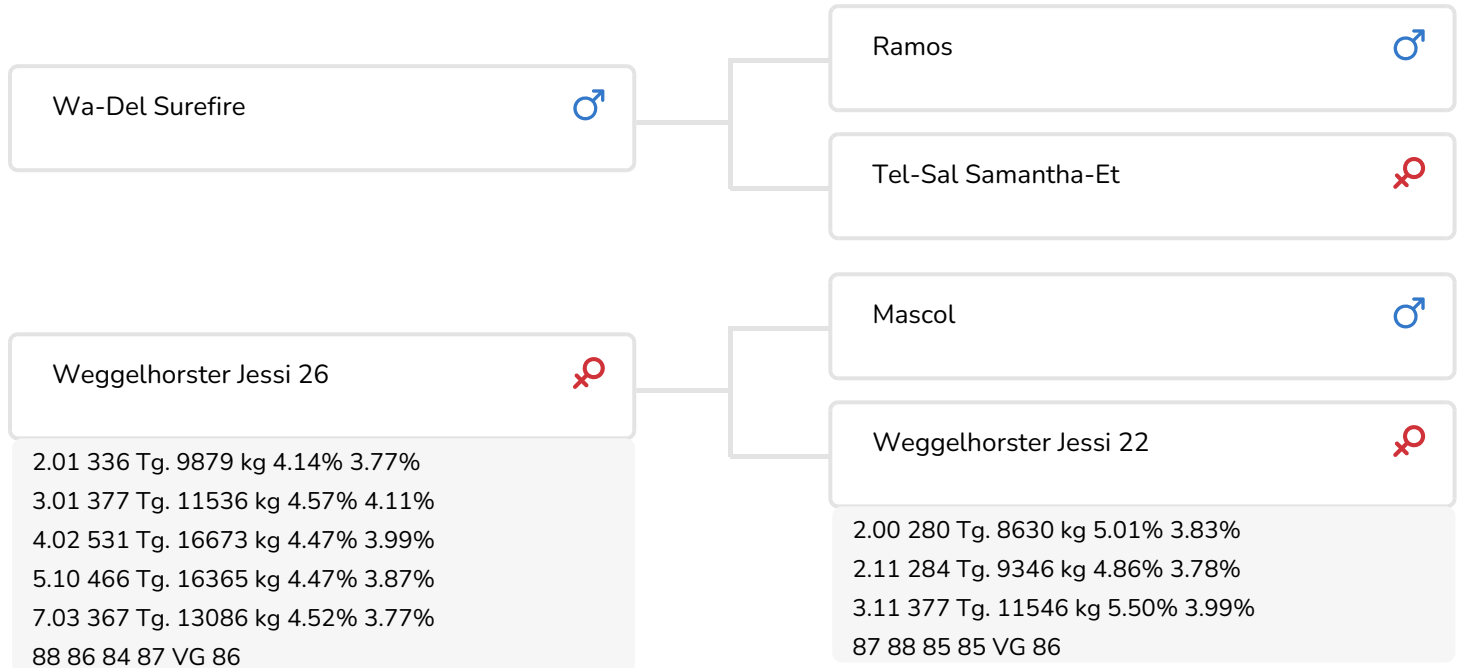

Alger Meekma

Zuchter: Mts. Haytink-Wichers, Lochem

- + Gute Rahmen mit perfekten Becken
- + Korrekte, melkrobotertaugliche Euter mit längeren Strichen
- + Gute Fundamente (aus der Seitenansicht etwas gewinkelter als der Durchschnitt)
- + Durchschnittliche Melkbarkeit und günstiger Zellgehalt
- + Beta-Casein A2/A2

BULLENINFO

Name	Weggelhorster Confidence	Geburtsdatum	2016-01-02
Ohrmarken Nr.	NL 918426208	Tragezeit	280
DHV Nr.	889518	Kappa-Casein	AB
aAa Code	423	Beta-Casein	A2/A2
Farbe	ZB	Kuhfamilie	Jessi
Blutlinie	100% HF	Farbe der Dose	Paars

ZUCHTWERTE

NVI	Inet	Nutzungsdauer
-30	-69	45

Z.W. Milchleistung

% Sich	Töchter	UNT			
96	153	95			
KG Milch	% Fett	% Eiweiß	KG Fett	KG Eiweiß	Inet
-132	-0.26	0.1	-30	5	-69

Merkmale des Bullen

Abkalbeverhalten		100
Kälbervitalität		100
Fleisch Z.W.	■	99

Töchter

Fruchtbarkeit	■	99
N.R.-rate	■	99
Zwischenkalbezeit	■	99
Kalbeverlauf	■	102
Mat. Kälbervit.		100
Lakt.kurvenverläufe		100
Spätreife	■	102
Eutergesundheit	■	104
Zellzahl	■	103
Melkbarkeit		100
Robotereffizienz	■	98
Roboterintervall	■	104
Robotergewöhnung		100
Klauengesundheit	■	98
Charakter	■	97
Körpergewicht	■	98