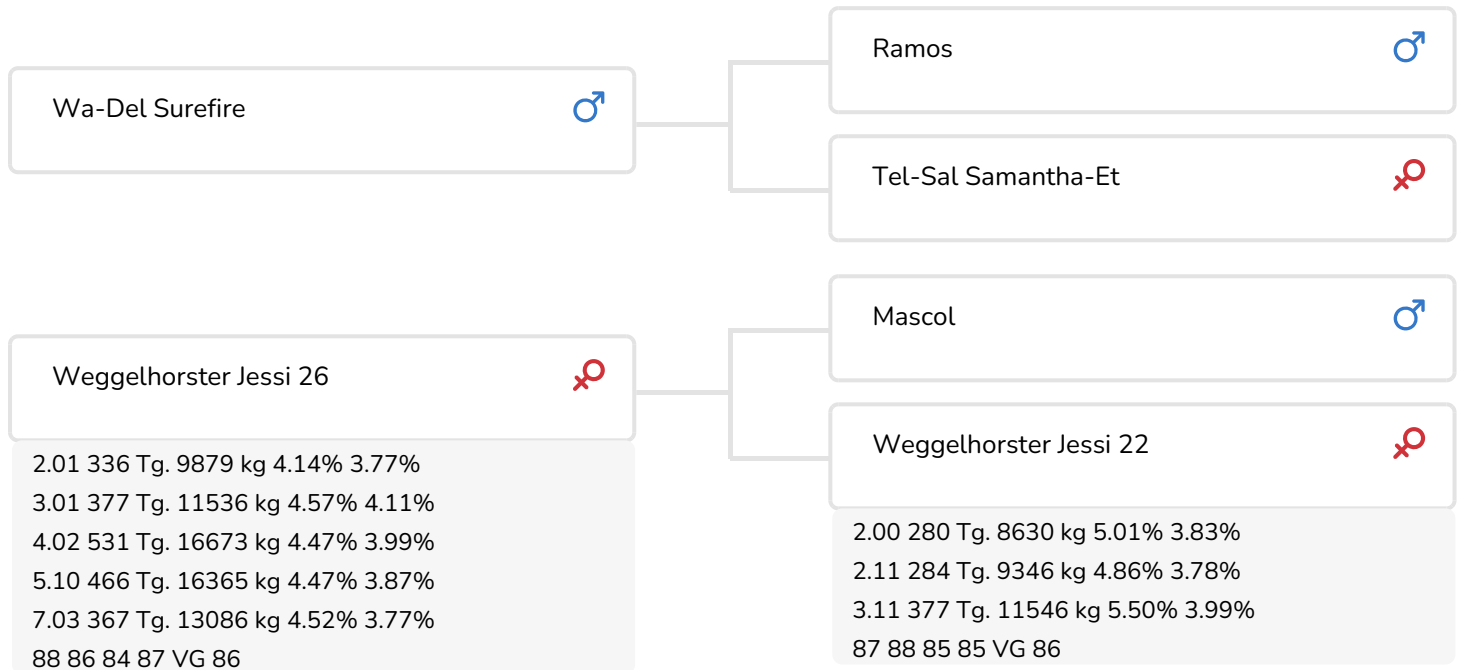

Alger Meekma

Zuchter: Mts. Haytink-Wichers, Lochem

- + Gute Rahmen mit perfekten Becken
- + Korrekte, melkrobotertaugliche Euter mit längeren Strichen
- + Gute Fundamente (aus der Seitenansicht etwas gewinkelter als der Durchschnitt)
- + Durchschnittliche Melkbarkeit und günstiger Zellgehalt
- + Beta-Casein A2/A2

BULLENINFO

Name	Weggelhorster Confidence	Geburtsdatum	2016-01-02
Ohrmarken Nr.	NL 918426208	Tragezeit	280
DHV Nr.	889518	Kappa-Casein	AB
aAa Code	423	Beta-Casein	A2/A2
Farbe	ZB	Kuhfamilie	Jessi
Blutlinie	100% HF	Farbe der Dose	Paars

ZUCHTWERTE

NVI	Inet	Nutzungsdauer
-7	-51	114

Z.W. Milchleistung

% Sich	Töchter	UNT			
96	153	95			
KG Milch	% Fett	% Eiweiß	KG Fett	KG Eiweiß	Inet
-135	-0.22	0.12	-27	7	-51

Merkmale des Bullen

Abkalbeverhalten		100
Kälbervitalität	█	101
Fleisch Z.W.	█	99

Töchter

Fruchtbarkeit	█	99
N.R.-rate	█	98
Zwischenkalbezeit	█	98
Kalbeverlauf	█	102
Mat. Kälbervit.	█	99
Lakt.kurvenverläufe		100
Spätreife	█	102
Eutergesundheit	█	106
Zellzahl	█	104
Melkbarkeit	█	101
Robotereffizienz	█	98
Roboterintervall	█	105
Robotergewöhnung		100
Klauengesundheit	█	98
Charakter	█	98
Körpergewicht	█	99