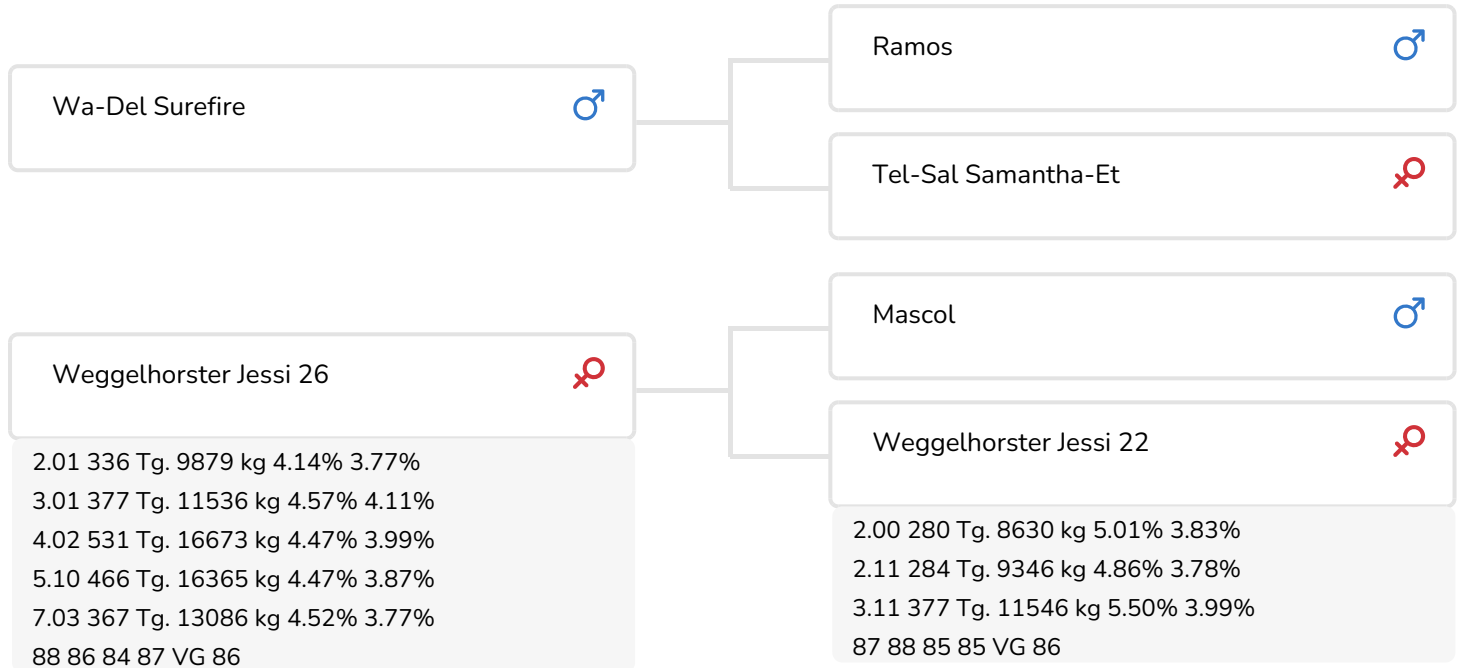

Alger Meekma

Zuchter: Mts. Haytink-Wichers, Lochem

- + Gute Rahmen mit perfekten Becken
- + Korrekte, melkrobotertaugliche Euter mit längeren Strichen
- + Gute Fundamente (aus der Seitenansicht etwas gewinkelter als der Durchschnitt)
- + Durchschnittliche Melkbarkeit und günstiger Zellgehalt
- + Beta-Casein A2/A2

BULLENINFO

Name	Weggelhorster Confidence	Geburtsdatum	2016-01-02
Ohrmarken Nr.	NL 918426208	Tragezeit	280
K.B. Nr.	889518	Kappa-Casein	AB
aAa Code	423	Beta-Casein	A2/A2
Farbe	ZB	Kuhfamilie	Jessi
Blutlinie	100% HF	Farbe der Paillette	Paars

ZUCHTWERTE

NVI	Inet	Nutzungsdauer
5	-30	92

Z.W. Milchleistung

% Sich	Töchter	UNT			
96	153	95			
KG Milch	% Fett	% Eiweiß	KG Fett	KG Eiweiß	Inet
-114	-0.21	0.15	-23	9	-30

Merkmale des Bullen

Abkalbeverhalten		100
Kälbervitalität	▬	101
Fleisch Z.W.	▬	98

Töchter

Fruchtbarkeit		100
N.R.-rate	▬	99
Zwischenkalbezeit	▬	99
Kalbeverlauf	▬	102
Mat. Kälbervit.	▬	99
Lakt.kurvenverläufe	▬	101
Spätreife	▬	103
Eutergesundheit	▬	106
Zellzahl	▬	105
Melkbarkeit	▬	102
Robotereffizienz		100
Roboterintervall	▬	104
Robotergewöhnung	▬	101
Klauengesundheit	▬	98
Charakter	▬	98
Körpergewicht		100