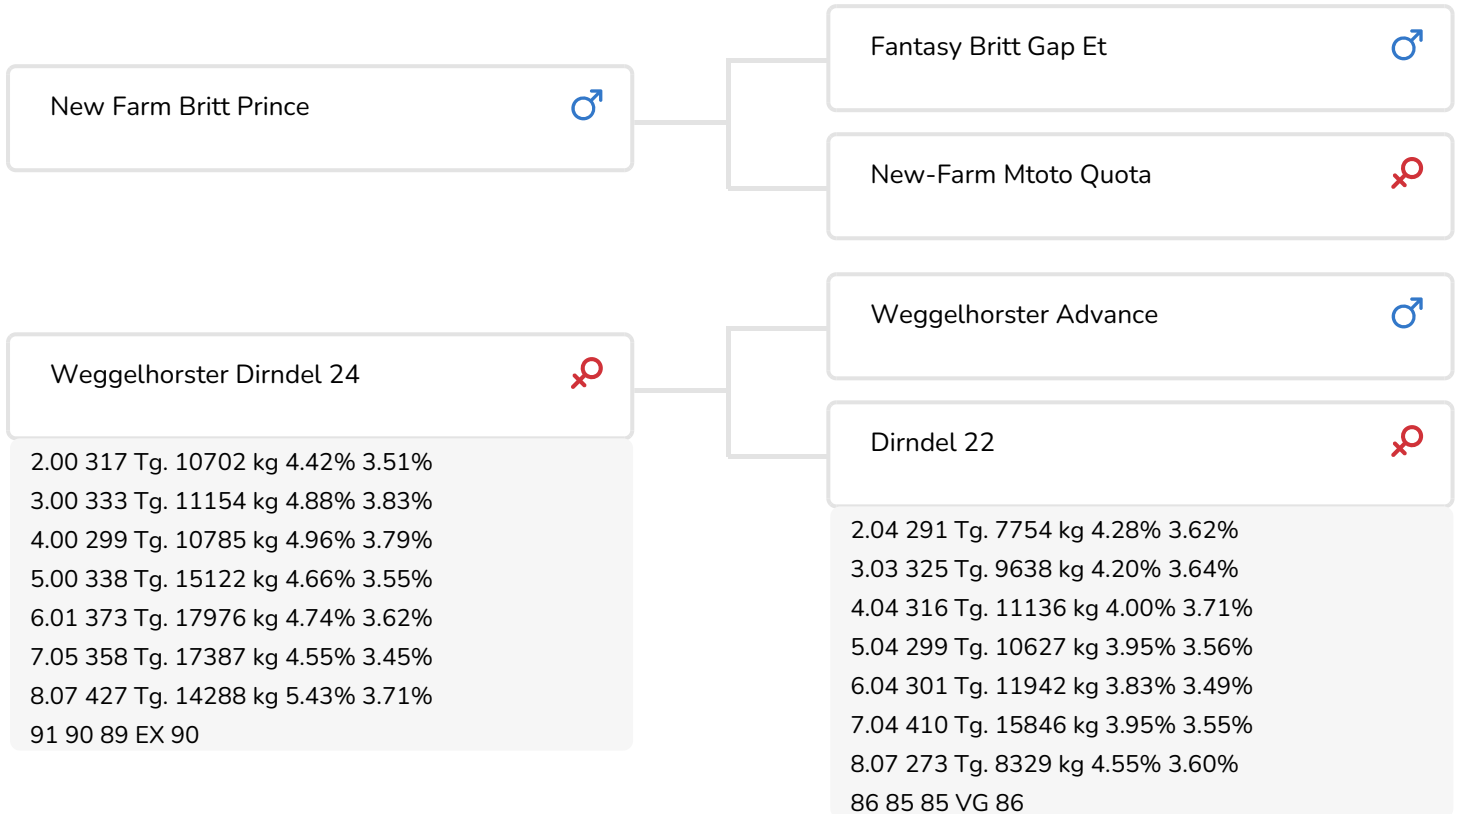

Alger Meekma

- + OUTCROSS – Komplette Blutauffrischung!
- + Extrem gute Fruchtbarkeit
- + Breite Becken
- + Sehr guter Bewegungsablauf
- + Lange Nutzungsdauer
- + DIRNDEL Mutterlinie:
 Hohe Lebensleistungen

 Sehr hohe Inhaltsstoffe
 5 Generationen
 ausnahmslos:
 Mindestens 6 Laktationen

 Sehr gutes Exterieur: VG oder EX
 Besonders
 fruchtbar

Alger Meekma

Weggelhorster Sirma 122 (V. Black Velvet)
 Bes.: Mts. Haytink-Wichers, Lochem (NL)

BULLENINFO

Name	Weggelhorster Black Velvet	Geburtsdatum	2010-08-08
Ohrmarken Nr.	NL 737919394	Tragezeit	285
K.B. Nr.	889213	Kappa-Casein	AB
aAa Code	243615	Beta-Casein	A1/A2
Farbe	ZB	Kuhfamilie	Dirndel
Blutlinie	100% HF	Farbe der Paillette	Paars

Weggelhorster Ella 36 (V. Black Velvet)
Bes.: Mts. Haytink-Wichers, Lochem (NL)

Weggelhorster Ella 36 (V. Black Velvet)
Bes.: Mts. Haytink-Wichers, Lochem (NL)

ZUCHTWERTE

NVI	Inet	Nutzungsdauer
-116	-201	-325