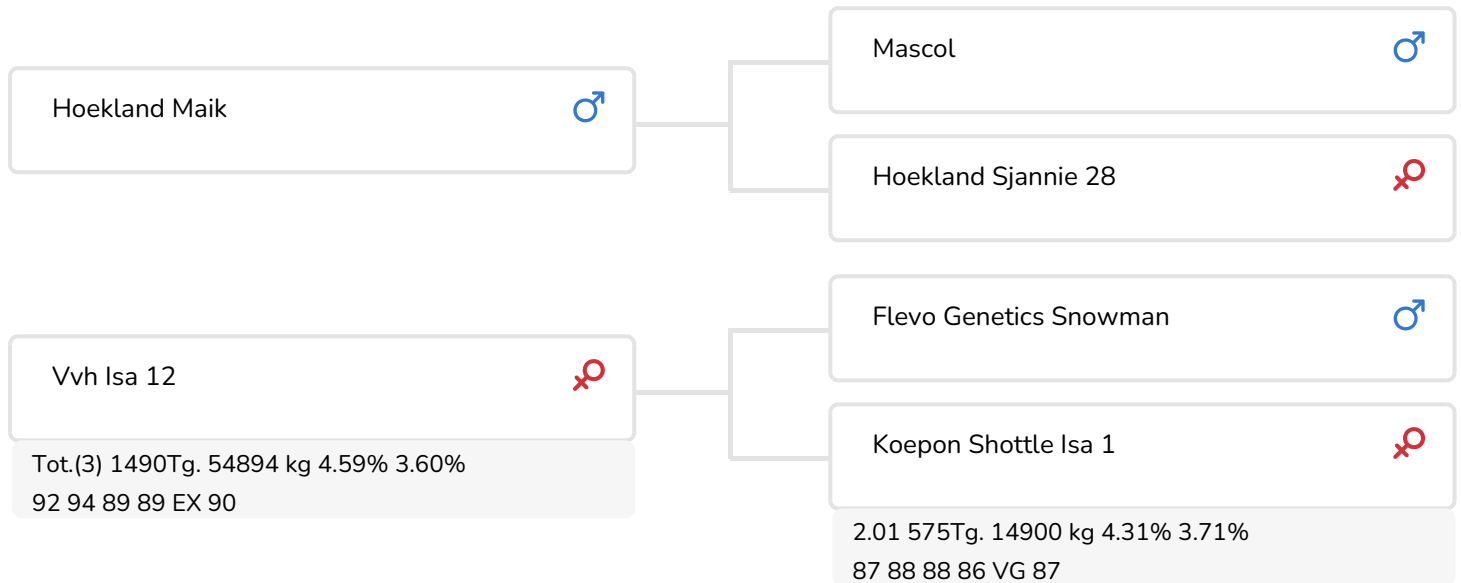

Zuchter: Van Veelen Holsteins, Biddinghuizen

- + Ansprechende, starke Kühe
- + Mustergültige Fundamente
- + Ausbalancierte Rahmen
- + Äußerst leistungsstark und schön
- + 6 Generationen VG oder EX
- + Aus der Familie von Snow-N Denises Dellia (EX95),
Durham, Damion en Iota

VVH Repairman (Maik x Snowman x Shottle): sein Name stellt in treffendster Weise dar, was dieser Bulle zu leisten vermag.

Eine überwältigende, komplette Erscheinung mit den erforderlichen runden Merkmalen (aAa 546), die innerhalb der Holsteiner Herden bitterlich nötig sind. Aber das ist noch nicht alles. Repairman verfügt außerdem über eine Traumabstammung. Zuerst einmal gehören die Bullen in seinem Stammbaum zur absoluten Spitze der Rasse. Außerdem stammt Repairman aus der Familie des herausragenden Bullen Iota und damit führt er auch die legendäre Regancrest Dellia (EX-95) in seinem Stammbaum.