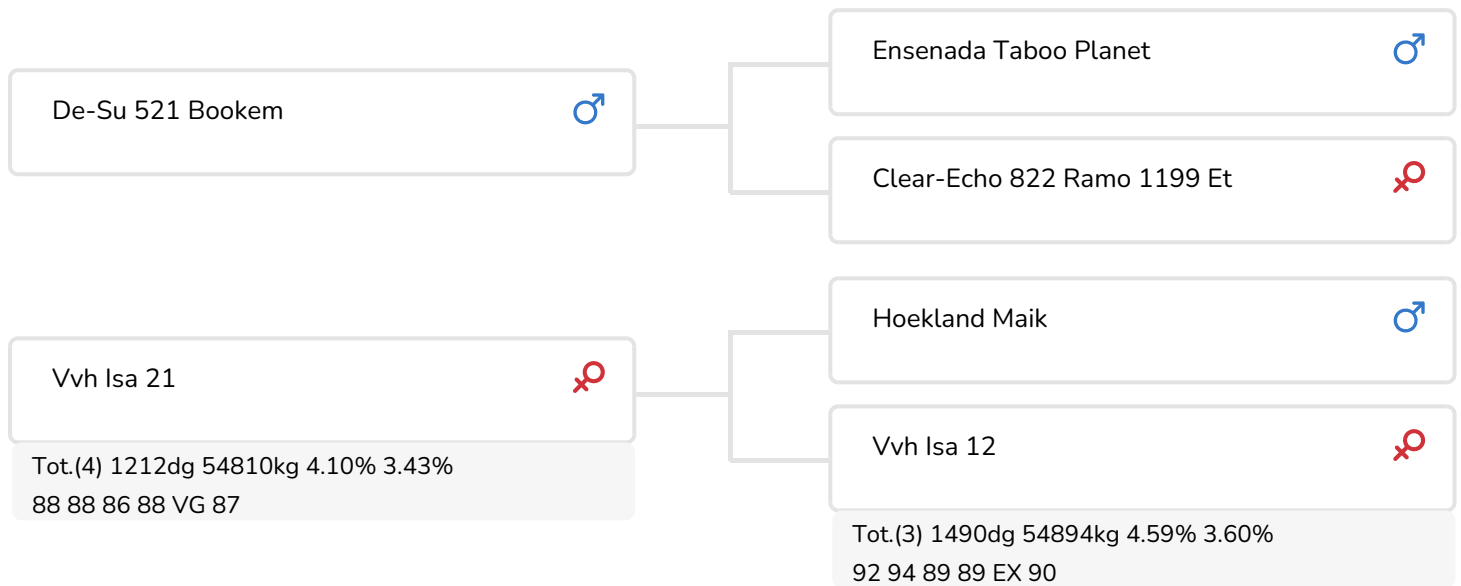

Alger Meekma

Zuchter: Van Veelen Holsteins, Biddinghuizen

- + Viel Milch
- + Lange Nutzungsdauer
- + Gute Eutergesundheit
- + Kräftige, kapitale Kühe

VVH Isa 12 (EX 90)
(Großmutter von Bookmaker VVH)

BULLENINFO

Name	VVH Bookmaker	Geburtsdatum	2014-12-15
Ohrmarken Nr.	NL 866039170	Tragezeit	290
DHV Nr.	889456	Kappa-Casein	AE
PFW code	B	Beta-Casein	A1/A2
aAa Code	435216	Kuhfamilie	Isa
Farbe	ZB	Farbe der Dose	Turquoise *
Blutlinie	100% HF		

Alger Meekma

VVH Isa 21 (VG 87)
(Mutter von Bookmaker VVH)

ZUCHTWERTE

NVI	Inet	Nutzungsdauer
-3	13	123

Z.W. Milchleistung

% Sich	Töchter	UNT			
98	338	118			
KG Milch	% Fett	% Eiweiß	KG Fett	KG Eiweiß	Inet
794	-0.37	-0.23	-3	5	13