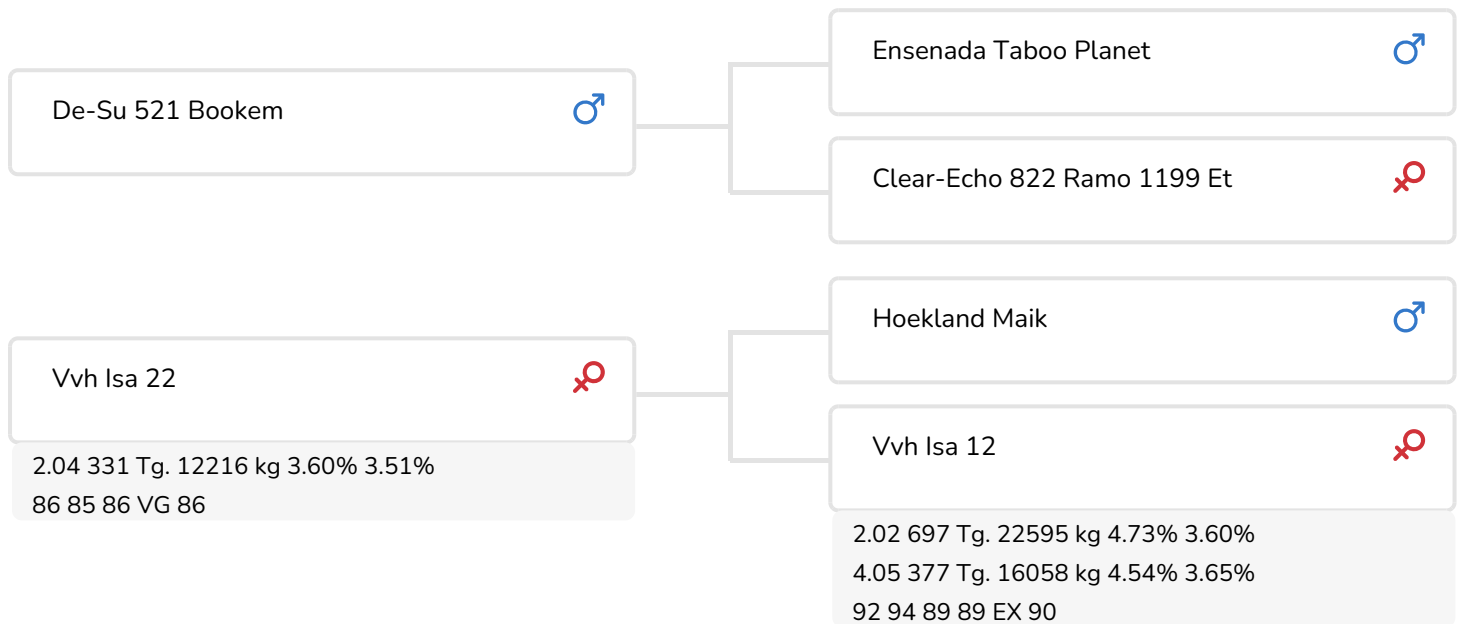

Alger Meekma

Zuchter: Van Veelen Holsteins, Biddinghuizen

+ Fruchtbare Kühe mit guter Eutergesundheit

VVH Isa 12 (EX 90)
(großmutter von Boobytrap VVH)

BULLENINFO

Name	VVH Boobytrap	Geburtsdatum	2015-02-22
Ohrmarken Nr.	NL 866038759	Tragezeit	282
DHV Nr.	889455	Kappa-Casein	AA
PFW code	B	Beta-Casein	A1/A2
aAa Code	543162	Kuhfamilie	Isa
Farbe	ZB	Farbe der Dose	Transparent
Blutlinie	100% HF		

ZUCHTWERTE

NVI	Inet	Nutzungsdauer
7	-8	148

Z.W. Milchleistung

% Sich	Töchter	UNT			
98	314	134			
KG Milch	% Fett	% Eiweiß	KG Fett	KG Eiweiß	Inet
123	-0.02	-0.09	3	-4	-8

Merkmale des Bullen

Abkalbeverhalten		100
Kälbervitalität	█	95
Fleisch Z.W.	█	98

Töchter

Fruchtbarkeit	█	104
N.R.-rate	█	105
Zwischenkalbezeit	█	102
Kalbeverlauf	█	99
Mat. Kälbervit.	█	102
Lakt.kurvenverläufe		100
Spätreife		100
Eutergesundheit	█	98
Zellzahl	█	98
Melkbarkeit	█	96
Robotereffizienz	█	96
Roboterintervall	█	102
Robotergewöhnung	█	106
Klauengesundheit	█	97
Charakter	█	108
Körpergewicht	█	97