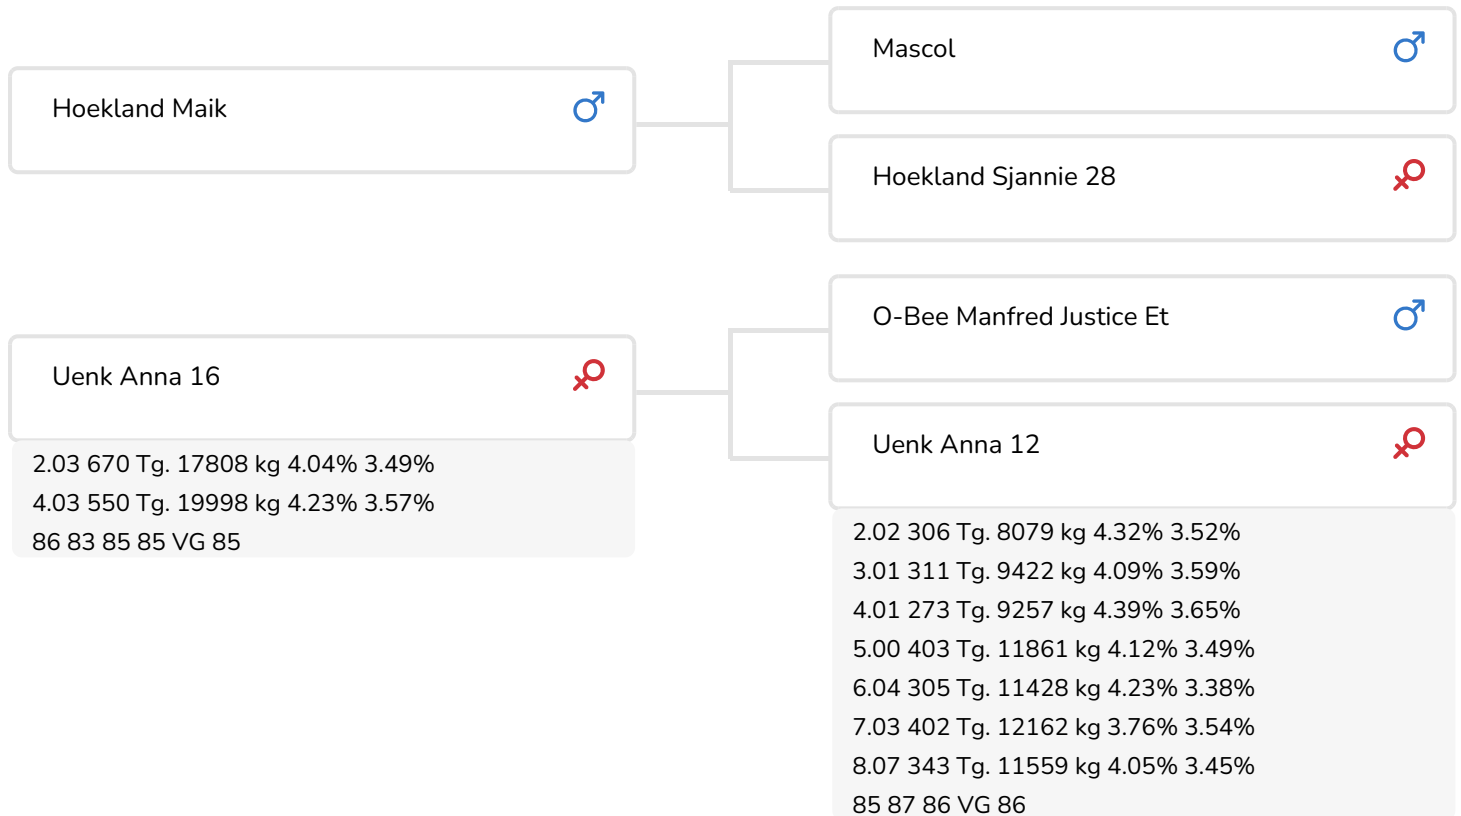

BULLENINFO

Name	Uenk Mexx	Geburtsdatum	2013-11-04
Ohrmarken Nr.	NL 840511931	Tragezeit	283
DHV Nr.	509373	Kappa-Casein	AB
aAa Code	345612	Beta-Casein	A1/A1
Farbe	ZB	Kuhfamilie	Anna
Blutlinie	100% HF	Farbe der Dose	Geel

Grashoek Sneeker 308 (V. Mexx)
Bes.: Melkveebedrijf Grashoek b.v., Grashoek (NL)