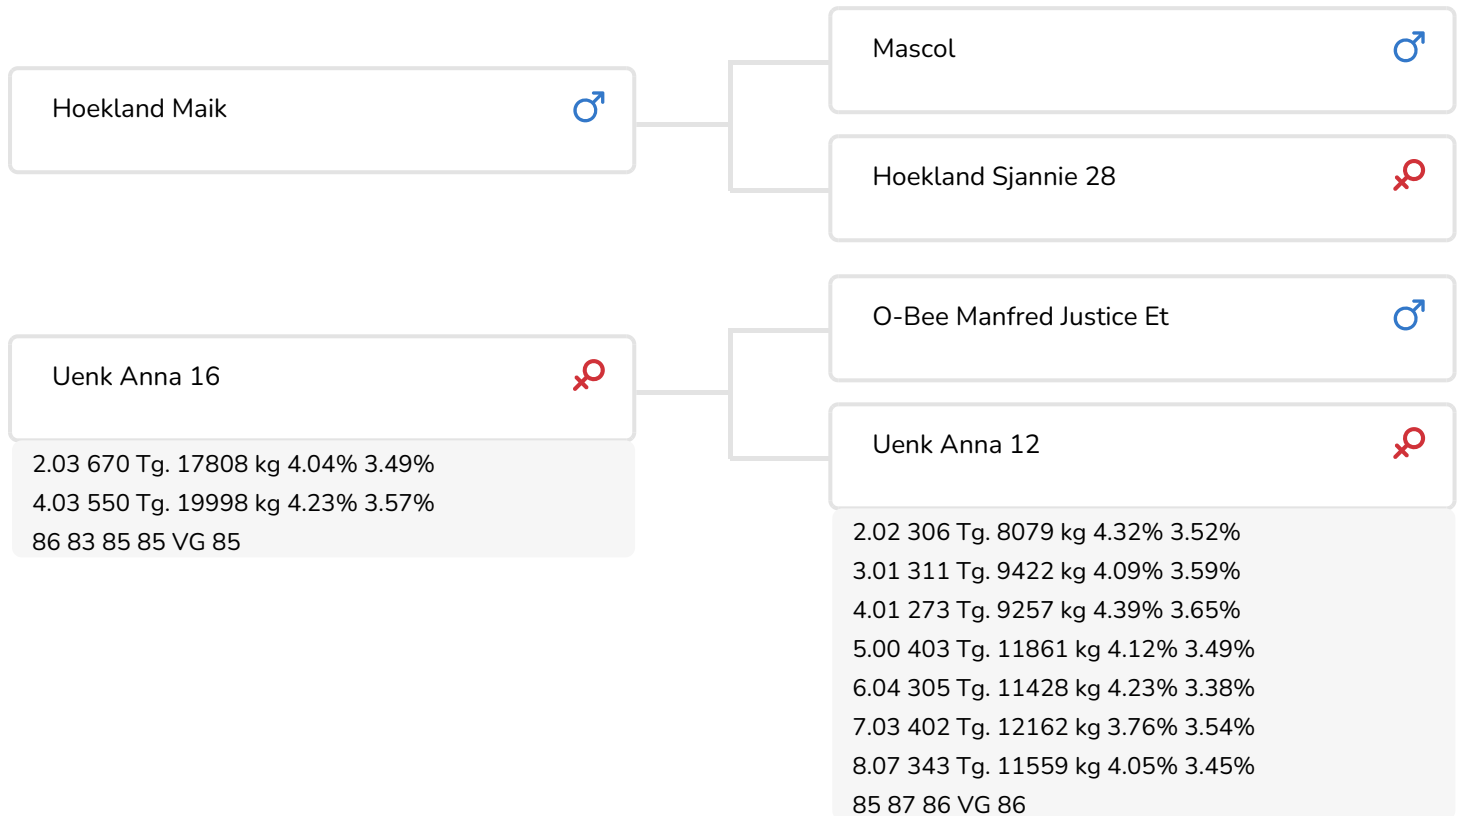

Alger Meekma

Zuchter: Mts. Langeler-Hiemstra, Oldelamer

- + Färsenbulle
- + Lange Nutzungsdauer
- + Leistungssteigerung
- + Herausragende Eutergesundheit
- + Gute Euter
- + Rotfaktor

Grashoek Rita 74 (V. Mexx)

Bes.: Fok- en melkveebedrijf K.I. SAMEN, Grashoek (NL)

BULLENINFO

| | | | |
|---------------|--------------|----------------|------------|
| Name | Uenk Mexx | Geburtsdatum | 2013-11-04 |
| Ohrmarken Nr. | NL 840511931 | Tragezeit | 283 |
| DHV Nr. | 509373 | Kappa-Casein | AB |
| aAa Code | 345612 | Beta-Casein | A1/A1 |
| Farbe | ZB | Kuhfamilie | Anna |
| Blutlinie | 100% HF | Farbe der Dose | Geel |

Grashoek Sneeker 308 (V. Mexx)
 Bes.: Melkveebedrijf Grashoek b.v., Grashoek (NL)

Uenk Anna 191 (Vollschwester zu Mexx)
 Bes.: Mts. Langeler-Hiemstra, Oldelamer (NL)

ZUCHTWERTE

| | | |
|-----|------|---------------|
| NVI | Inet | Nutzungsdauer |
| -50 | -295 | 435 |