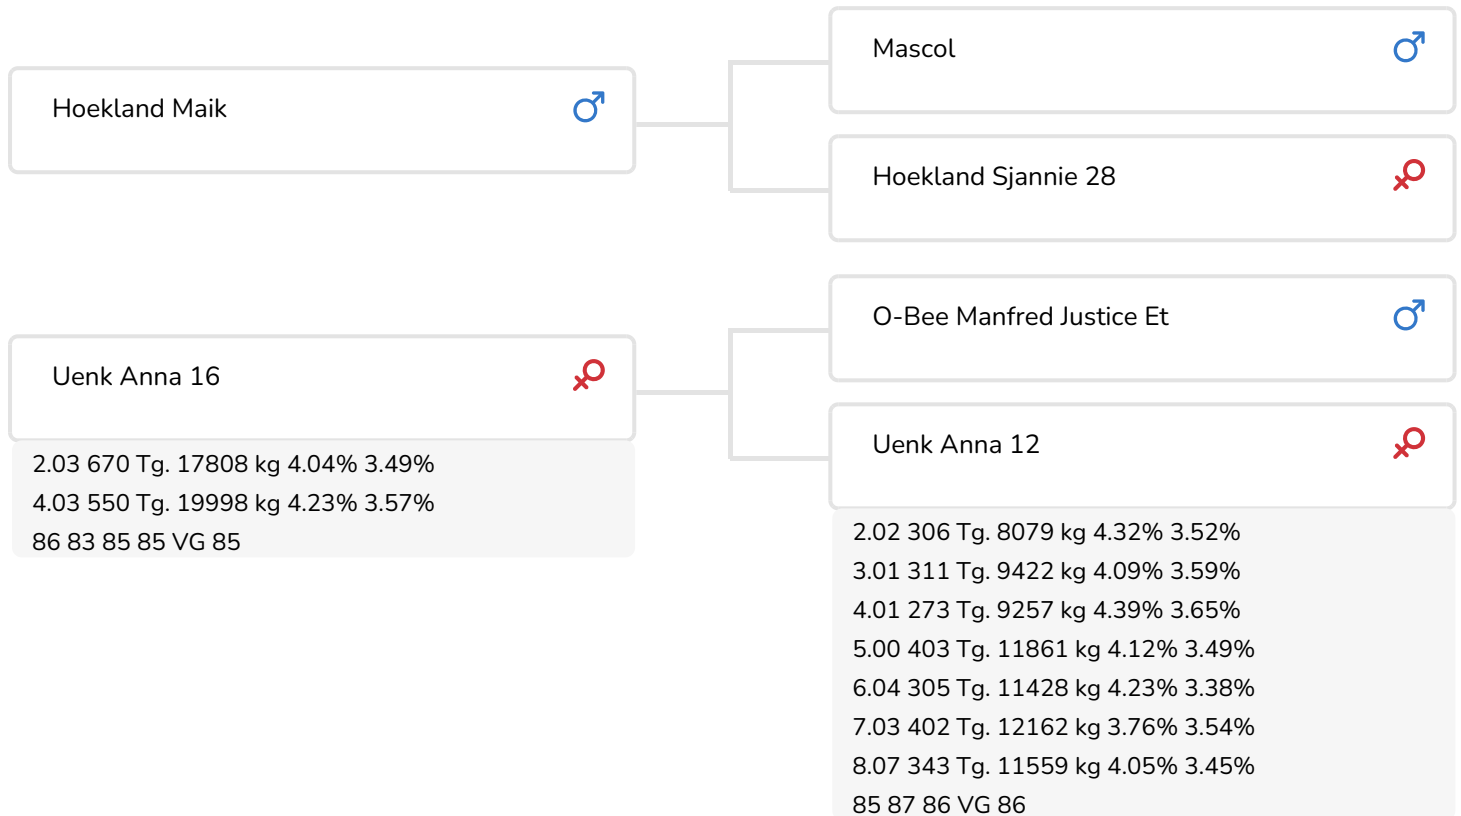

Alger Meekma

Zuchter: Mts. Langeler-Hiemstra, Oldelamer

- + Färsenbulle
- + Lange Nutzungsdauer
- + Leistungssteigerung
- + Herausragende Eutergesundheit
- + Gute Euter
- + Rotfaktor

Grashoek Rita 74 (V. Mexx)

Grashoek Sneeker 308 (V. Mexx)
 Bes.: Melkveebedrijf Grashoek b.v., Grashoek (NL)

Uenk Anna 191 (Vollschwester zu Mexx)
 Bes.: Mts. Langeler-Hiemstra, Oldelamer (NL)

ZUCHTWERTE

NVI	Inet	Nutzungsdauer
-18	-238	549