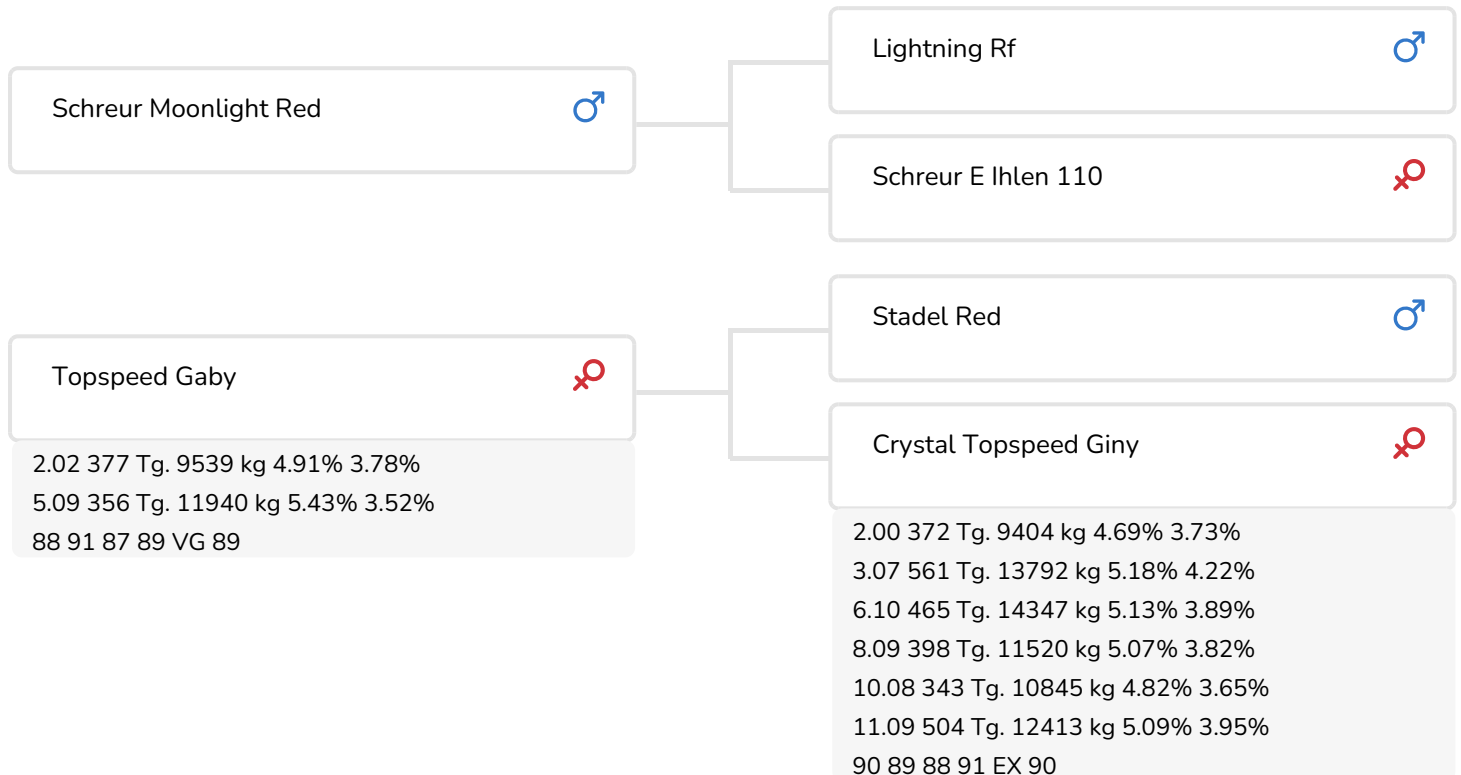

*Alger Meekma*

- + Viel Milch
- + Hohe Eiweißprozent
- + Färsenbulle
- + Gutes Exterieur
- + Lange Nutzungsdauer
- + aAa 165

*Alger Meekma*

Topspeed Gaby (VG 89)  
(Mutter von Moonshine)

## BULLENINFO

Name	Topspeed Moonshine	Geburtsdatum	2008-11-15
Ohrmarken Nr.	NL 522108516	Tragezeit	282
DHV Nr.	298225	Kappa-Casein	AB
aAa Code	165243	Beta-Casein	A2/A2
Farbe	RB	Kuhfamilie	Giny
Blutlinie	100% HF	Farbe der Dose	Pistachegroen