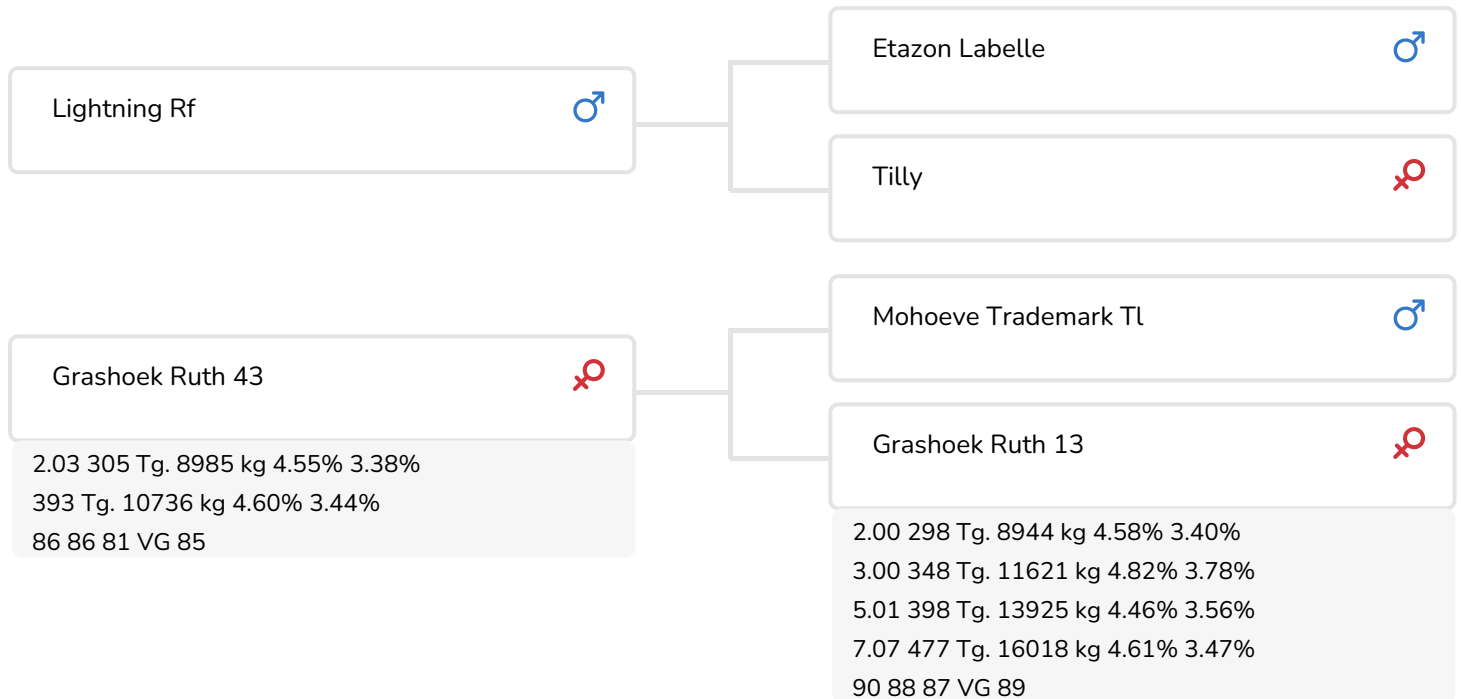

Alger Meekma

- + Schlägt ein wie der Blitz!
- + Übertoller Befruchtungswert
- + Echte Dauerleistungskühe
- + Kraft
- + Bullenvater
- + Ausgezeichnete Euter
- + Euter
- + Zufriedene Rinderzüchter

Alger Meekma

Grashoek Ruth 31 (EX 88)  
(Vollschwester von Ruth 43, Thunder's mutter)