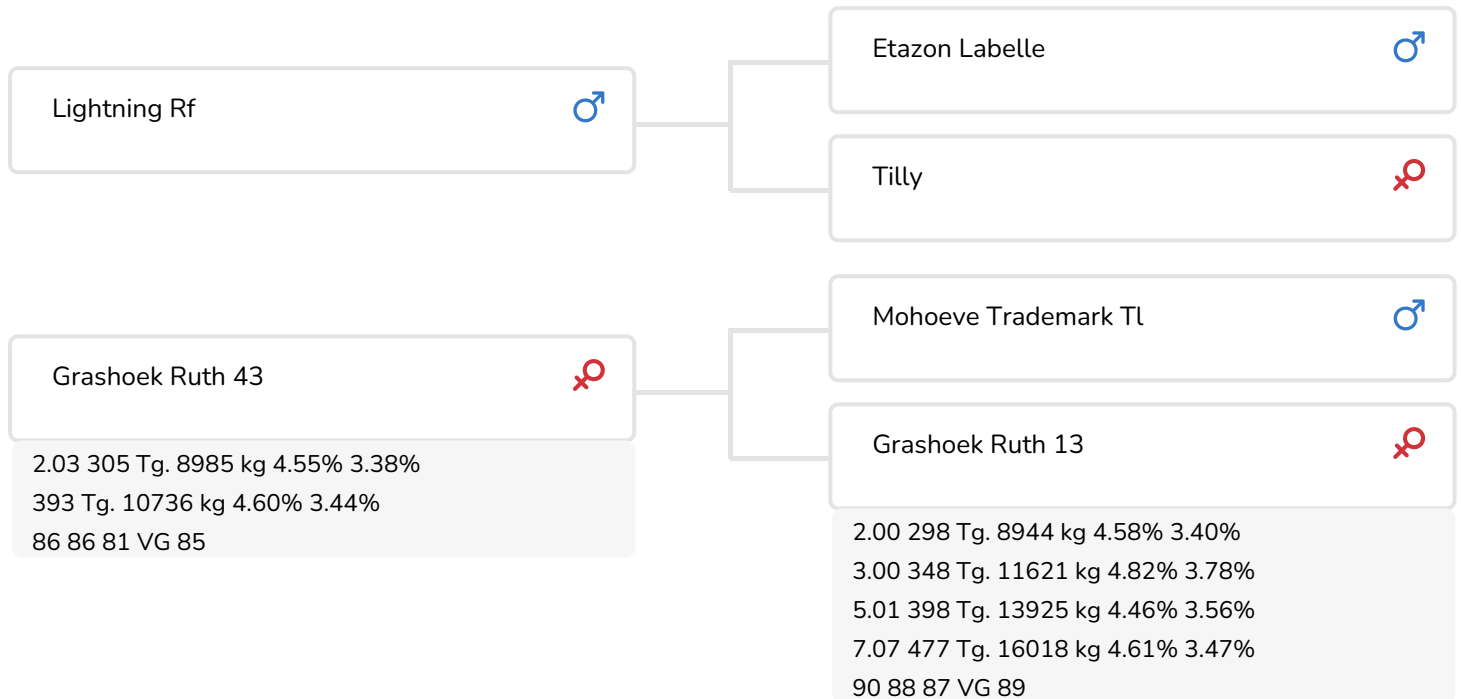

Alger Meekma

- + Schlägt ein wie der Blitz!
- + Übertoller Befruchtungswert
- + Echte Dauerleistungskühe
- + Kraft
- + Bullenvater
- + Ausgezeichnete Euter
- + Euter
- + Zufriedene Rinderzüchter

Alger Meekma

Grashoek Ruth 31 (EX 88)
(Vollschwester von Ruth 43, Thunder's mutter)

BULLENINFO

Name	Thunder vd Wilg	Geburtsdatum	2001-08-07
Ohrmarken Nr.	NL 329300096	Kappa-Casein	AB
DHV Nr.	297738	Beta-Casein	A1/A2
aAa Code	423651	Kuhfamilie	Ruth
Farbe	RB	Farbe der Dose	Rot
Blutlinie	100% HF		