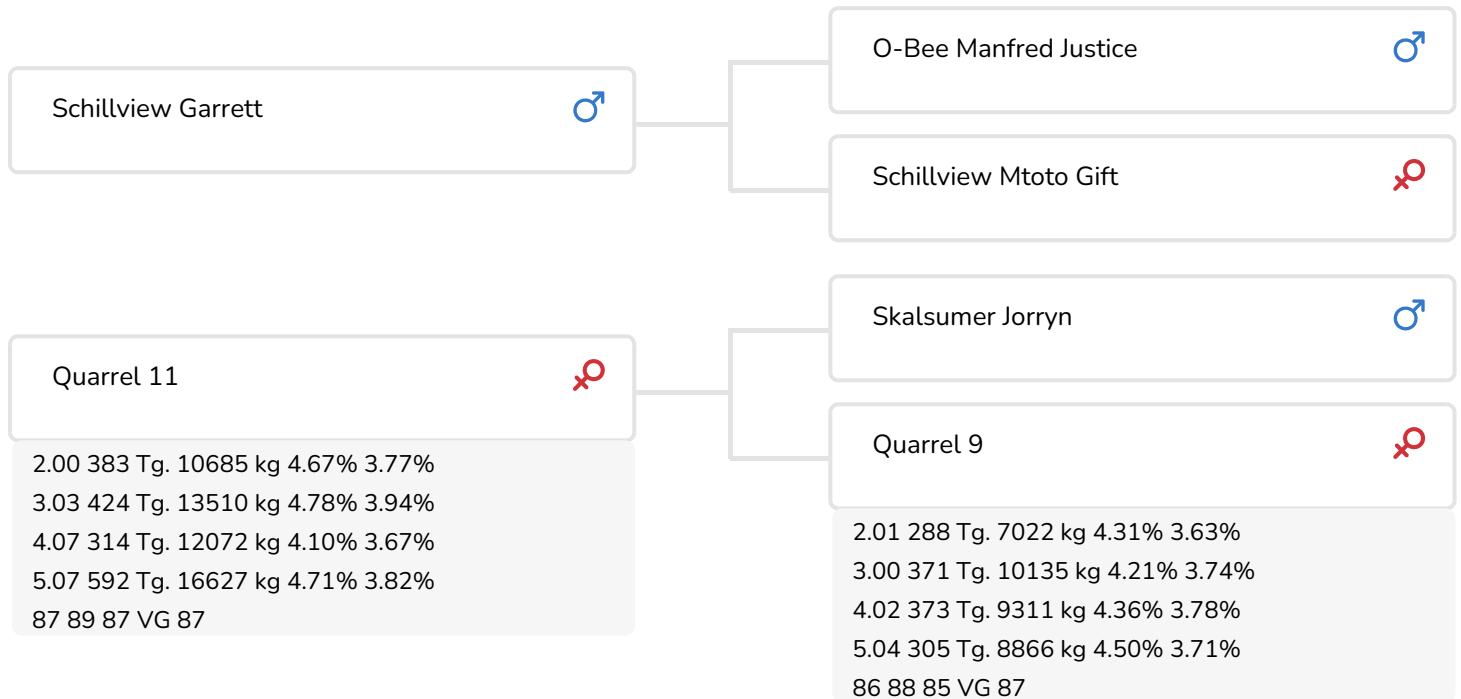

Alger Meekma

- + K.I. SAMEN Abstammung mit Jorryn und Lightning rf:

 hohe Eiweißprozentage & gute Fundamente
- + Seine Mutterlinie, die Quarrels:
 Sehr gutes
Exterieur: 9 Generationen VG oder EX
 Hohe
Eiweißprozentage: mind. 3,70 %
- + Färsenbulle
- + Kräftig gebaute, leistungsstarke Jungkühe mit guten
Eutern und Fundamenten
- + Sehr niedrige Zellzahl & hervorragende
Töchterfruchtbarkeit

Alger Meekma

Weggelhorster Bernadet 31 (V. Aquarel)
Bes.: Mts. Haytink-Wichers, Lochem (NL)

BULLENINFO

Name	't Brook Aquarel	Geburtsdatum	2010-08-13
Ohrmarken Nr.	NL 536575616	Tragezeit	278
K.B. Nr.	889186	Kappa-Casein	AA
aAa Code	354126	Beta-Casein	A2/A2
Farbe	ZB	Kuhfamilie	Quarrel
Blutlinie	100% HF	Farbe der Paillette	Turquoise *

Weggelhorster Dirkje 240 (V. Aquarel)
 Bes.: Mts. Haytink-Wichers, Lochem (NL)

Weggelhorster Bernadet 31 & Weggelhorster Dirkje 240
 (V. Aquarel)
 Bes.: Mts. Haytink-Wichers, Lochem (NL)

ZUCHTWERTE

NVI	Inet	Nutzungsdauer
-23	-51	289

Hoorner Waynesville 16 (V. Aquarel)
Bes.: Mts. H. en J. en D. Henniphof-Roos, Luttelgeest (NL)

Hoorner Lucera 6 (V. Aquarel)
Bes.: Mts. H. en J. en D. Henniphof-Roos, Luttelgeest (NL)

Quarrel 11 (VG 87)
(Mutter von Aquarel)