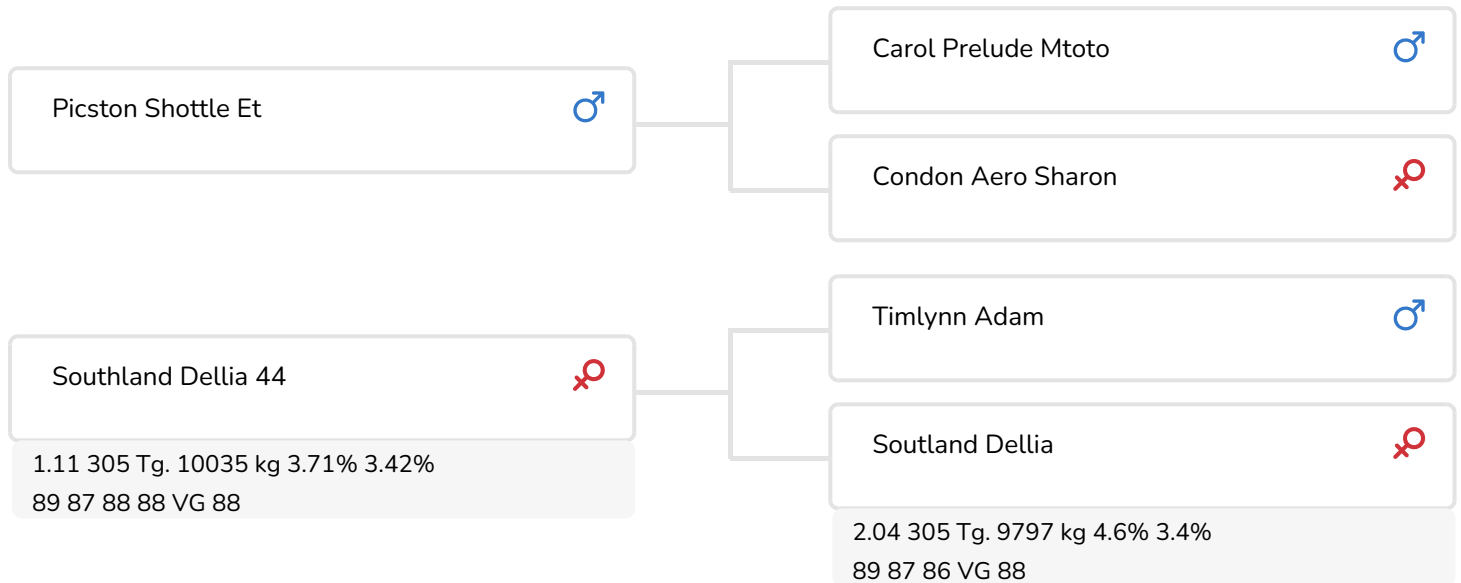

BULLENINFO

Name	Southland Sheriff	Geburtsdatum	2006-09-05
Ohrmarken Nr.	NL 465491234	Tragezeit	280
K.B. Nr.	500296	Kappa-Casein	AE
aAa Code	234516	Beta-Casein	A1/A1
Farbe	ZB	Kuhfamilie	Dellia
Blutlinie	100% HF	Farbe der Paillette	Transparent

Irma 985 (V. Sheriff)
Bes.: Mts. G. & G. & A. v. Hoven-Huijnen, Eckelrade (NL)