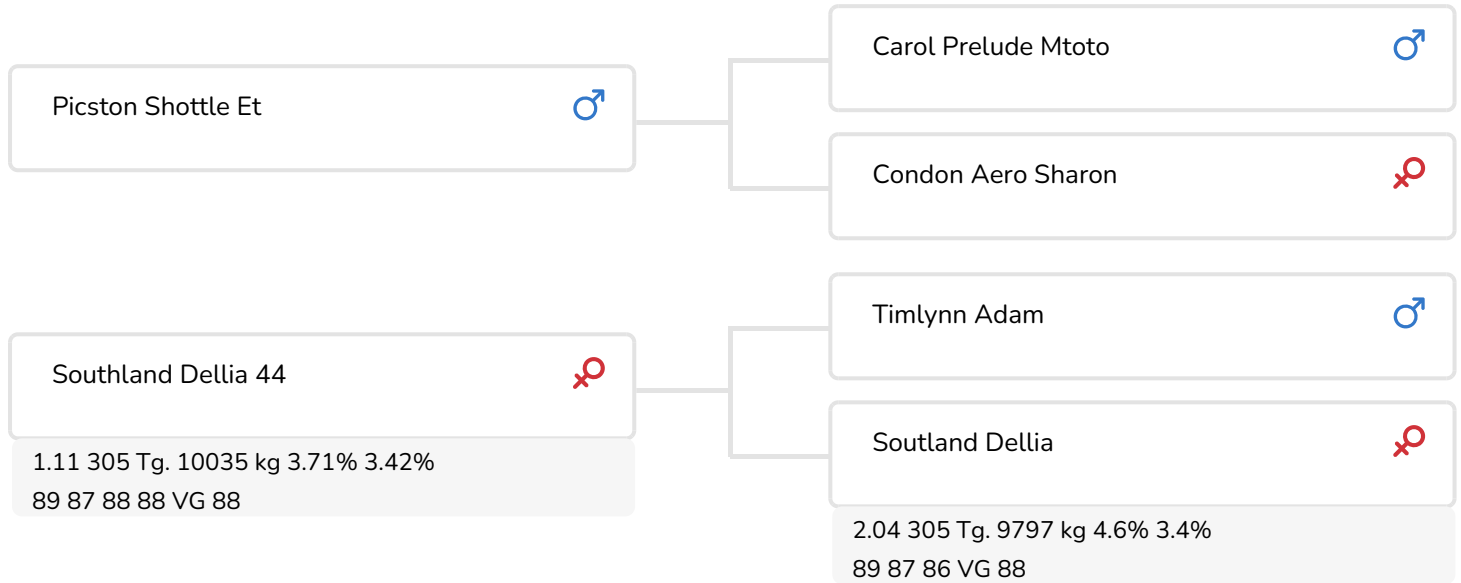

Zuchter: Mts. J. en E. van Beek-Baremans, Teteringen

- + Diesen Sheriff haben Sie gerne auf Ihrem Hof!!
- + Der MILCH- und EXTERIEURBULLE!
- + Ausbalancierte Rahmen
- + Breite Becken
- + Mustergültige Euter
- + Niedrige Zellzahl

Klara 22 (v. Sheriff)

Bes.: Mts. G.J.J.M. & J.M.N. Bierings, Leende (NL)

BULLENINFO

Name	Southland Sheriff	Geburtsdatum	2006-09-05
Ohrmarken Nr.	NL 465491234	Tragezeit	280
DHV Nr.	500296	Kappa-Casein	AE
aAa Code	234516	Beta-Casein	A1/A1
Farbe	ZB	Kuhfamilie	Dellia
Blutlinie	100% HF	Farbe der Dose	Transparant

Irma 985 (V. Sheriff)
Bes.: Mts. G. & G. & A. v. Hoven-Huijnen, Eckelrade (NL)

Mieke 1368 (VG 86) (V. Sheriff)
Bes.: Mts. Enting, Zuidveld (NL)

ZUCHTWERTE

NVI	Inet	Nutzungsdauer
-188	-259	-295

Z.W. Milchleistung