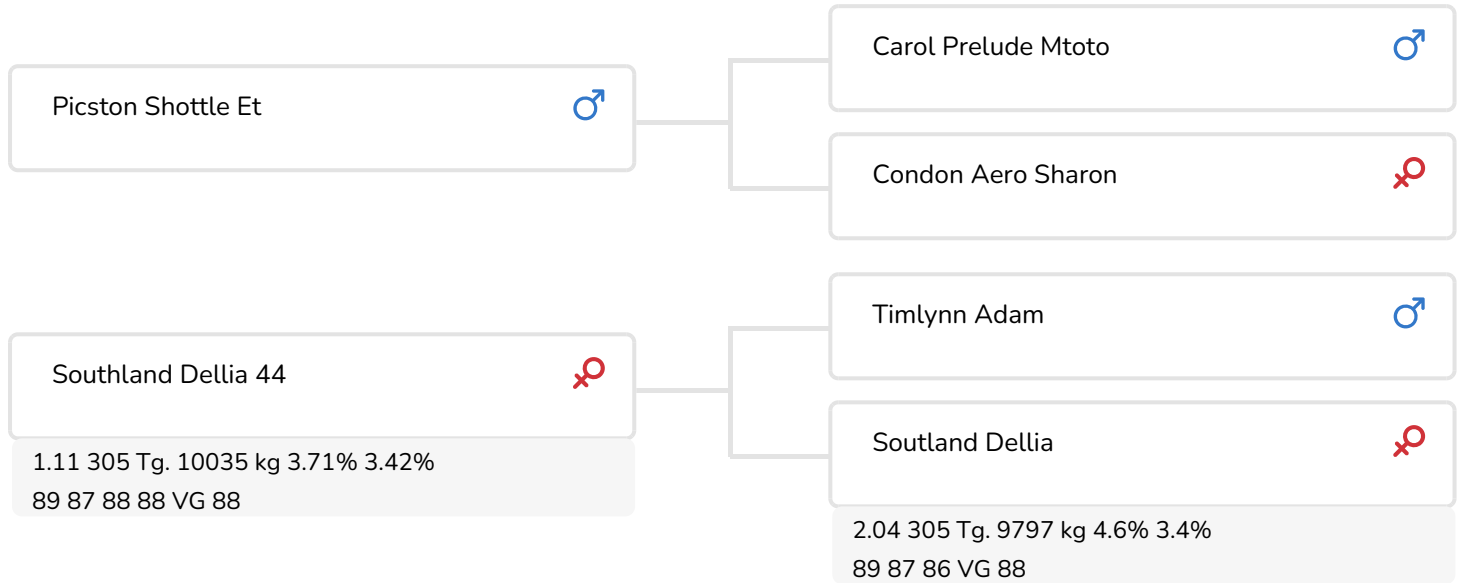

Zuchter: Mts. J. en E. van Beek-Baremans, Teteringen

- + Diesen Sheriff haben Sie gerne auf Ihrem Hof!!
- + Der MILCH- und EXTERIEURBULLE!
- + Ausbalancierte Rahmen
- + Breite Becken
- + Mustergültige Euter
- + Niedrige Zellzahl

Klara 22 (v. Sheriff)

Bes.: Mts. G.J.J.M. & J.M.N. Bierings, Leende (NL)

BULLENINFO

Name	Southland Sheriff	Geburtsdatum	2006-09-05
Ohrmarken Nr.	NL 465491234	Tragezeit	280
DHV Nr.	500296	Kappa-Casein	AE
aAa Code	234516	Beta-Casein	A1/A1
Farbe	ZB	Kuhfamilie	Dellia
Blutlinie	100% HF	Farbe der Dose	Transparant

Irma 985 (V. Sheriff)
Bes.: Mts. G. & G. & A. v. Hoven-Huijnen, Eckelrade (NL)

Mieke 1368 (VG 86) (V. Sheriff)
Bes.: Mts. Enting, Zuidveld (NL)

ZUCHTWERTE

NVI	Inet	Nutzungsdauer
-135	-199	-178

Z.W. Milchleistung