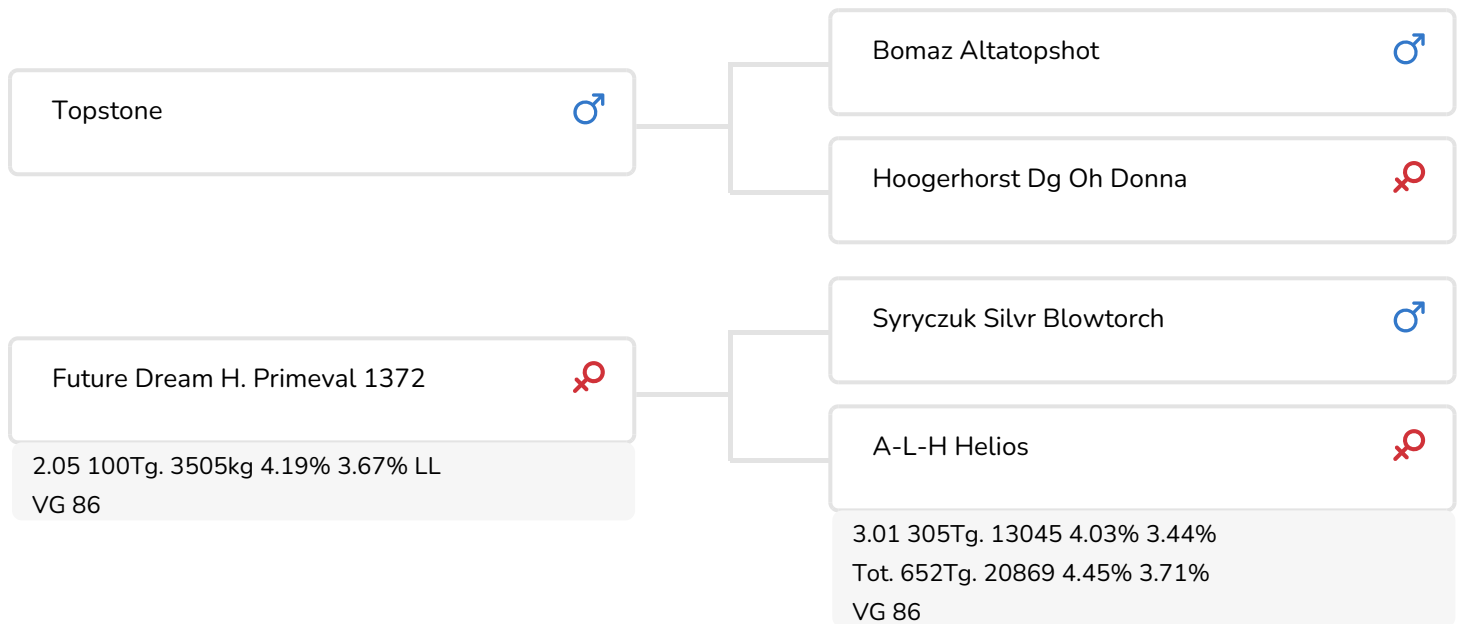

Jane Steel

Zuchter: Melkveehouderij de Uitdaging, Heilo

- + Aus der Regancrest Dellia-Familie
- + Eindrucksvoller Produktionsindex
- + Sehr gute Gesundheitsmerkmale
- + Allround-Exterieur, unter anderem mit breiter Vorhand und breiten Kruzen
- + Robotgeeignet, unter anderem längere Striche

Deri Helium Lizzy (V. SJK Helium)

BULLENINFO

Name	SJK Helium	Geburtsdatum	2020-07-08
Ohrmarken Nr.	NL 642467753	Kappa-Casein	BB
DHV Nr.	500 774	Beta-Casein	A2/A2
PFW code	C	Kuhfamilie	Dellia
aAa Code	243	Farbe der Dose	Onbekend
Farbe	ZB		
Blutlinie	100% HF		

Töchter SJK Helium

Future Dream H. Primeval 1372 (VG 86)
Mutter von Helium

ZUCHTWERTE

NVI	Inet	Nutzungsdauer
265	424	566

Z.W. Milchleistung

% Sich	Töchter	UNT		
87	48	19		
KG Milch	% Eiweiß	KG Fett	KG Eiweiß	Inet
1483	0.02	64	54	424