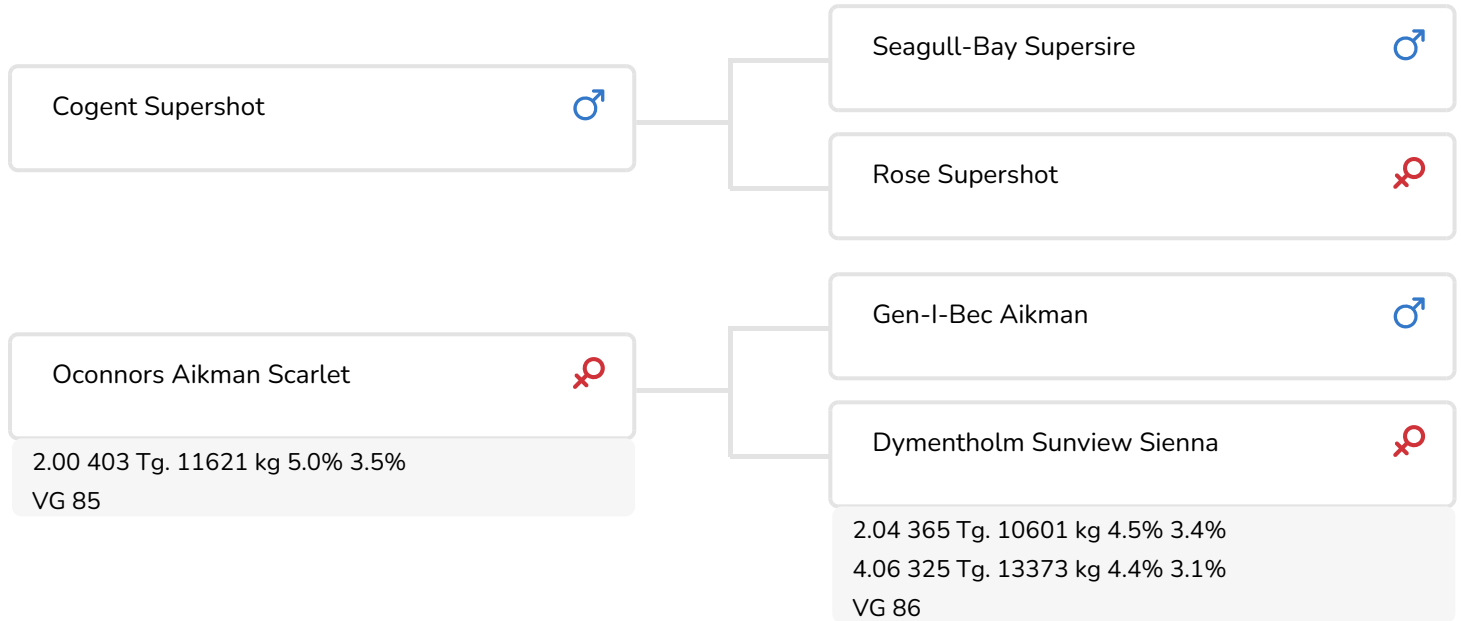

BULLENINFO

Name	Silvercap Selfie RC	Geburtsdatum	2015-06-22
Ohrmarken Nr.	CA 12221929	Kappa-Casein	BB
DHV Nr.	508 272	Beta-Casein	A1/A2
aAa Code	435621	Kuhfamilie	Splendor
Farbe	ZB	Farbe der Dose	Zalm
Blutlinie	100 % HF