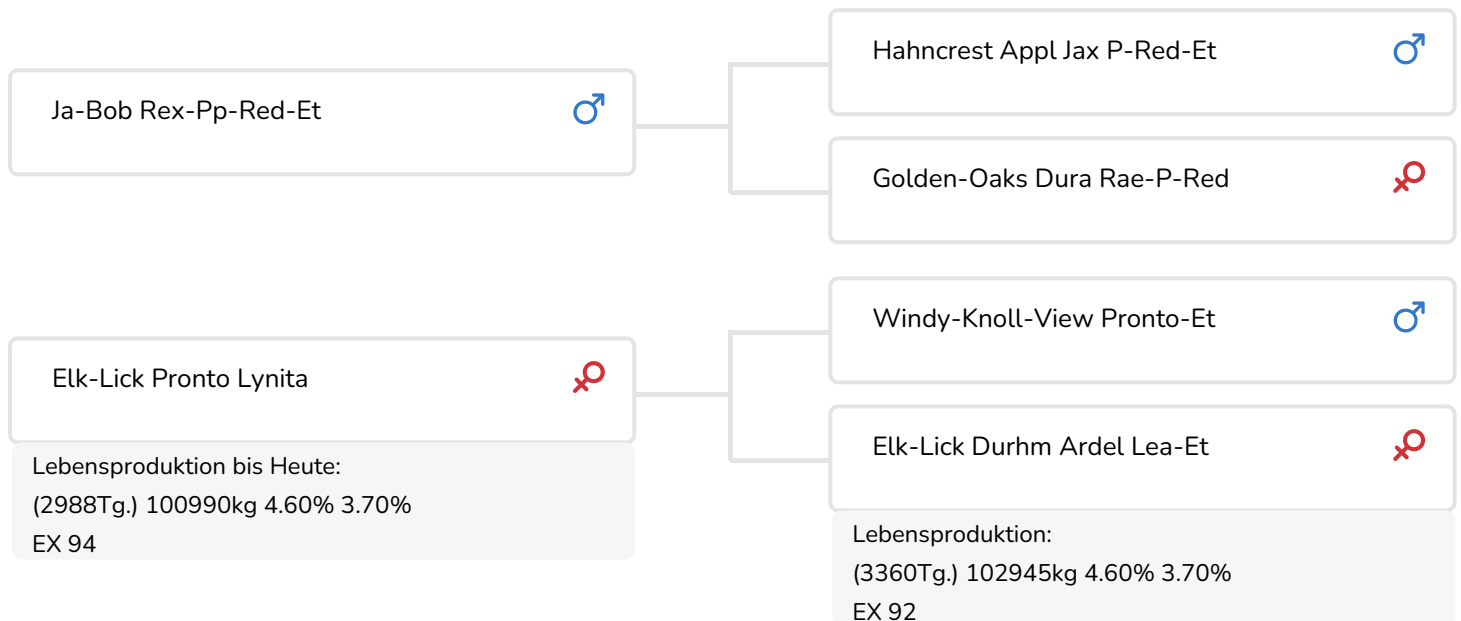

- + Outcross
- + Mutterlinie mit Spitzenexterieur (94 x 92 x 94)
- + Mischerbig hornlos
- + Rotfaktor
- + aAa 561
- + Färsenbullen

Scenic-Vista Ardels Raya-ET-P
Vollschwester von Radix-P rf
Bes.: Scenic-Vista Farms, Western Maryland, USA

BULLENINFO

Name	Scenic-Vista Rdel Radix-P rf		
Ohrmarken Nr.	US 3205948580	Geburtsdatum	2019-06-20
DHV Nr.	889622	Kappa-Casein	AB
PFW code	B	Beta-Casein	A1/A2
aAa Code	561423	Kuhfamilie	Elk- Lick Charles Ardel
Farbe	ZB	Farbe der Dose	Paars
Blutlinie	100% HF		

Unser Partner in den USA, Triple-Hil Sires, stellt mit SCENIC-VISTA RDEL RADIX-ET (Radix-P rf) seinen neuesten Bullen (Rex-PP-Red x EX-94 Pronto x EX-92 Durham x EX-94 Charles) vor! Dieser Rex-PP-Red Sohn stammt aus einer Kuhfamilie im Südwesten von Pennsylvania, die man mit gutem Recht als „verborgenen Juwel“ bezeichnen kann. Radix bildet eine prächtige Mischung aus den runden Merkmalen auf Seiten seines Vaters und dem unfassbar guten Milchcharakter und der Offenheit seiner Mutter Pronto Lynita. Sie vereint auf vollendete Weise alles in einer Gestalt: prächtiges Exterieur, erstklassige Leistung, überragend hohe Inhaltsstoffe, Fruchtbarkeit und eine lange Nutzungsdauer.

Die Wahrzeichen dieser Kuhfamilie bestehen aus ihrer Fruchtbarkeit und Nutzungsdauer. Die dritte Mutter von Radix-P, Elk-Lick Charles Ardel, wurde 18 Jahre alt und brachte 15 EX und 19 VG Töchter zur Welt! Ihre Durham Tochter wurde mit einer hervorragenden Lebensleistung einschließlich hoher Inhaltsstoffe 12 Jahre alt. Dieser unglaubliche Lebenswille setzt sich in der Mutter von Radix fort, die 12 Jahre alt ist und noch immer wertvolle Dienste leistet.