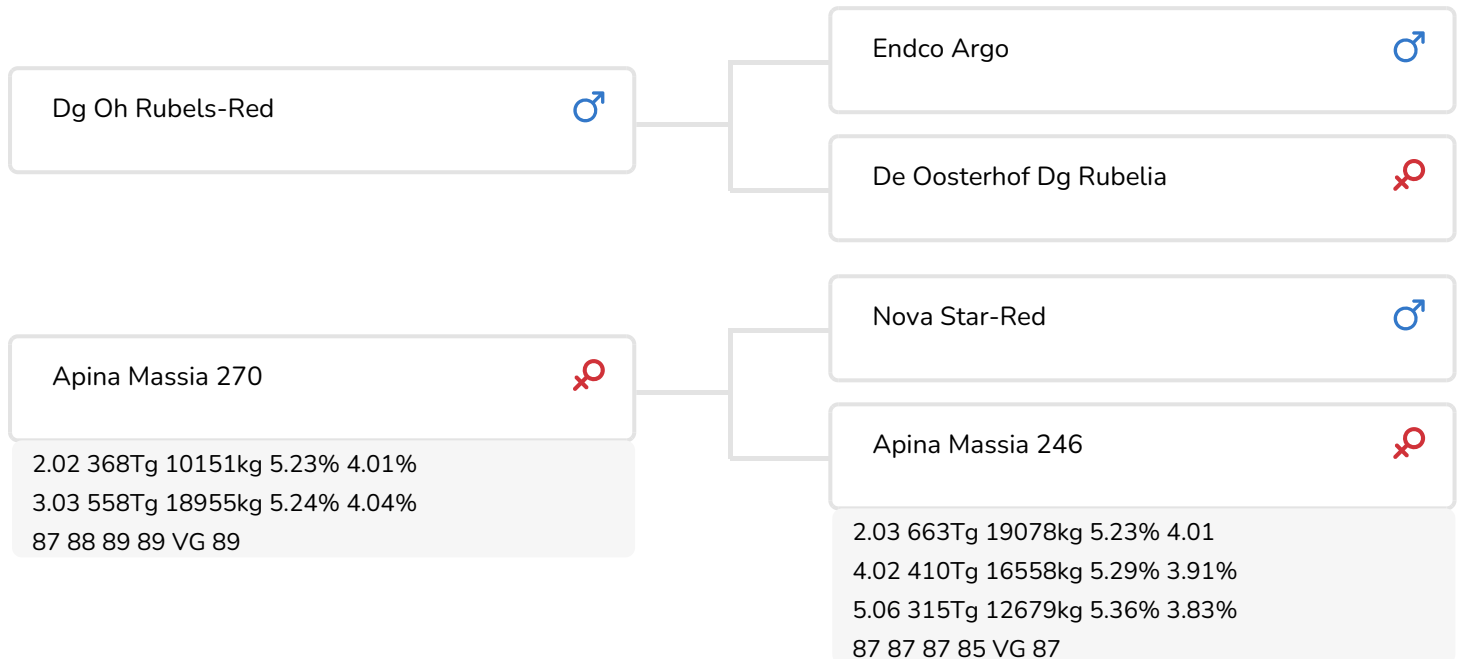

Alger Meekma

Zuchter: E. Ubachs en M. Benz

- + Aus der Vollschwester zu Movistar
- + Aus der bekannten Massia-Familie
- + Ansprechender dunkelroter Bulle
- + Mutter mit gutem Exterieur mit mehr als 4 % Eiweiß
- + Kuhfamilie, die durch ihre Persistenz hervorsteicht

Apina Massia 270  
Mutter von Roblox Red

## BULLENINFO

Name	Roblox Red	Geburtsdatum	2022-08-03
Ohrmarken Nr.	NL 727412559	Tragezeit	286
K.B. Nr.	298 805	Kappa-Casein	AB
aAa Code	345	Beta-Casein	A1/A2
Farbe	RB	Kuhfamilie	Massia
Blutlinie	100 % HF	Farbe der Paillette	Pistachegroen

Der dunkelrote Roblox Red ist ein langer, breit gebauter Bulle mit viel Balance. Die Familie von Roblox Red hat sich bei K.I. Samen einen Namen gemacht. Mit diesem Rubels-Sohn aus der Vollschwester zu Movistar macht die nächste Generation schlüssig gezüchteter Massias ihre Aufwartung.