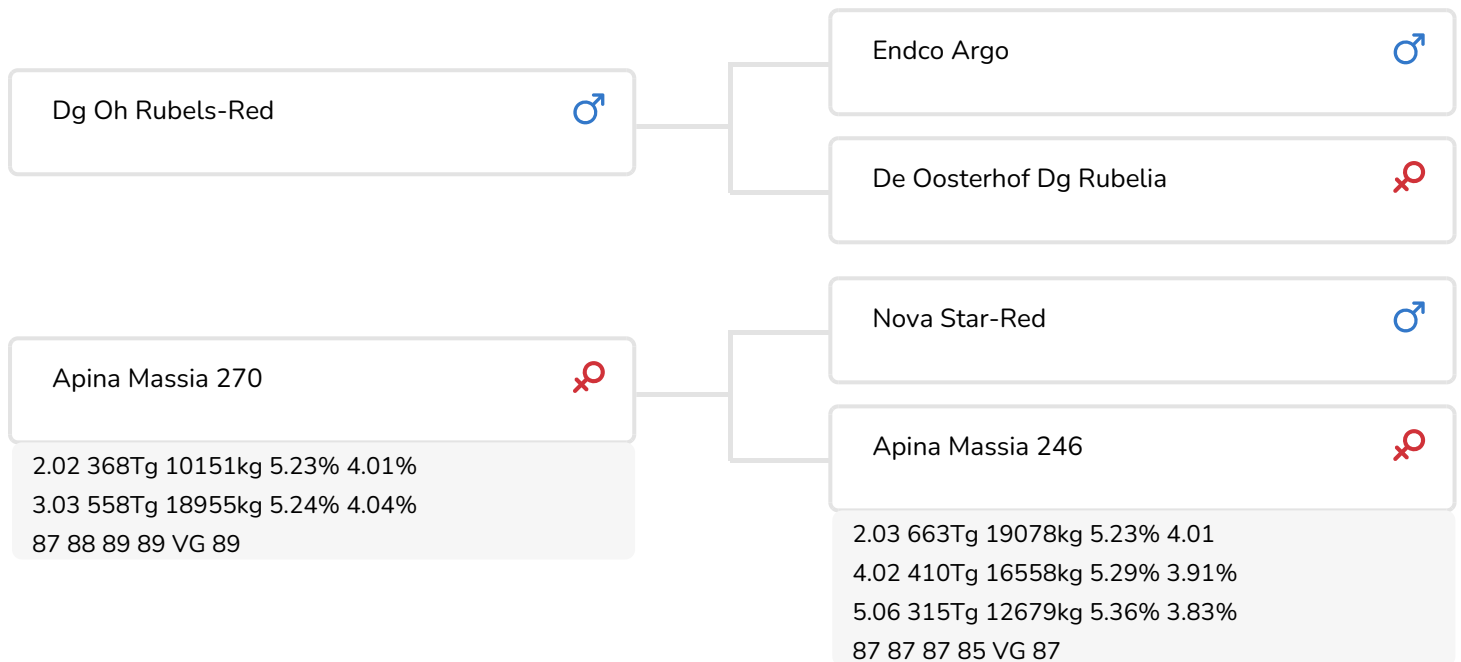

Alger Meekma

Zuchter: E. Ubachs en M. Benz

- + Aus der Vollschwester zu Movistar
- + Aus der bekannten Massia-Familie
- + Ansprechender dunkelroter Bulle
- + Mutter mit gutem Exterieur mit mehr als 4 % Eiweiß
- + Kuhfamilie, die durch ihre Persistenz hervorsteicht

Apina Massia 270
Mutter von Roblox Red

BULLENINFO

Name	Roblox Red	Geburtsdatum	2022-08-03
Ohrmarken Nr.	NL 727412559	Tragezeit	286
DHV Nr.	298 805	Kappa-Casein	AB
PFW code	A	Beta-Casein	A1/A2
aAa Code	345	Kuhfamilie	Massia
Farbe	RB	Farbe der Dose	Pistachegroen
Blutlinie	100 % HF		

Der dunkelrote Roblox Red ist ein langer, breit gebauter Bulle mit viel Balance. Die Familie von Roblox Red hat sich bei K.I. Samen einen Namen gemacht. Mit diesem Rubels-Sohn aus der Vollschwester zu Movistar macht die nächste Generation schlüssig gezüchteter Massias ihre Aufwartung.