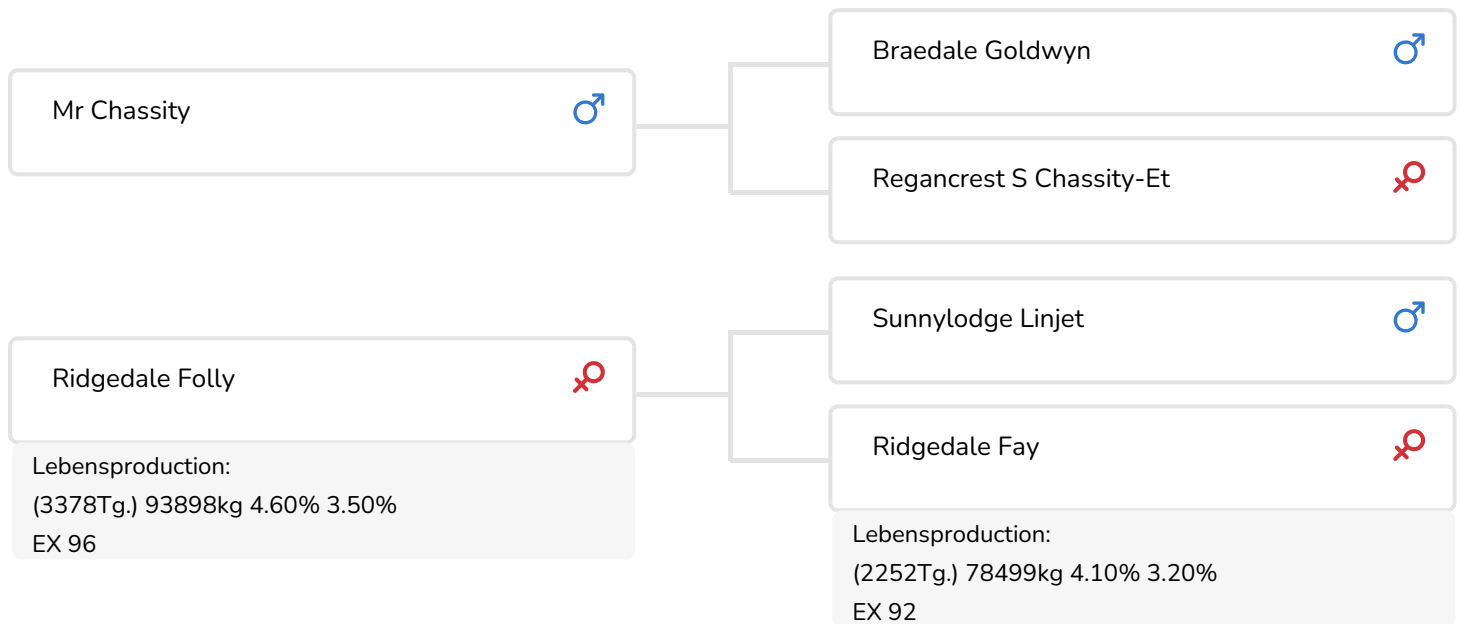

© Cybil Fisher

- + Bewährte Abstammung
- + Erstklassiges (Schau-)Exterieur
- + Mutterlinie mit 5 exzellenten Kühen in Folge
- + Beta-Casein A2/A2

© Cybil Fisher

Ridgedale Folly (EX 96)  
(Mutter von Felon)

## BULLENINFO

Name	Ridgedale Gchip Felon		
Ohrmarken Nr.	US 3147393101	Geburtsdatum	2017-12-09
DHV Nr.	889 603	Kappa-Casein	AA
PFW code	C	Beta-Casein	A2/A2
aAa Code	216435	Kuhfamilie	Ridgedale F-lijn
Farbe	ZB	Farbe der Dose	Paars
Blutlinie	100% HF		

RIDGEDALE GCHIP FELON (Gold Chip x Linjet x Lieutenant) ist ein neuer Bulle von Triple Hil Sires, der für Europa zur Verfügung steht. Felon ist nahezu vollständig schwarz, verfügt über sehr viel Stil, A2/A2 für Beta-Casein und den aAa-Code 216, der nicht häufig vorkommt.

Die Mutterlinie von Felon kann als äußerst eindrucksvoll bezeichnet werden. Fünf exzellente Kühe in Folge (EX96-EX92-EX95 und EX90) mit außerdem noch hohen Lebensleistungen. Die Mutter von Felon wird auf der Website von Triple Hil folgendermaßen beschrieben: „Eine mit 96 Punkten klassifizierte Kuh zu züchten, ist ein eindrucksvolles Meisterstück. Eine solche zu züchten, die 90 000 kg Milch mit unglaublich hohen Inhaltsstoffen produziert, Schauen gewinnt und das stolze Alter von 16 Jahren erreicht... nun, das ist eine Kuh!“