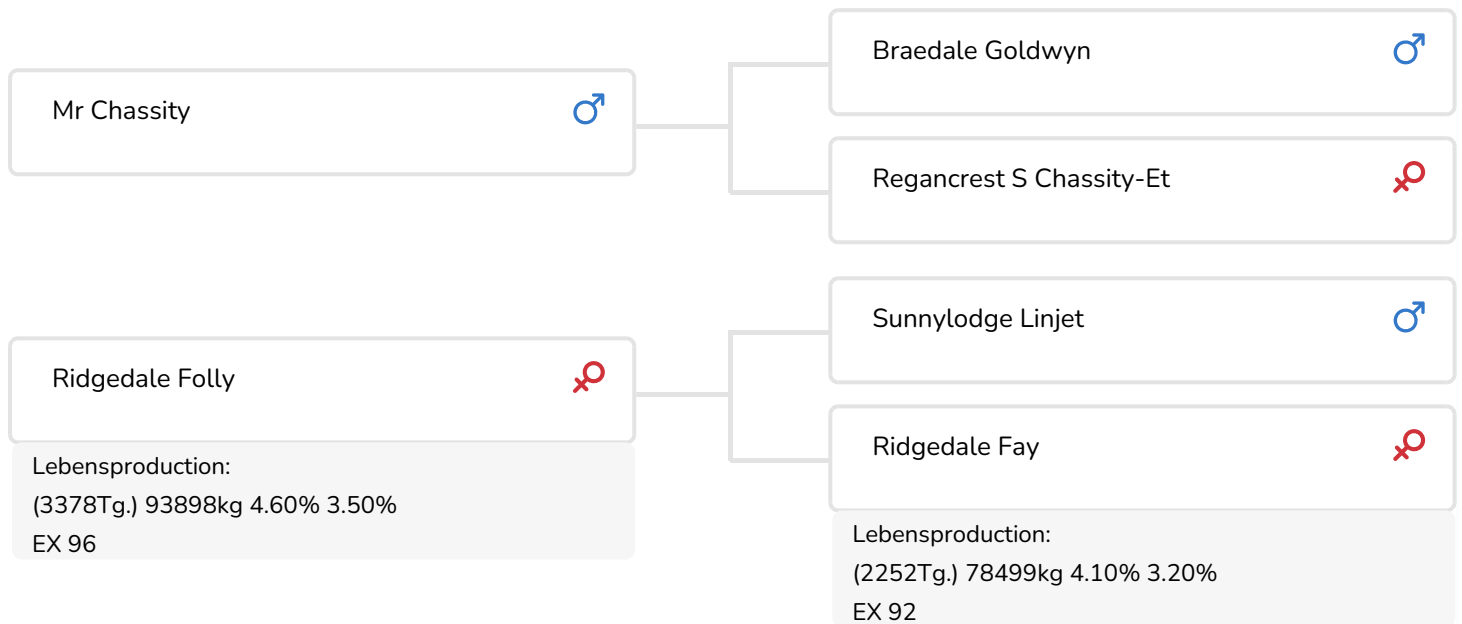

- + Bewährte Abstammung
- + Erstklassiges (Schau-)Exterieur
- + Mutterlinie mit 5 exzellenten Kühen in Folge
- + Beta-Casein A2/A2

Ridgedale Folly (EX 96)
(Mutter von Felon)

BULLENINFO

Name	Ridgedale Gchip Felon		
Ohrmarken Nr.	US 3147393101	Geburtsdatum	2017-12-09
DHV Nr.	889 603	Kappa-Casein	AA
PFW code	C	Beta-Casein	A2/A2
aAa Code	216435	Kuhfamilie	Ridgedale F-lijn
Farbe	ZB	Farbe der Dose	Paars
Blutlinie	100% HF		

RIDGEDALE GCHIP FELON (Gold Chip x Linjet x Lieutenant) ist ein neuer Bulle von Triple Hil Sires, der für Europa zur Verfügung steht. Felon ist nahezu vollständig schwarz, verfügt über sehr viel Stil, A2/A2 für Beta-Casein und den aAa-Code 216, der nicht häufig vorkommt.

Felons Vater ist Gold Chip, der bekannte Goldwyn-Sohn aus der Barbie-Familie. Ein Bulle, der sich dank seiner Exterieurvererbung einen Namen gemacht hat. Weltweit hat er Schausiegerinnen geliefert, die häufig im Laufe ihrer Laktationen noch besser werden.

Die Mutterlinie von Felon kann als äußerst eindrucksvoll bezeichnet werden. Fünf exzellente Kühe in Folge (EX96-EX92-EX95 und EX90) mit außerdem noch hohen Lebensleistungen. Die Mutter von Felon wird auf der Website von Triple Hil folgendermaßen beschrieben: „Eine mit 96 Punkten klassifizierte Kuh zu züchten, ist ein eindrucksvolles Meisterstück. Eine solche zu züchten, die 90 000 kg Milch mit unglaublich hohen Inhaltsstoffen produziert, Schauen gewinnt und das stolze Alter von 16 Jahren erreicht... nun, das ist eine Kuh!“