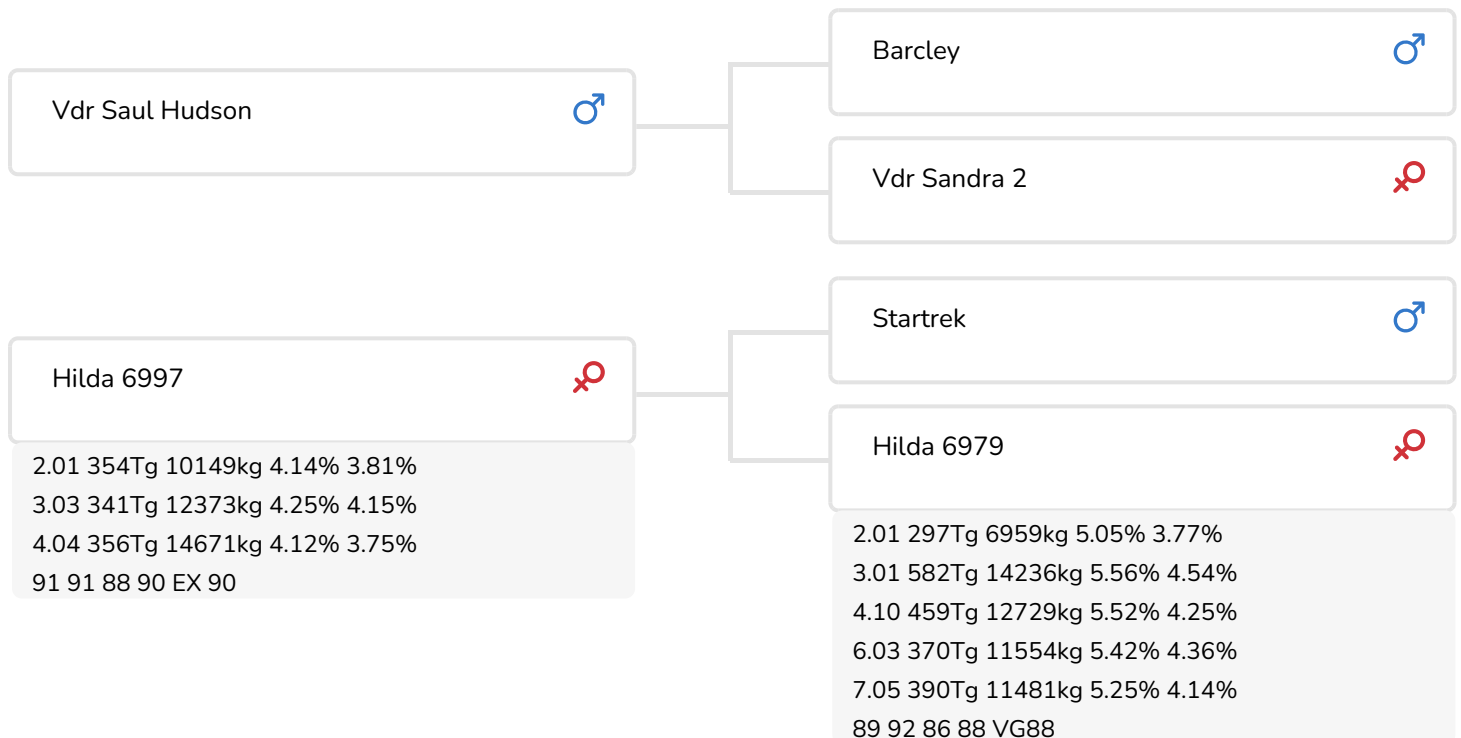

Alger Meekma

Zuchter: Mts. Ribberink, Denekamp

- + Outcross
- + Reiner Gehaltsvererber
- + Allrounder mit gutem Exterieur
- + Sehr gute Gebrauchseigenschaften, darunter Eutergesundheit und Tochterfruchtbarkeit
- + Solide Arbeitskühe mit etwas mehr Bemuskelung
- + aAa 516

Hilda 6997 (VG 90)
(Mutter von Skik)

BULLENINFO

Name	Ribbs Skik	Geburtsdatum	2021-04-10
Ohrmarken Nr.	NL 759904026	Tragezeit	274
DHV Nr.	889 649	Kappa-Casein	AB
PFW code	B	Beta-Casein	A1/A2
aAa Code	516423	Kuhfamilie	Hilda
Farbe	ZB	Farbe der Dose	Grijs
Blutlinie	100 % HF		

Hilda 6979 (Großmutter von Skik)

Hilda 6997 (EX 90) und Hilda 6979 (EX 90)
 Mutter (rechts) und Großmutter (links) von Skik.

ZUCHTWERTE

NVI	Inet	Nutzungsdauer
101	-36	698

Z.W. Milchleistung

% Sich	Töchter	UNT			
94	259	146			
KG Milch	% Fett	% Eiweiß	KG Fett	KG Eiweiß	Inet
-873	0.31	0.32	-9	-2	-36