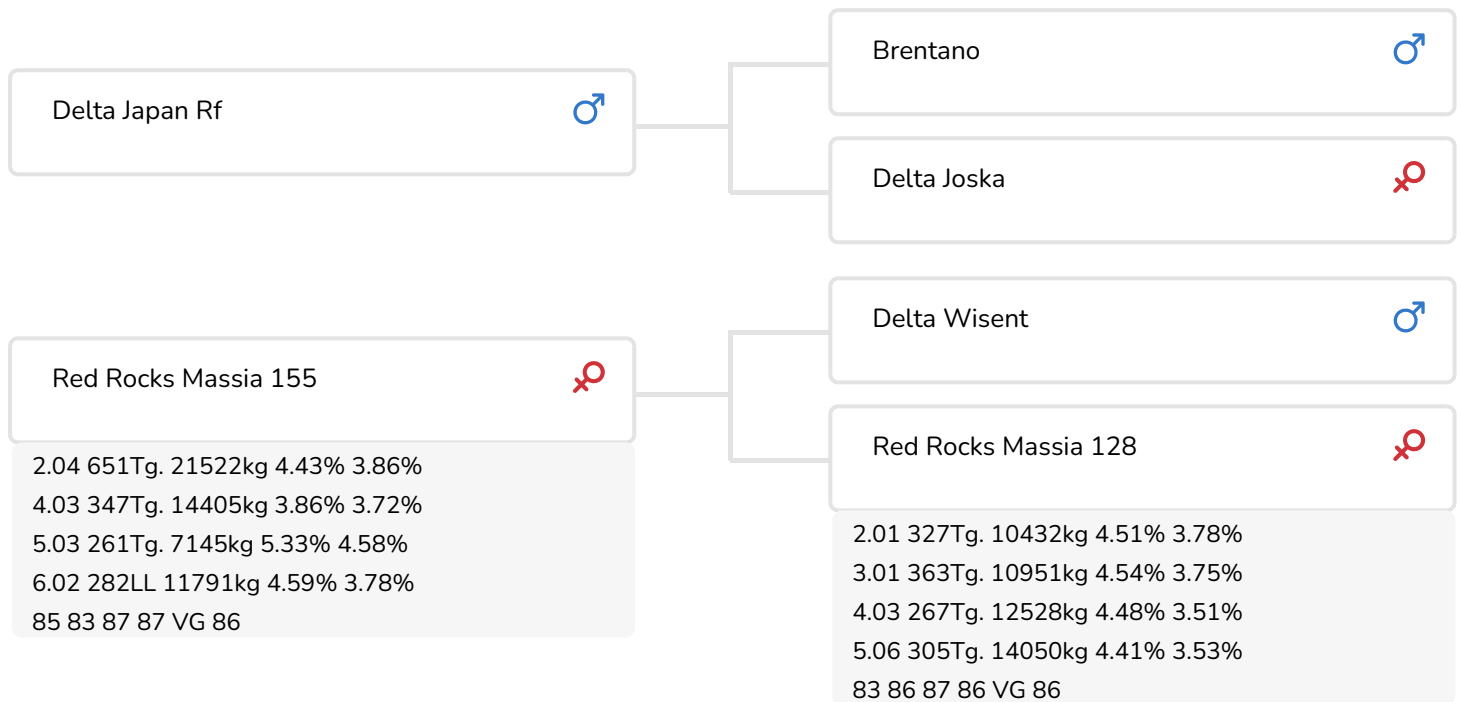

Alger Meekma

Zuchter: Melkveebedrijf Wesselink VOF, Wezup

- + Alternative Blutlinien
- + Eindrucksvoller Leistungszwert, hohe Fett- und Eiweißmengen!
- + Rundherum makelloses Exterieur
- + Gute Gesundheitsmerkmale und lange Nutzungsdauer
- + Färsenbulle
- + Beta-caseine A2/A2

Alger Meekma

Red Rocks Massia 155 (VG 86)
(Mutter von Celebration)
Bes.: Melkveebedrijf Wesselink VOF, Beilen

BULLENINFO

Name	Red Rocks Celebration	Geburtsdatum	2019-03-21
Ohrmarken Nr.	NL 562674305	Tragezeit	278
DHV Nr.	889 644	Kappa-Casein	AB
PFW code	B	Beta-Casein	A2/A2
aAa Code	432561	Kuhfamilie	Massia
Farbe	RB	Farbe der Dose	Beige
Blutlinie	100% HF		