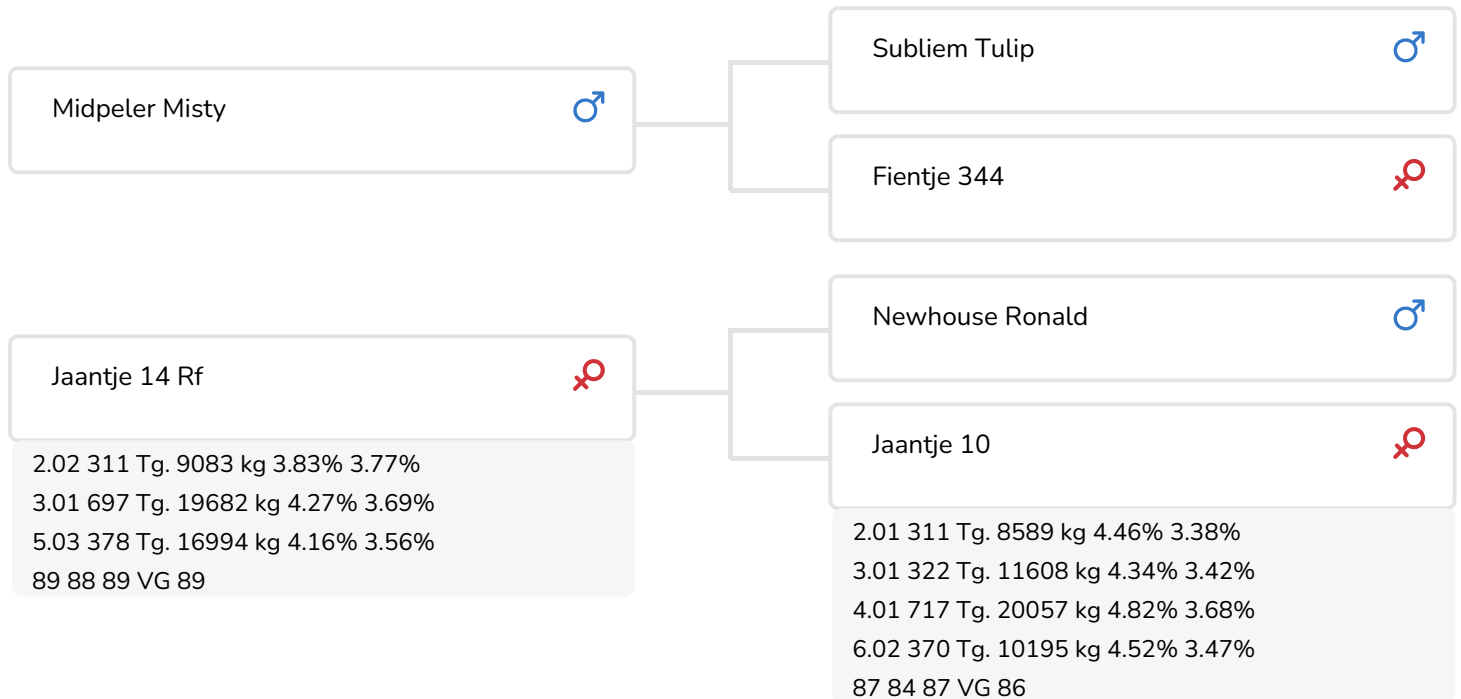

- Alger Meekma

- + Entschlüsselt die Qualitäten einer guten Leistungskuh!
- + Outcross
- + Färsenbulle
- + Sehr hohe Inhaltsstoffe
- + Gut ausbalancierte Leistungskühe
- + Hervorragende Gesundheitsmerkmale:
- + Gute Zellzahl
- + Hervorragende Töchterfruchtbarkeit
- + Leistungssteigerung

Margriet 108 (V. Red Mystery)
Bes.: Herr J.H.M. Vintcent, Swalmen (NL)

BULLENINFO

Name	Red Mystery	Geburtsdatum	2005-02-17
Ohrmarken Nr.	NL 391398049	Kappa-Casein	AA
DHV Nr.	298064	Beta-Casein	A1/A1
aAa Code	132546	Kuhfamilie	Jaantje
Farbe	RB	Farbe der Dose	Hellblau
Blutlinie	100% HF		

Euter von Margriet 108 (V. Red Mystery)
 Bes.: Herr J.H.M. Vintcent, Swalmen (NL)

Margriet 108 (V. Red Mystery)
 (Foto nach 3 Abkalbungen)
 Bes.: Herr J.H.M. Vintcent, Swalmen (NL)

ZUCHTWERTE

NVI	Inet	Nutzungsdauer
-67	-167	-141