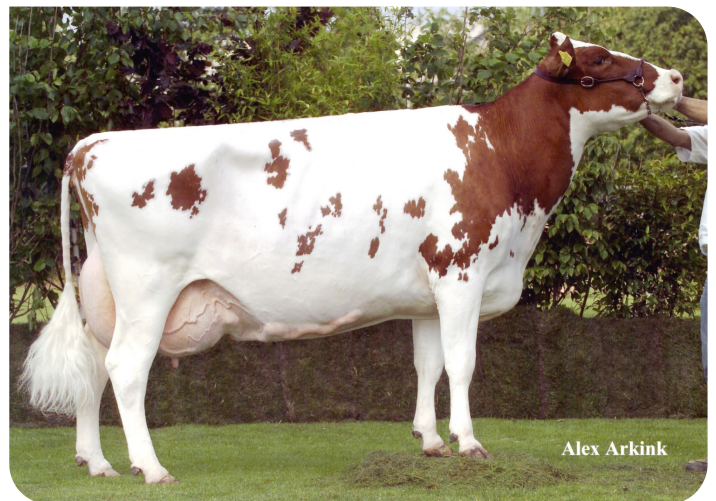

Alger Meekma

- + Verleihen Sie Ihrer Herde einen (Red) Impuls!
- + Aus der berühmten F-Linie
- + 5 Generationen VG oder EX mit hohen Lebensleistungen
- + Einheitliches Zuchtbild
- + Eindrucksvolle Kühe mit abfallenden, breiten Becken
- + Hervorragende Fundamente
- + Guter Fitnesswert
- + Gesunde Euter
- + Färsenbulle

Flora (EX 91)
(großmutter von Red Impulse)

BULLENINFO

Name	Red Impulse	Geburtsdatum	2007-02-13
Ohrmarken Nr.	NL 440106700	Tragezeit	282
K.B. Nr.	298103	Kappa-Casein	AA
aAa Code	234156	Beta-Casein	A1/A2
Farbe	RB	Kuhfamilie	Flora
Blutlinie	100% HF	Farbe der Paillette	Turquoise *