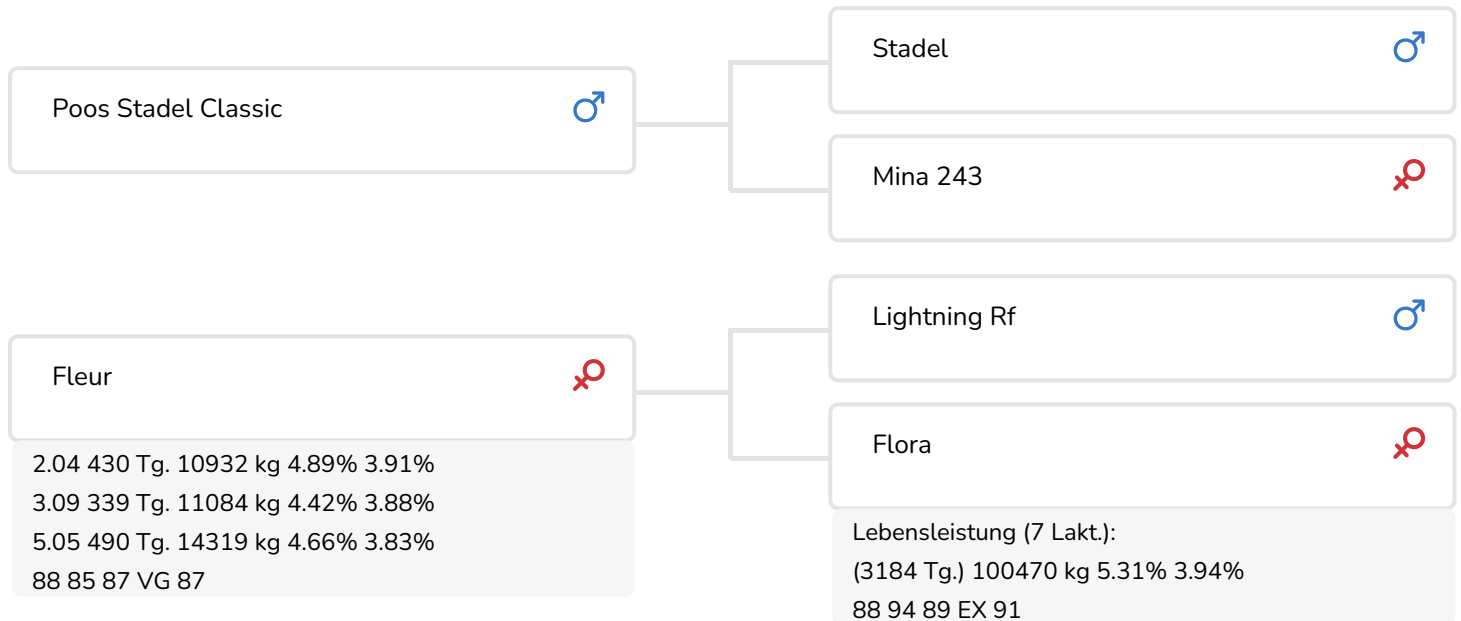

Alger Meekma

- + Verleihen Sie Ihrer Herde einen (Red) Impuls!
- + Aus der berühmten F-Linie
- + 5 Generationen VG oder EX mit hohen Lebensleistungen
- + Einheitliches Zuchtbild
- + Eindrucksvolle Kühe mit abfallenden, breiten Becken
- + Hervorragende Fundamente
- + Guter Fitnesswert
- + Gesunde Euter
- + Färsenbulle

Flora (EX 91)
(großmutter von Red Impulse)

BULLENINFO

Name	Red Impulse	Geburtsdatum	2007-02-13
Ohrmarken Nr.	NL 440106700	Tragezeit	282
K.B. Nr.	298103	Kappa-Casein	AA
aAa Code	234156	Beta-Casein	A1/A2
Farbe	RB	Kuhfamilie	Flora
Blutlinie	100% HF	Farbe der Paillette	Turquoise *

Dora 481 (V. Red Impulse)
Bes.: Th. en H. Pouwels-Hoogstraten, Weert (NL)

Brook Mina 386 (V. Red Impulse)
Bes.: Mts. H.J. en J. Puttenstein, Kamperveen (NL)

ZUCHTWERTE

NVI	Inet	Nutzungsdauer
-146	-321	200

Z.W. Milchleistung

% Sich	Töchter	UNT			
98	413	228			
KG Milch	% Fett	% Eiweiß	KG Fett	KG Eiweiß	Inet
-708	-0.26	-0.18	-51	-39	-321

Merkmale des Bullen

Abkalbeverhalten		100
Kälbervitalität		100
Fleisch Z.W.		99