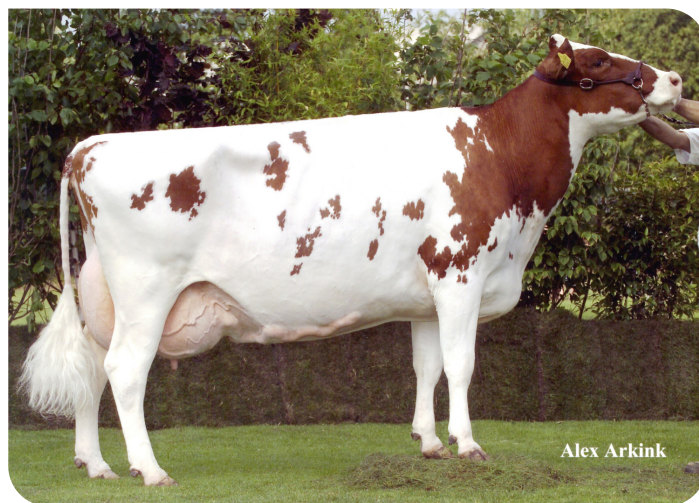

Alger Meekma

- + Spencer x Andries x Sunny Boy
- + Färsenbulle
- + Herausragende Inhaltsstoffe
- + Solide Jungkühe
- + Aus der bekannten F-Linie
- + aAa 243516

Alex Arkink

Flora (EX 91)
(Halbschwester von Frontier)

BULLENINFO

Name	Red Frontier	Geburtsdatum	2008-02-07
Ohrmarken Nr.	NL 486606842	Tragezeit	274
DHV Nr.	298155	Kappa-Casein	AB
aAa Code	243516	Beta-Casein	A1/A2
Farbe	RB	Kuhfamilie	Florina
Blutlinie	100% HF	Farbe der Dose	Paars