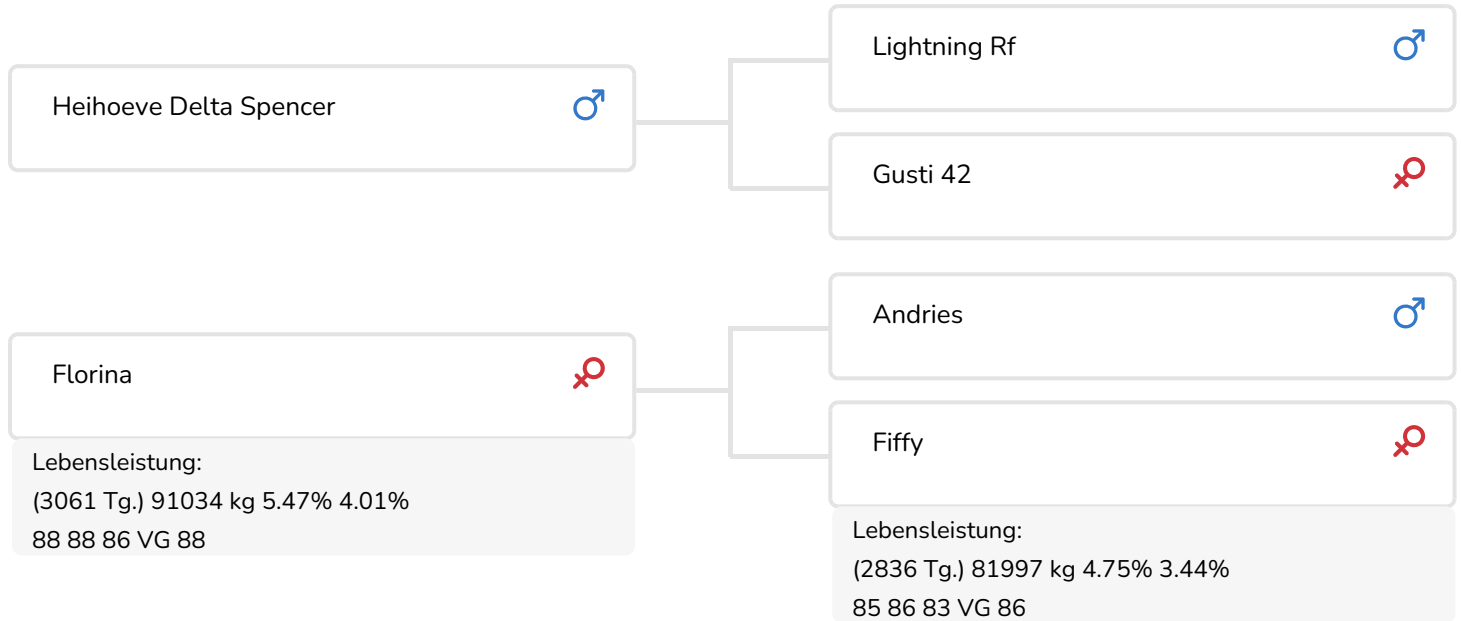

Alger Meekma

- + Spencer x Andries x Sunny Boy
- + Färsenbulle
- + Herausragende Inhaltsstoffe
- + Solide Jungkühe
- + Aus der bekannten F-Linie
- + aAa 243516

Flora (EX 91)
(Halbschwester von Frontier)

BULLENINFO

Name	Red Frontier	Geburtsdatum	2008-02-07
Ohrmarken Nr.	NL 486606842	Tragezeit	274
DHV Nr.	298155	Kappa-Casein	AB
aAa Code	243516	Beta-Casein	A1/A2
Farbe	RB	Kuhfamilie	Florina
Blutlinie	100% HF	Farbe der Dose	Paars

Retraitehoeve Selma 239 (V. Frontier)
Bes.: Mts. Willemse-Meulepas, Beers (NL)

Bertha 186 (V. Frontier)
Bes.: Monsieur D. Lenstra, Ossenzijl (NL)

ZUCHTWERTE

NVI	Inet	Nutzungsdauer
-133	-98	-370

Z.W. Milchleistung