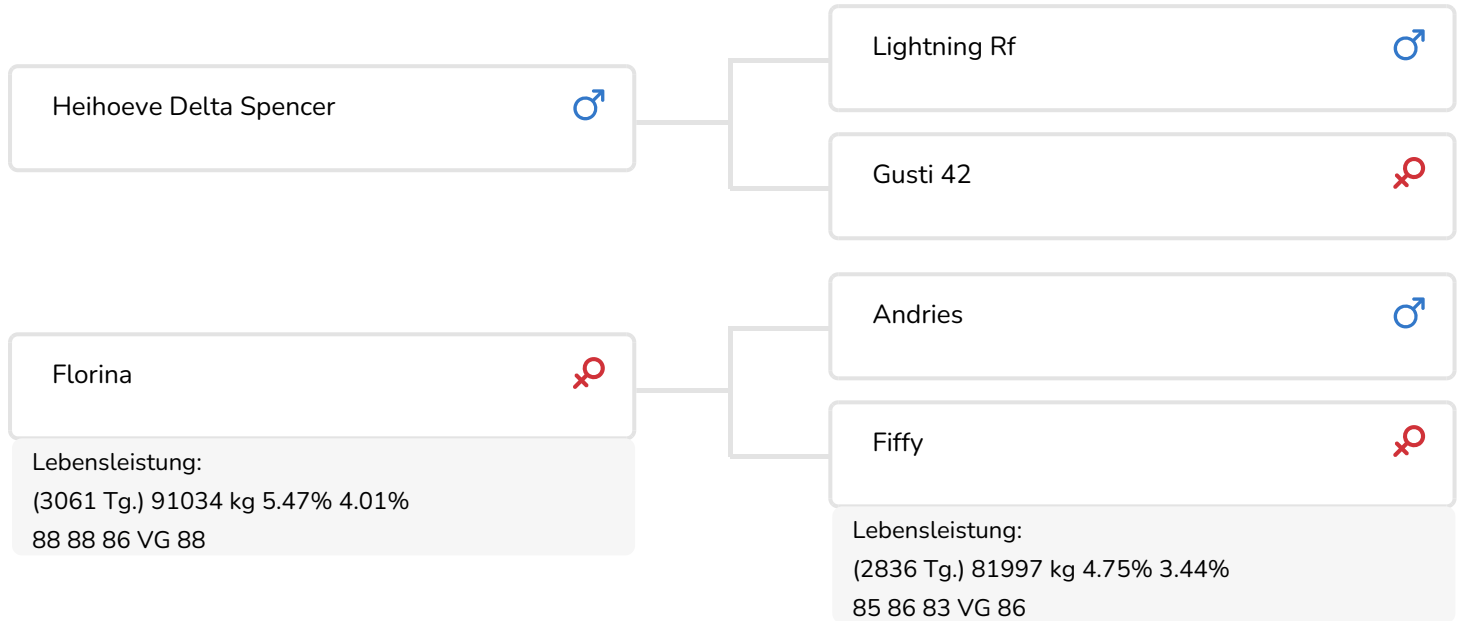

Alger Meekma

- + Spencer x Andries x Sunny Boy
- + Färsenbulle
- + Herausragende Inhaltsstoffe
- + Solide Jungkühe
- + Aus der bekannten F-Linie
- + aAa 243516

Alex Arkink

Flora (EX 91)
(Halbschwester von Frontier)

BULLENINFO

Name	Red Frontier	Geburtsdatum	2008-02-07
Ohrmarken Nr.	NL 486606842	Tragezeit	274
DHV Nr.	298155	Kappa-Casein	AB
aAa Code	243516	Beta-Casein	A1/A2
Farbe	RB	Kuhfamilie	Florina
Blutlinie	100% HF	Farbe der Dose	Paars

Retraitehoeve Selma 239 (V. Frontier)
Bes.: Mts. Willemse-Meulepas, Beers (NL)

Bertha 186 (V. Frontier)
Bes.: Monsieur D. Lenstra, Ossenzijl (NL)

ZUCHTWERTE

NVI	Inet	Nutzungsdauer
-169	-164	-384

Z.W. Milchleistung