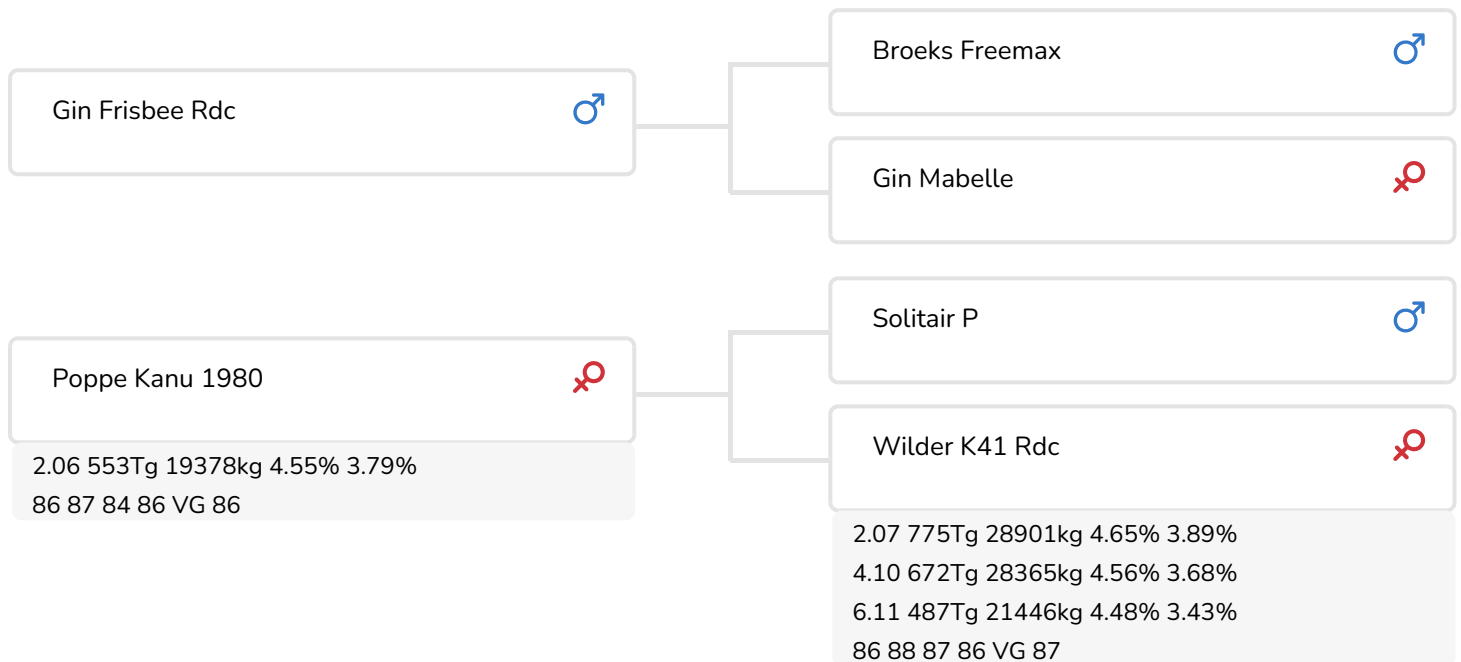

Alger Meekma

Zuchter: Melkveebedrijf Poppe Herfte, Zwolle

- + Aus der Familie von Poppe Kayne
- + Aus dem Wilder K-Stamm
- + Viel Milch mit hohen Inhaltsstoffen
- + Mischerbig hornlos

Alger Meekma

Poppe Kanu 1980
Mutter von Forceful Red P

BULLENINFO

Name	Poppe Forceful Red P	Geburtsdatum	2022-08-03
Ohrmarken Nr.	NL 689792863	Tragezeit	279
DHV Nr.	298 862	Kappa-Casein	AB
PFW code	C	Beta-Casein	A1/A2
aAa Code	432	Kuhfamilie	Wilder K- Familie
Farbe	RB	Farbe der Dose	Rot
Blutlinie	100 % HF		

Poppe Forceful Red P ist eine Bereicherung des Hornlosangebotes von K.I. Samen. Die Mutterlinie wurde bereits häufiger in unserem Programm eingesetzt, wie in jüngster Vergangenheit Poppe Kayne.

Die Mutter von Kayne ist die Großmutter von Forceful Red P. Während seine Mutter aufgrund von Spülungen eine längere, jedoch sehr eindrucksvolle Erstlaktation hinlegt, beläuft sich die Lebensleistung seiner Großmutter mittlerweile bereits auf 67.000 kg mit 4,61 Fett und 3.70 Eiweiß!