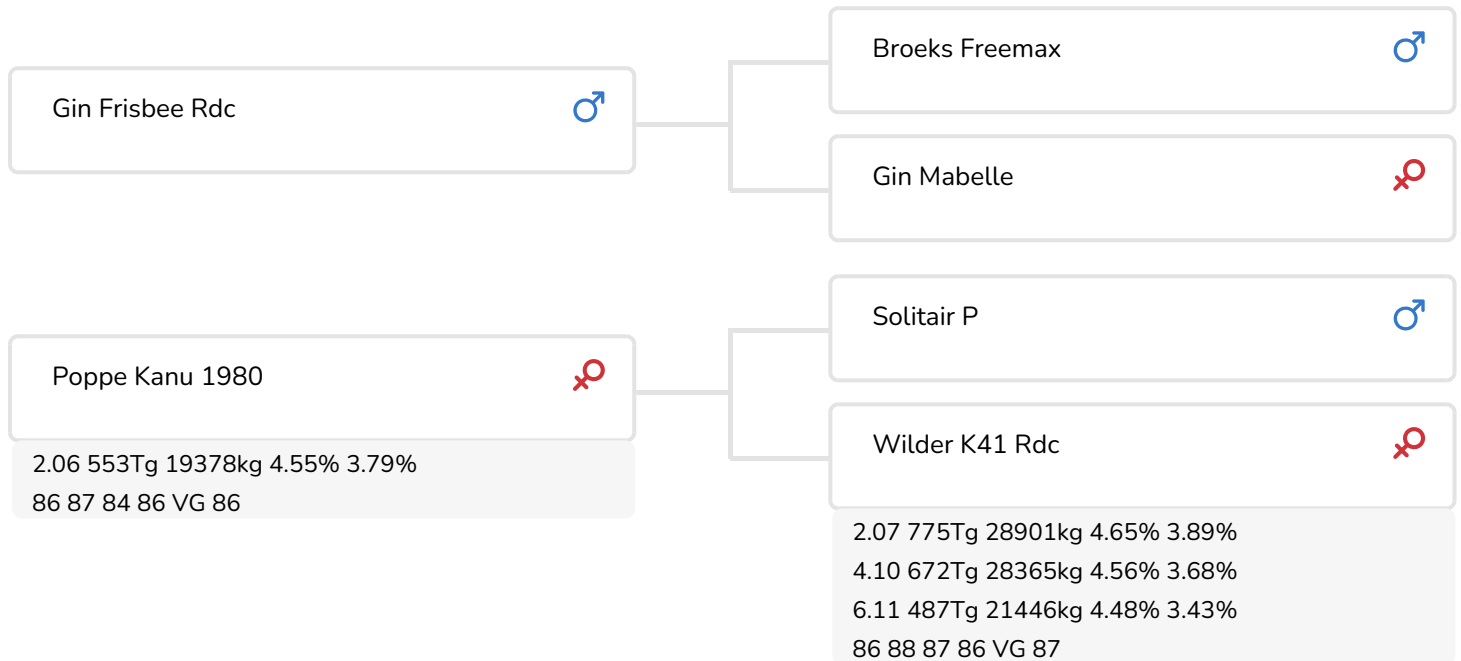

Alger Meekma

Zuchter: Melkveebedrijf Poppe Herfte, Zwolle

- + Aus der Familie von Poppe Kayne
- + Aus dem Wilder K-Stamm
- + Viel Milch mit hohen Inhaltsstoffen
- + Mischerbig hornlos

Alger Meekma

Poppe Kanu 1980
Mutter von Forceful Red P

BULLENINFO

Name	Poppe Forceful Red P	Geburtsdatum	2022-08-03
Ohrmarken Nr.	NL 689792863	Tragezeit	279
K.B. Nr.		Kappa-Casein	AB
aAa Code	432	Beta-Casein	A1/A2
Farbe	RB	Kuhfamilie	Wilder K- Familie
Blutlinie	100 % HF	Farbe der Paillette	Rot

Poppe Forceful Red P ist eine Bereicherung des Hornlosangebotes von K.I. Samen. Die Mutterlinie wurde bereits häufiger in unserem Programm eingesetzt, wie in jüngster Vergangenheit Poppe Kayne.

Die Mutter von Kayne ist die Großmutter von Forceful Red P. Während seine Mutter aufgrund von Spülungen eine längere, jedoch sehr eindrucksvolle Erstlaktation hinlegt, beläuft sich die Lebensleistung seiner Großmutter mittlerweile bereits auf 67.000 kg mit 4,61 Fett und 3.70 Eiweiß!