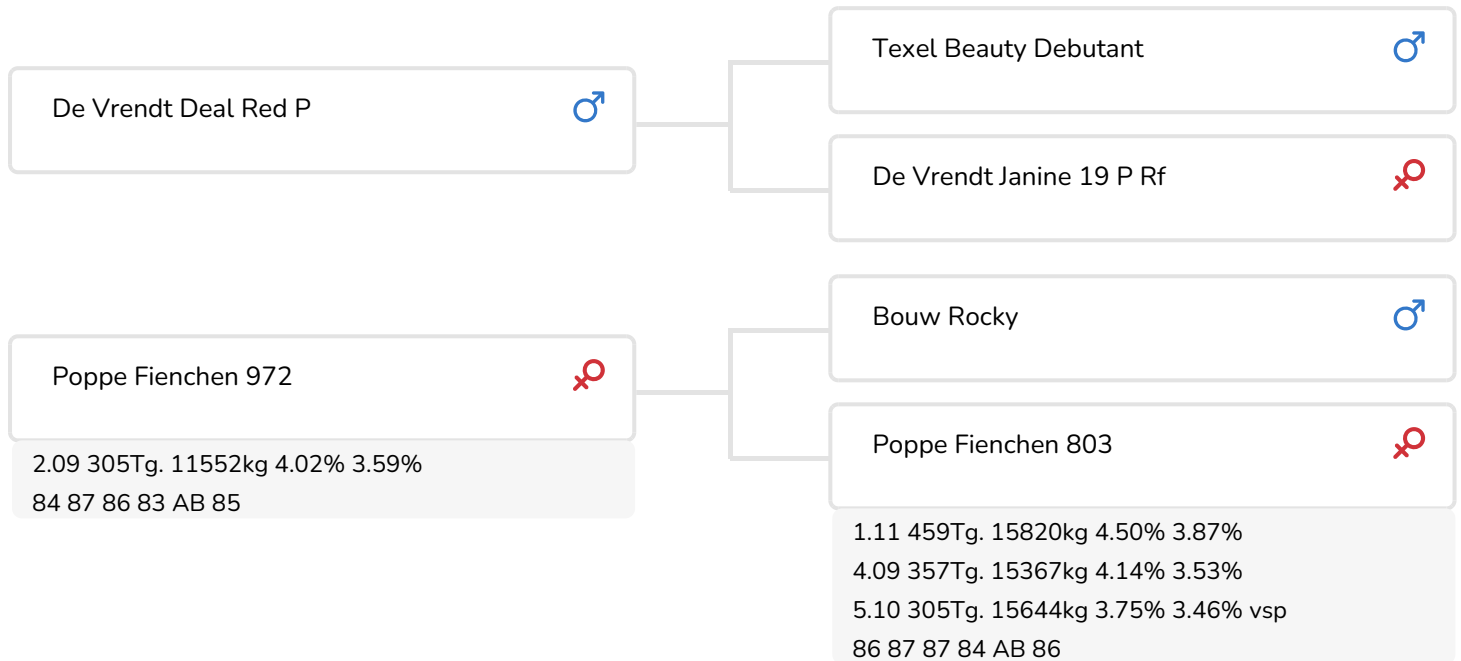

Alger Meekma

Zuchter: Melkveebedrijf Poppe Herfte, Zwolle

- + Fremde Blutführung für den deutschen Markt
- + Heterozygot Hornlos
- + Viel Milch
- + Exzellente Eutervererbung
- + Sehr gute Eutergesundheit und Fruchtbarkeit

Alger Meekma

Grashoek Jessie 46 (VG 88) (lact. 2) (V. Fame P)
Bes.: Melkveebedrijf Grashoek b.v., Grashoek

BULLENINFO

Name	Poppe Fame P	Geburtsdatum	2016-09-16
Ohrmarken Nr.	NL 894812910	Tragezeit	280
K.B. Nr.	889551	Kappa-Casein	BB
aAa Code	432516	Beta-Casein	A1/A2
Farbe	RB	Kuhfamilie	Fienchen
Blutlinie	100% HF	Farbe der Paillette	Rot

Grashoek Jessie 46 (VG 88) (lact. 2) (V. Fame P)
Bes.: Melkveebedrijf Grashoek b.v., Grashoek

Kooifarm Lilly 7 (V. Fame P)
Bes.: Klein Baltink C.V., Kring van Dorth (NL)

ZUCHTWERTE

NVI	Inet	Nutzungsdauer
116	91	187