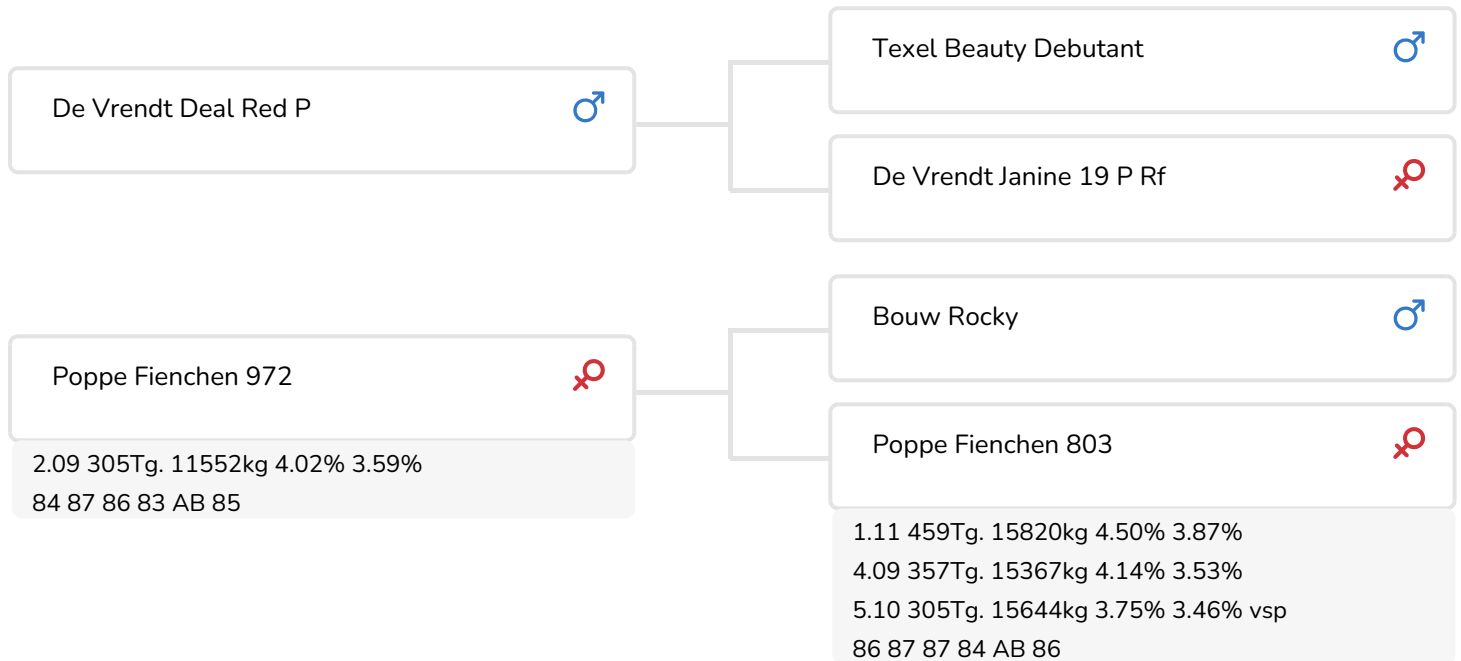

Alger Meekma

Zuchter: Melkveebedrijf Poppe Herfte, Zwolle

- + Fremde Blutführung für den deutschen Markt
- + Heterozygot Hornlos
- + Viel Milch
- + Exzellente Eutervererbung
- + Sehr gute Eutergesundheit und Fruchtbarkeit

Alger Meekma

Grashoek Jessie 46 (VG 88) (lact. 2) (V. Fame P)
Bes.: Melkveebedrijf Grashoek b.v., Grashoek

BULLENINFO

Name	Poppe Fame P	Geburtsdatum	2016-09-16
Ohrmarken Nr.	NL 894812910	Tragezeit	280
K.B. Nr.	889551	Kappa-Casein	BB
aAa Code	432516	Beta-Casein	A1/A2
Farbe	RB	Kuhfamilie	Fienchen
Blutlinie	100% HF	Farbe der Paillette	Rot

Grashoek Jessie 46 (VG 88) (lact. 2) (V. Fame P)
Bes.: Melkveebedrijf Grashoek b.v., Grashoek

Kooifarm Lilly 7 (V. Fame P)
Bes.: Klein Baltink C.V., Kring van Dorth (NL)

ZUCHTWERTE

NVI	Inet	Nutzungsdauer
93	53	111