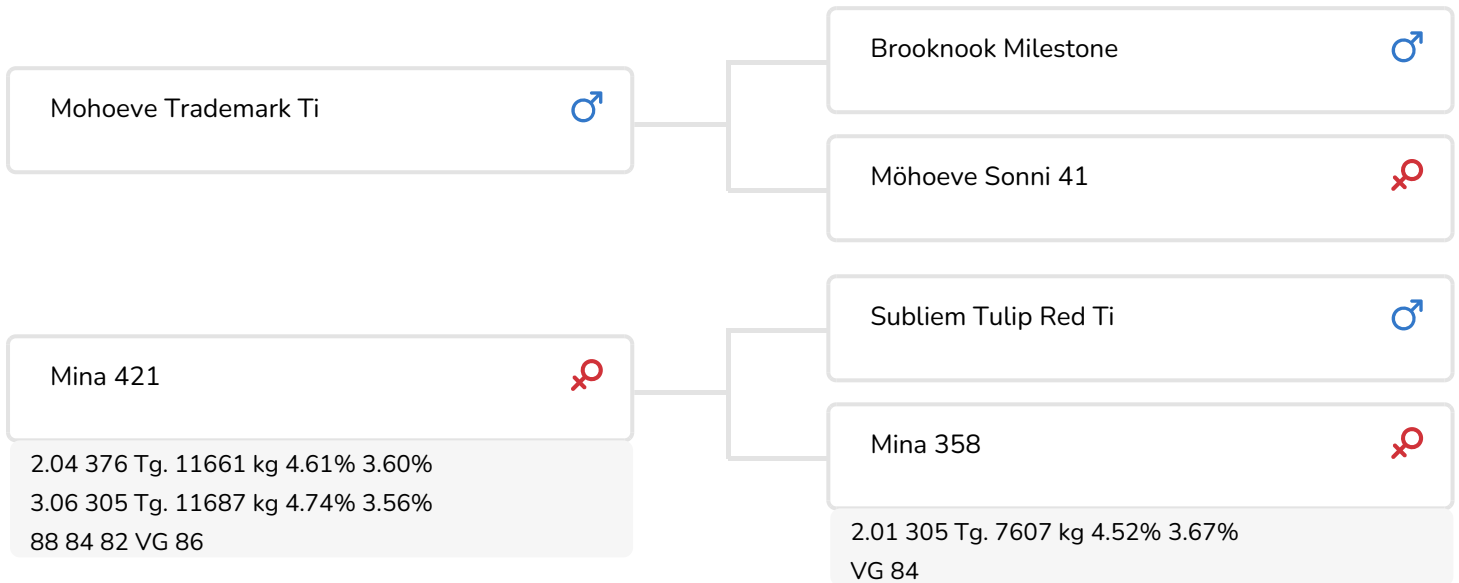

- + KRAFT innerhalb der Rotbuntherden
- + Züchter von SIEGERTIEREN:
- + Stärke, Kraft, Tiefe und mehr Leistung
- + Ansprechend hoch und gut aufgehängte Euter
- + Mustergültige Beinstellung und geschmeidige Bewegungen

Mina 94 (EX 91)
(Urugroßmutter von Benchmark Red)

BULLENINFO

Name	Poos Benchmark Red	Geburtsdatum	2001-09-19
Ohrmarken Nr.	NL 322870376	Tragezeit	284
DHV Nr.	297702	Kappa-Casein	AA
aAa Code	516342	Beta-Casein	
Farbe	RB	Kuhfamilie	Mina
Blutlinie	100% HF	Farbe der Dose	Zalm