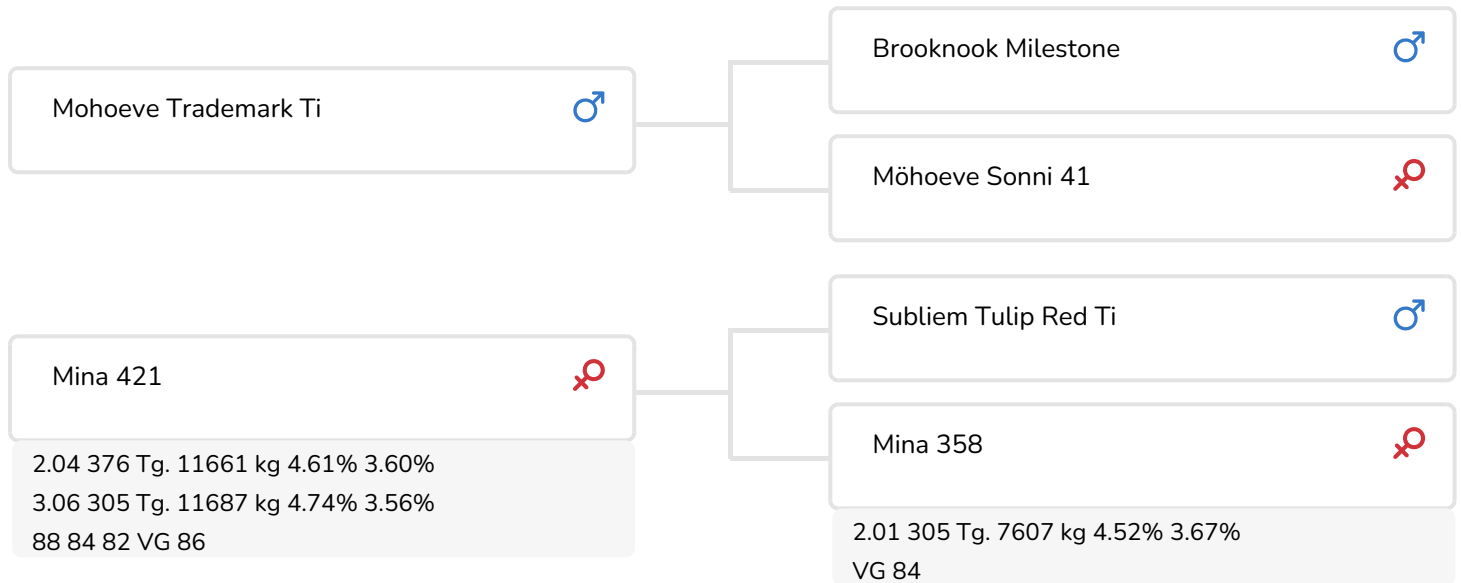

BULLENINFO

Name	Poos Benchmark Red	Geburtsdatum	2001-09-19
Ohrmarken Nr.	NL 322870376	Tragezeit	284
K.B. Nr.	297702	Kappa-Casein	AA
aAa Code	516342	Beta-Casein	
Farbe	RB	Kuhfamilie	Mina
Blutlinie	100% HF	Farbe der Paillette	Zalm

Grashoek Silke 57 (VG 87) (V. Benchmark Red)
Bes.: Melkveebedrijf Engelen v.o.f., Grashoek (NL)