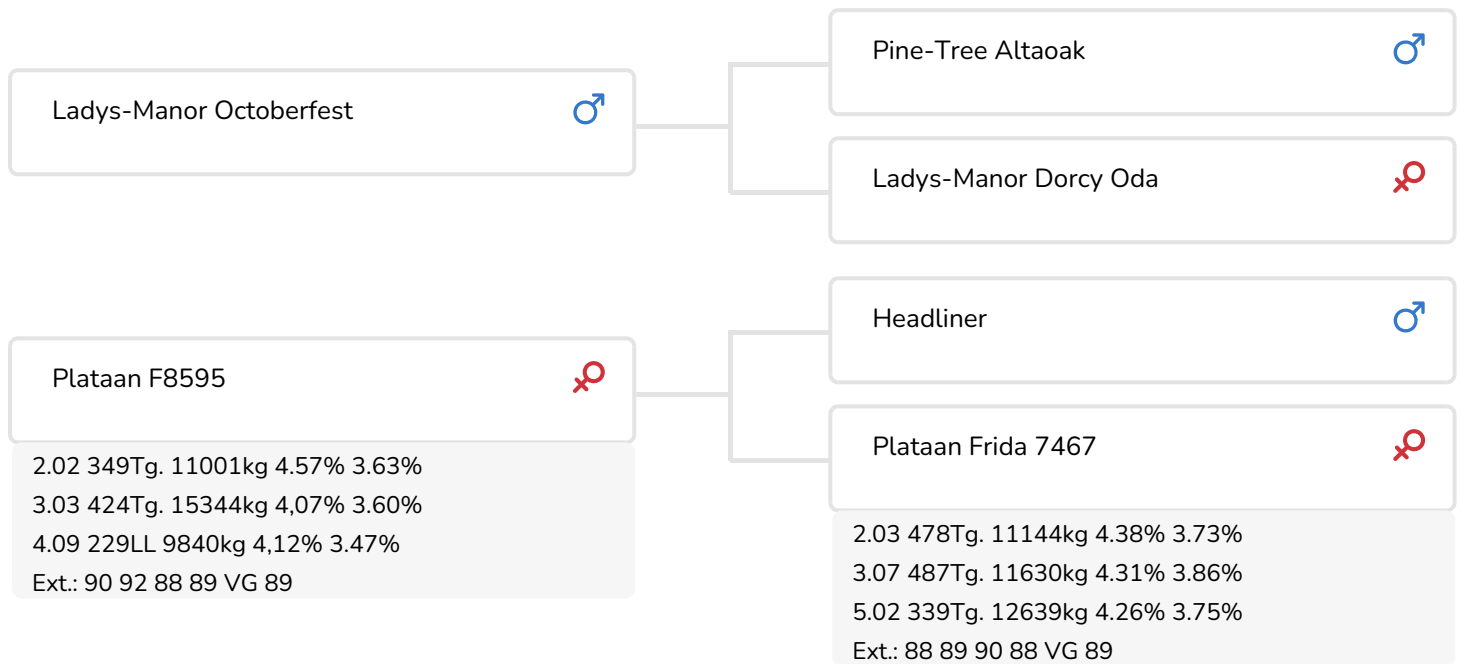

Alger Meekma

Zuchter: Arie Aanen en Erik v.d. Plaat, Hoornaar

- + Abstammung mit sehr hoher Sicherheit
- + Viel Milch
- + Gute Rahmen
- + Kompakte, fest aufgehängte Euter
- + aAa-Code 615

Alger Meekma

Laura 127 (V. Friday)
Bes.: Melkveebedrijf Coppelmans VOF, Beerzerveld (NL)

BULLENINFO

Name	Plataan Friday	Geburtsdatum	2016-11-08
Ohrmarken Nr.	NL 699288598	Kappa-Casein	AB
DHV Nr.	889554	Beta-Casein	A1/A2
PFW code	B	Kuhfamilie	Plataan Frida
aAa Code	615234	Farbe der Dose	Turquoise *
Farbe	ZB		
Blutlinie	100% HF		

Jansje 743 (VG 85) (V. Friday)
 Bes.: Firma de Groot, Everdingen (NL)

Geralda 36 (V. Friday)
 Bes.: Mts. H.J.J. Bouwmeester-Stegink, Lochem (NL)

ZUCHTWERTE

NVI	Inet	Nutzungsdauer
-183	-173	-400

Z.W. Milchleistung

Exterieurvererbung

% Sich	Töchter	Unt
93	43	27

Weitere Eigenschaften

Rahmen		104
Euter		105
Fundamente		99
Gesamtexterieur		104
Größe		105
Stärke		104
Körpertiefe		106
Milchcharakter		108
Körperkondition		100
Beckenneigung		96
Beckenbreite		100
Hinterbeinwinkelung		103
Hinterbeinstellung		97
Klauendiagonale		102
Vorderbeinstellung		99
Bewegung		99
Vordereuteraufh.		105
Strichpl. vorne		101
Strichlänge		97
Eutertiefe		110
Hintereuterhöhe		102
Zentralband		100
Strichpl. hinten		99
Euterbalanz		103