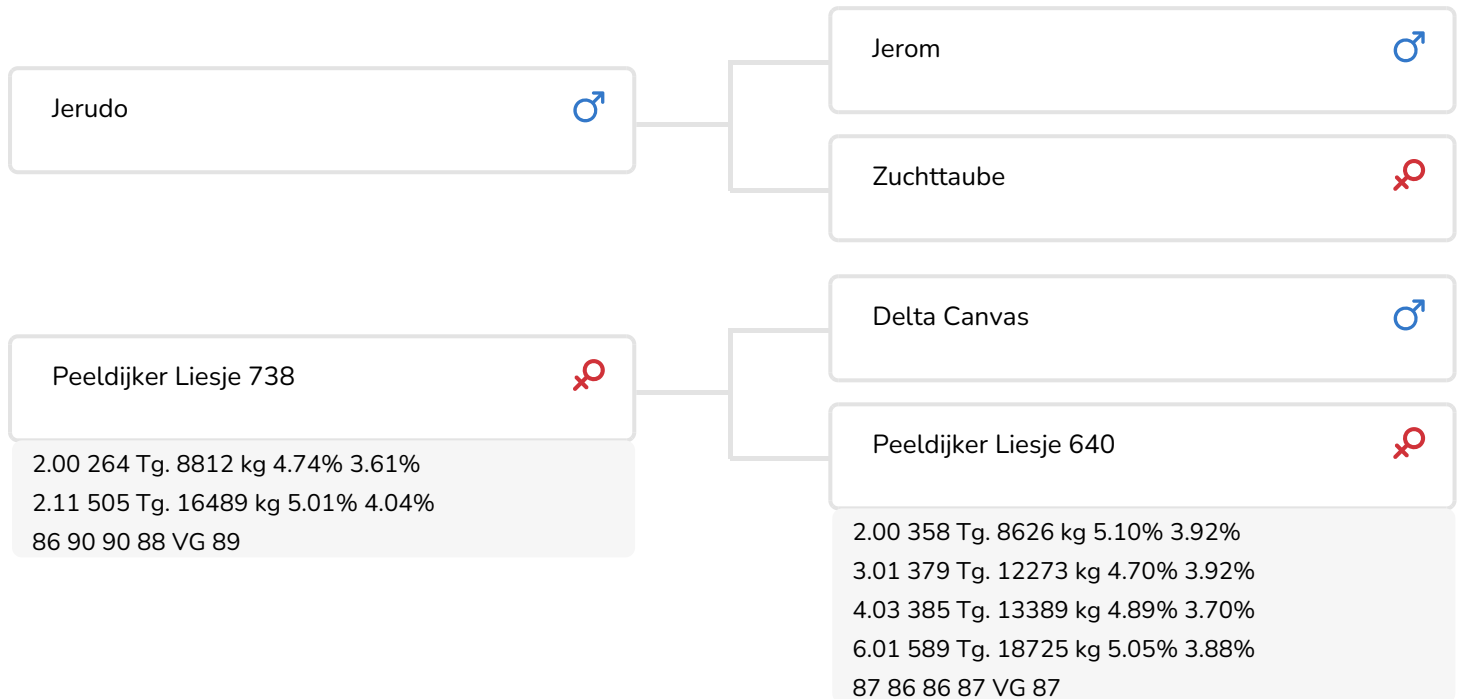

Alger Meekma

Zuchter: Dhr. J.J.F. Priems, De Mortel

- + Bewährte Kuhfamilie mit hohen Lebensleistungen (u.a. Inhaltsstoffe!)
- + Outcross
- + Färsenbulle
- + Enorme Leistungen
- + Ausbalancierte Jungkühe mit viel Kraft
- + Knochenhartes Fundament
- + Überdurchschnittliche Melkbarkeit und niedrige Zellzahl

Alger Meekma

De Kroon De Jong 184 (V. Outlaw)
Bes.: Herr C. Krooneman, 't Harde (NL)

BULLENINFO

Name	Peeldijker Outlaw	Geburtsdatum	2010-07-30
Ohrmarken Nr.	NL 532478861	Tragezeit	282
DHV Nr.	889179	Kappa-Casein	AA
aAa Code	516432	Beta-Casein	A2/A2
Farbe	RB	Kuhfamilie	Liesje
Blutlinie	100% HF	Farbe der Dose	Beige

Cato 36 (V. Outlaw)
Bes.: Herr F. Ordelman, Gelselaar

Cato 36 (V. Outlaw)
Bes.: Herr F. Ordelman, Gelselaar (NL)

ZUCHTWERTE

NVI	Inet	Nutzungsdauer
-201	-165	-496

Z.W. Milchleistung

% Sich	Töchter	UNT			
99	4166	1231			
KG Milch	% Fett	% Eiweiß	KG Fett	KG Eiweiß	Inet
-161	-0.17	-0.2	-22	-23	-165