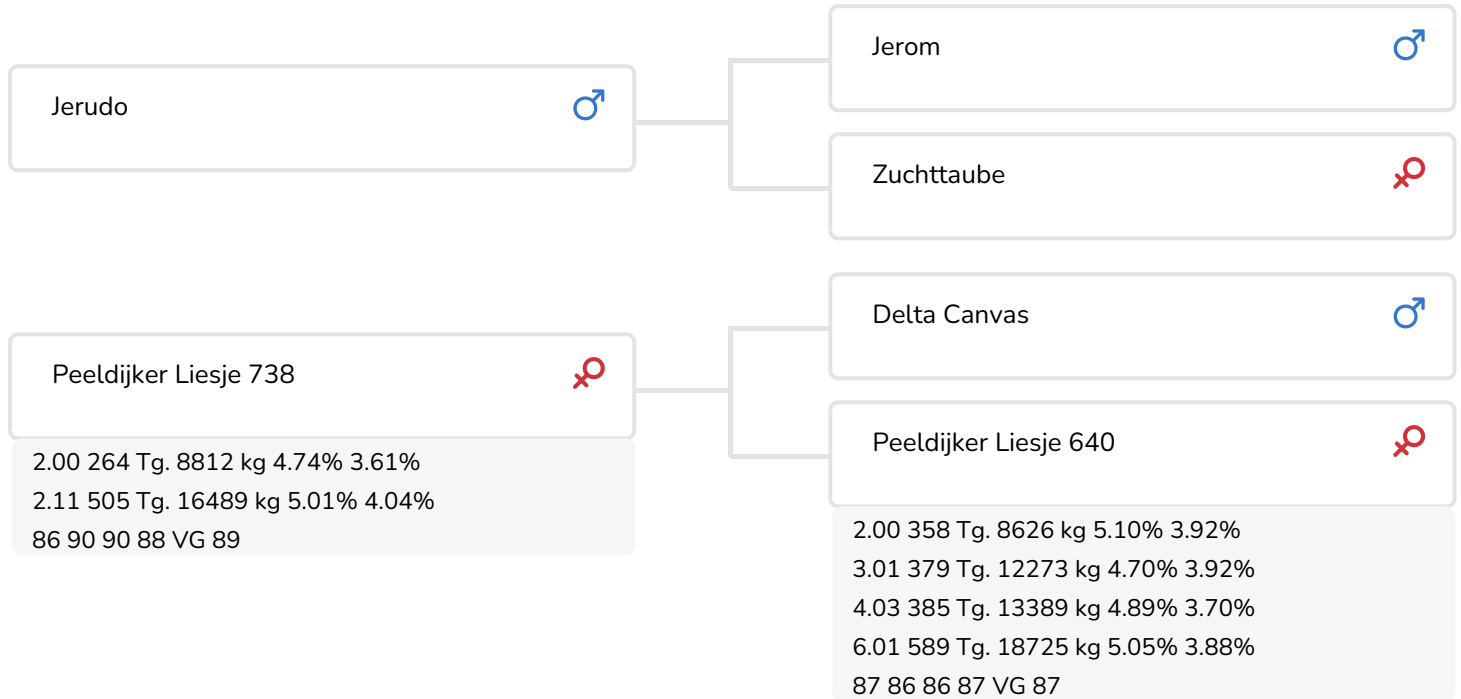

Alger Meekma

Zuchter: Dhr. J.J.F. Priems, De Mortel

- + Bewährte Kuhfamilie mit hohen Lebensleistungen (u.a. Inhaltsstoffe!)
- + Outcross
- + Färsenbulle
- + Enorme Leistungen
- + Ausbalancierte Jungkühe mit viel Kraft
- + Knochenhartes Fundament
- + Überdurchschnittliche Melkbarkeit und niedrige Zellzahl

Alger Meekma

De Kroon De Jong 184 (V. Outlaw)
Bes.: Herr C. Krooneman, 't Harde (NL)

BULLENINFO

Name	Peeldijker Outlaw	Geburtsdatum	2010-07-30
Ohrmarken Nr.	NL 532478861	Tragezeit	282
K.B. Nr.	889179	Kappa-Casein	AA
aAa Code	516432	Beta-Casein	A2/A2
Farbe	RB	Kuhfamilie	Liesje
Blutlinie	100% HF	Farbe der Paillette	Beige

Cato 36 (V. Outlaw)
Bes.: Herr F. Ordelman, Gelselaar

Cato 36 (V. Outlaw)
Bes.: Herr F. Ordelman, Gelselaar (NL)

ZUCHTWERTE

NVI	Inet	Nutzungsdauer
-129	-52	-375

Z.W. Milchleistung

% Sich	Töchter	UNT			
99	3976	1201			
KG Milch	% Fett	% Eiweiß	KG Fett	KG Eiweiß	Inet
119	-0.1	-0.17	-3	-10	-52