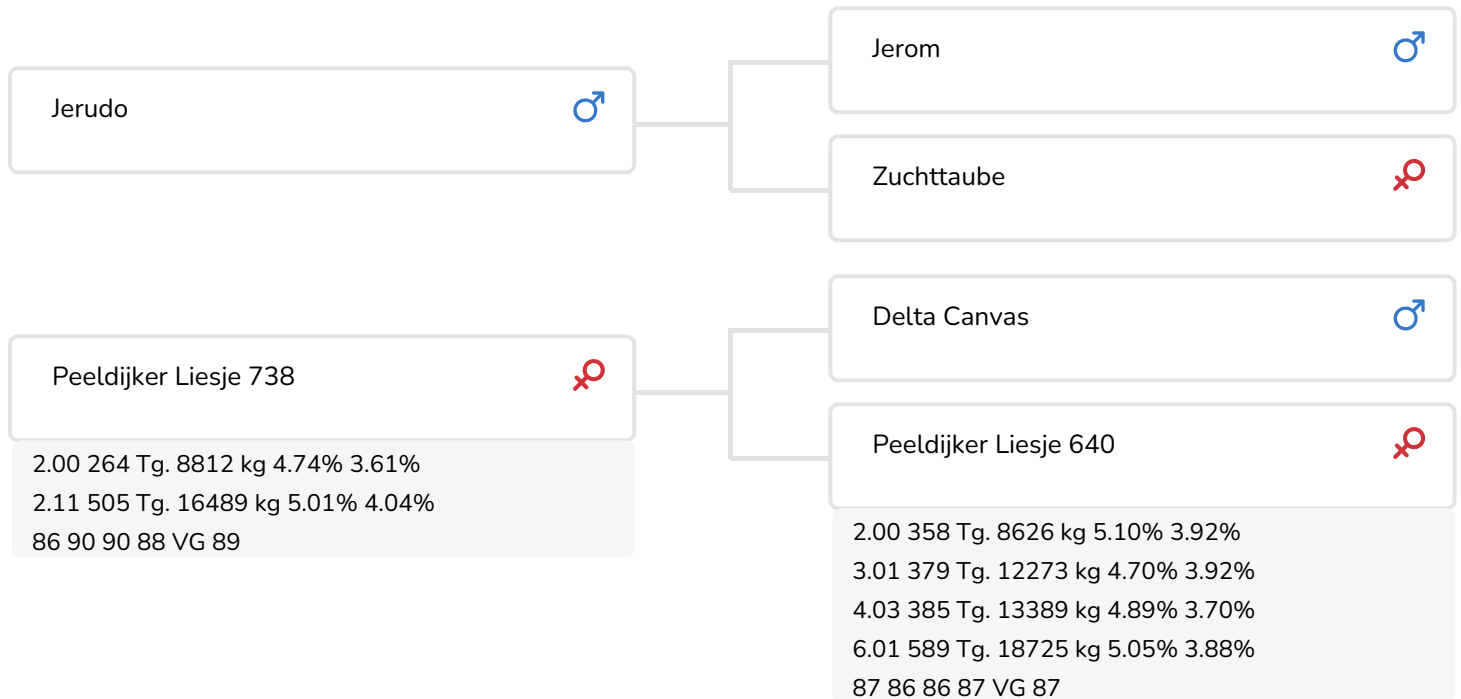

Alger Meekma

Zuchter: Dhr. J.J.F. Priems, De Mortel

- + Bewährte Kuhfamilie mit hohen Lebensleistungen (u.a. Inhaltsstoffe!)
- + Outcross
- + Färsenbulle
- + Enorme Leistungen
- + Ausbalancierte Jungkühe mit viel Kraft
- + Knochenhartes Fundament
- + Überdurchschnittliche Melkbarkeit und niedrige Zellzahl

Alger Meekma

De Kroon De Jong 184 (V. Outlaw)
Bes.: Herr C. Krooneman, 't Harde (NL)

BULLENINFO

Name	Peeldijker Outlaw	Geburtsdatum	2010-07-30
Ohrmarken Nr.	NL 532478861	Tragezeit	282
DHV Nr.	889179	Kappa-Casein	AA
aAa Code	516432	Beta-Casein	A2/A2
Farbe	RB	Kuhfamilie	Liesje
Blutlinie	100% HF	Farbe der Dose	Beige

Cato 36 (V. Outlaw)
Bes.: Herr F. Ordelman, Gelselaar

Cato 36 (V. Outlaw)
Bes.: Herr F. Ordelman, Gelselaar (NL)

ZUCHTWERTE

NVI	Inet	Nutzungsdauer
-159	-96	-417

Z.W. Milchleistung

% Sich	Töchter	UNT			
99	4057	1214			
KG Milch	% Fett	% Eiweiß	KG Fett	KG Eiweiß	Inet
39	-0.12	-0.2	-9	-16	-96