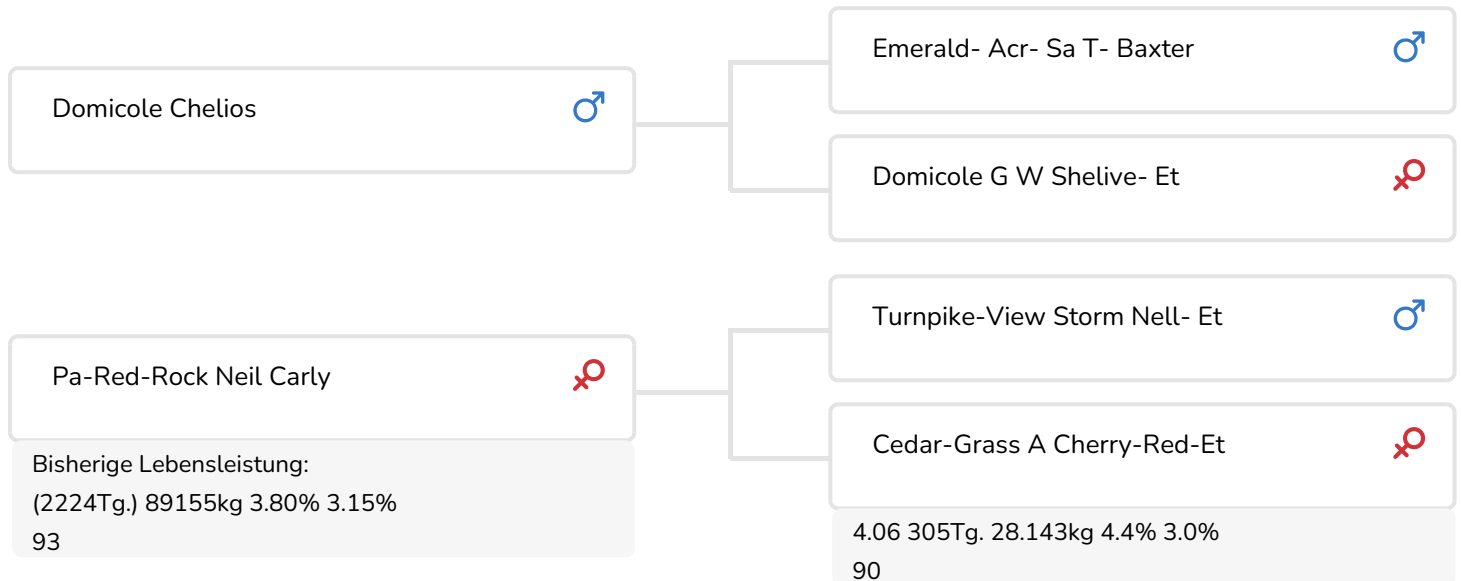

- + Alternative Blutlinien mit Rotfaktor
- + Hervorragendes Exterieur
- + Mutterlinie mit hohen Leistungen
- + Beta-Casein A2/A2

LOH Cash Louvre (V. Cash rf) (VG86)
Bes.: LOH-AN Holsteins (DE)

BULLENINFO

Name	Pa-Red-Rock Ch Cash rf	Geburtsdatum	2016-08-28
Ohrmarken Nr.	US 3140044129	Kappa-Casein	AA
K.B. Nr.	889577	Beta-Casein	A2A2
aAa Code	516342	Kuhfamilie	
Farbe	ZB	Farbe der Paillette	Dik Transparent
Blutlinie	100% HF		

Ein Bulle, der sowohl für die Schwarzbunt- wie die Rotbuntherden eine gute Alternative bilden kann (besonders für Anhänger von Spitzenexterieur), ist der US-amerikanische Bulle Pa-Red-Rock CH Cash RF (Chelios x Storm Neil x Advent). Eine exterieurstarke Abstammung, der Rotfaktor, ein Outcross-Pedigree, A2A2 für Beta-Casein und einen aAa-Code von 516 - Cash kann sich nicht über einen Mangel interessanter Eigenschaften beklagen.

Die Mutterlinie von Cash weist viele Gemeinsamkeiten mit der Vaterlinie von Cash auf. Auch dabei handelt es sich um langlebige Kühe mit hohen Lebensleistungen und Spitzenexterieuren. Sage und schreibe 13 Generationen VG oder EX eingestufter Kühe (10 der 13 Kühe sind exzellent) sind in seiner Mutterlinie anzutreffen. Außerdem verwirklichten nahezu sämtliche...