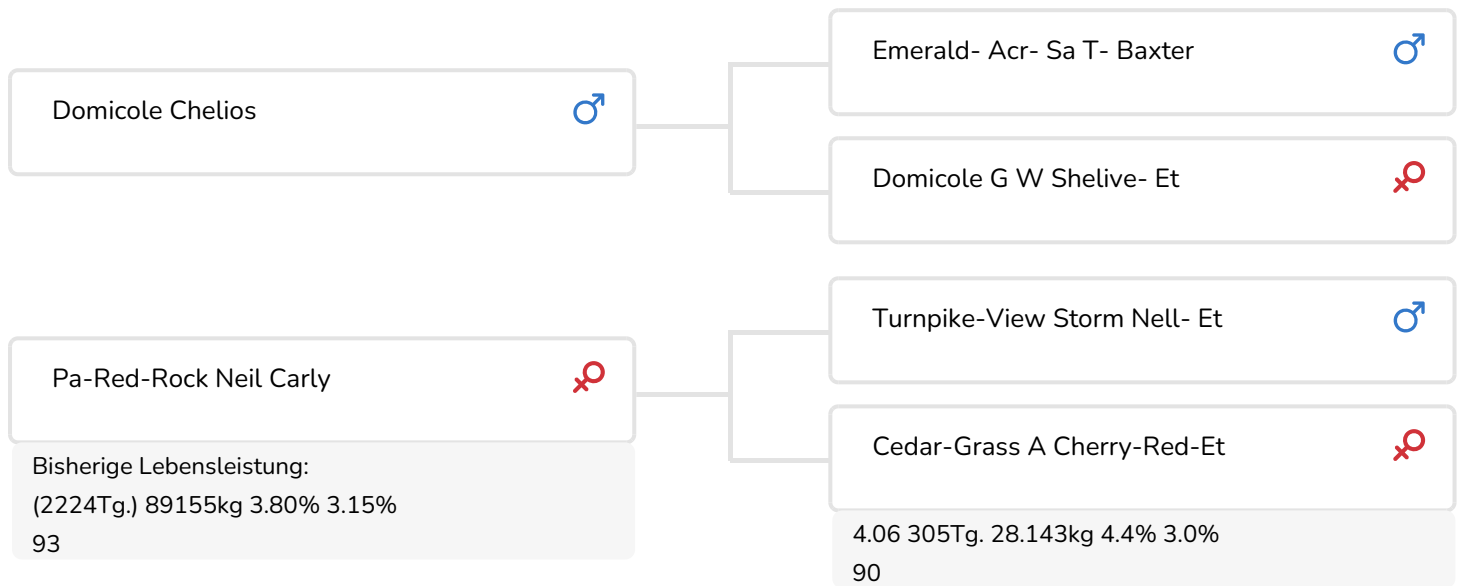

- + Alternative Blutlinien mit Rotfaktor
- + Hervorragendes Exterieur
- + Mutterlinie mit hohen Leistungen
- + Beta-Casein A2/A2

LOH Cash Louvre (V. Cash rf) (VG86)
Bes.: LOH-AN Holsteins (DE)

BULLENINFO

Name	Pa-Red-Rock Ch Cash rf	Geburtsdatum	2016-08-28
Ohrmarken Nr.	US 3140044129	Kappa-Casein	AA
DHV Nr.	889577	Beta-Casein	A2/A2
PFW code	B	Kuhfamilie	
aAa Code	516342	Farbe der Dose	Dik Transparent
Farbe	ZB		
Blutlinie	100% HF		

Ein Bulle, der sowohl für die Schwarzbunt- wie die Rotbuntherden eine gute Alternative bilden kann (besonders für Anhänger von Spitzenexterieur), ist der US-amerikanische Bulle Pa-Red-Rock CH Cash RF (Chelios x Storm Neil x Advent). Eine exterieurstarke Abstammung, der Rotfaktor, ein Outcross-Pedigree, A2A2 für Beta-Casein und einen aAa-Code von 516 - Cash kann sich nicht über einen Mangel interessanter Eigenschaften beklagen.

Die Mutterlinie von Cash weist viele Gemeinsamkeiten mit der Vaterlinie von Cash auf. Auch dabei handelt es sich um langlebige Kühe mit hohen Lebensleistungen und Spitzenexterieuren. Sage und schreibe 13 Generationen VG oder EX eingestufte Kühe (10 der 13 Kühe sind exzellent) sind in seiner Mutterlinie anzutreffen. Außerdem verwirklichten nahezu sämtliche...