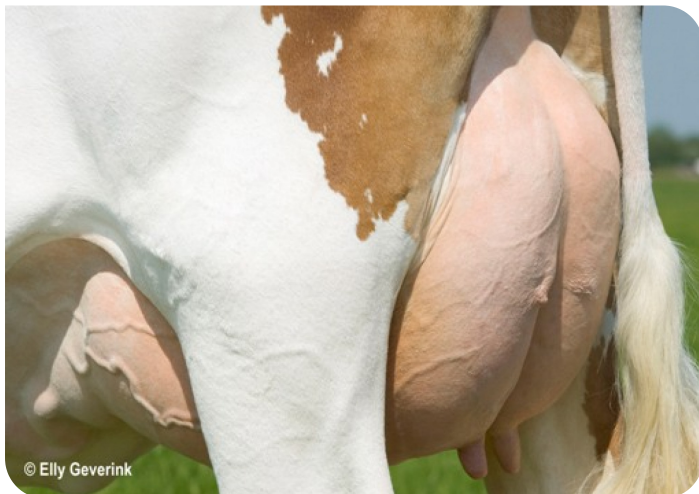

- + Aus der Lightning-Familie
- + Outcross-Abstammung
- + Inhaltsstoffvererber mit u.a. einem erheblichen Anstieg der Eiweißprozente
- + Mittelrahmige Töchter mit sehr guten Eutern und guten Fundamenten
- + Lange Nutzungsdauer und gute Eutergesundheit (u.a. hervorragende Zellzahl)
- + Färsenbulle

Töchter

Fruchtbarkeit		96
N.R.-rate		101
Zwischenkalbezeit		91
Kalbeverlauf		94
Mat. Kälbervit.		99
Lakt.kurvenverläufe		100
Spätreife		101
Eutergesundheit		101
Zellzahl		99
Melkbarkeit		96
Robotereffizienz		97
Roboterintervall		88
Robotergewöhnung		107
Klauengesundheit		102
Charakter		100
Körpergewicht		95

Exterieurvererbung

% Sich	Töchter	Unt
99	550	238

Weitere Eigenschaften

Rahmen		93
Euter		93
Fundamente		97
Gesamtexterieur		92
Größe		93
Stärke		96
Körpertiefe		101
Milchcharakter		97
Körperkondition		98
Beckenneigung		91
Beckenbreite		95
Hinterbeinwinkelung		101
Hinterbeinstellung		106
Klauendiagonale		92
Vorderbeinstellung		92
Bewegung		98
Vordereuteraufh.		94
Strichpl. vorne		98
Strichlänge		101
Eutertiefe		93
Hintereuterhöhe		93
Zentralband		101
Strichpl. hinten		101
Euterbalanz		93