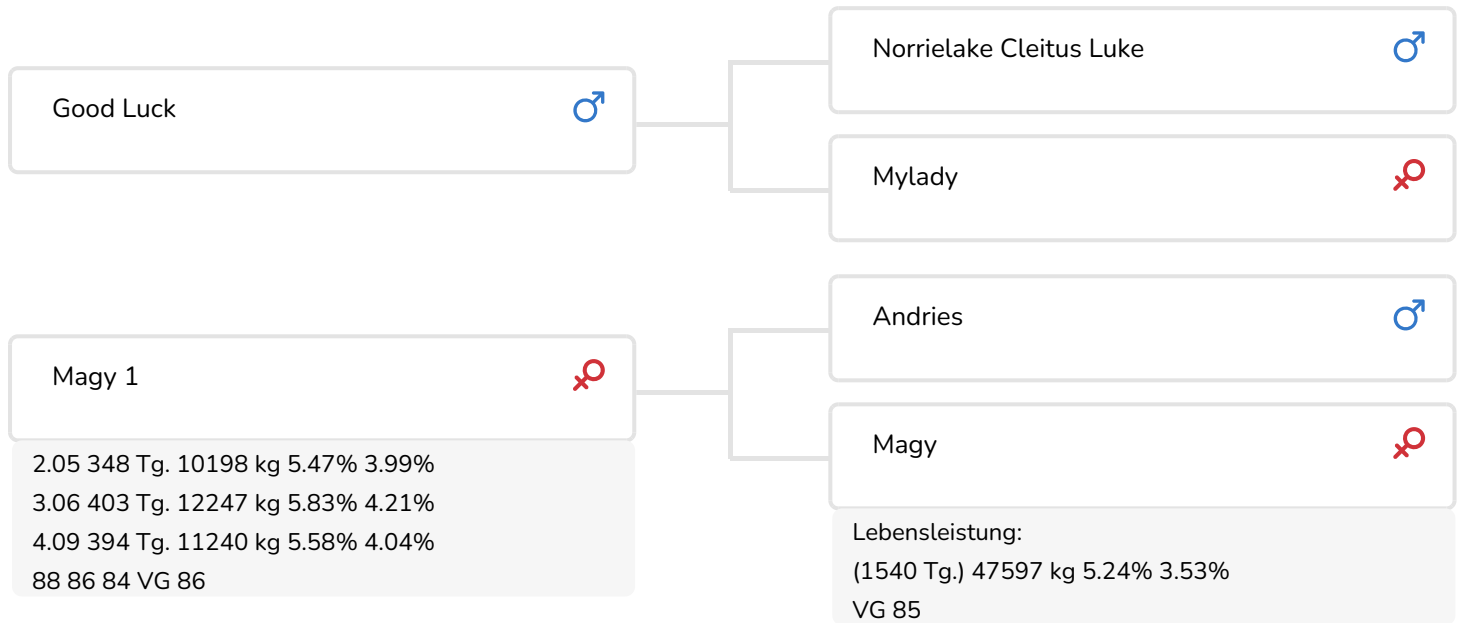

- + Aus der Lightning-Familie
- + Outcross-Abstammung
- + Inhaltsstoffvererber mit u.a. einem erheblichen Anstieg der Eiweißprozente
- + Mittelrahmige Töchter mit sehr guten Eutern und guten Fundamenten
- + Lange Nutzungsdauer und gute Eutergesundheit (u.a. hervorragende Zellzahl)
- + Färsenbulle

Maga 59 (V. Lustrum)
Bes.: V.O.F. Gebleektendijk, Nederweert-Eind (NL)

BULLENINFO

Name	Magy's Lustrum	Geburtsdatum	2001-11-16
Ohrmarken Nr.	NL 335523267	Tragezeit	278
K.B. Nr.	297819	Kappa-Casein	AB
aAa Code	132546	Beta-Casein	A1/A2
Farbe	RB	Kuhfamilie	Teddy
Blutlinie	100% HF	Farbe der Paillette	Rot