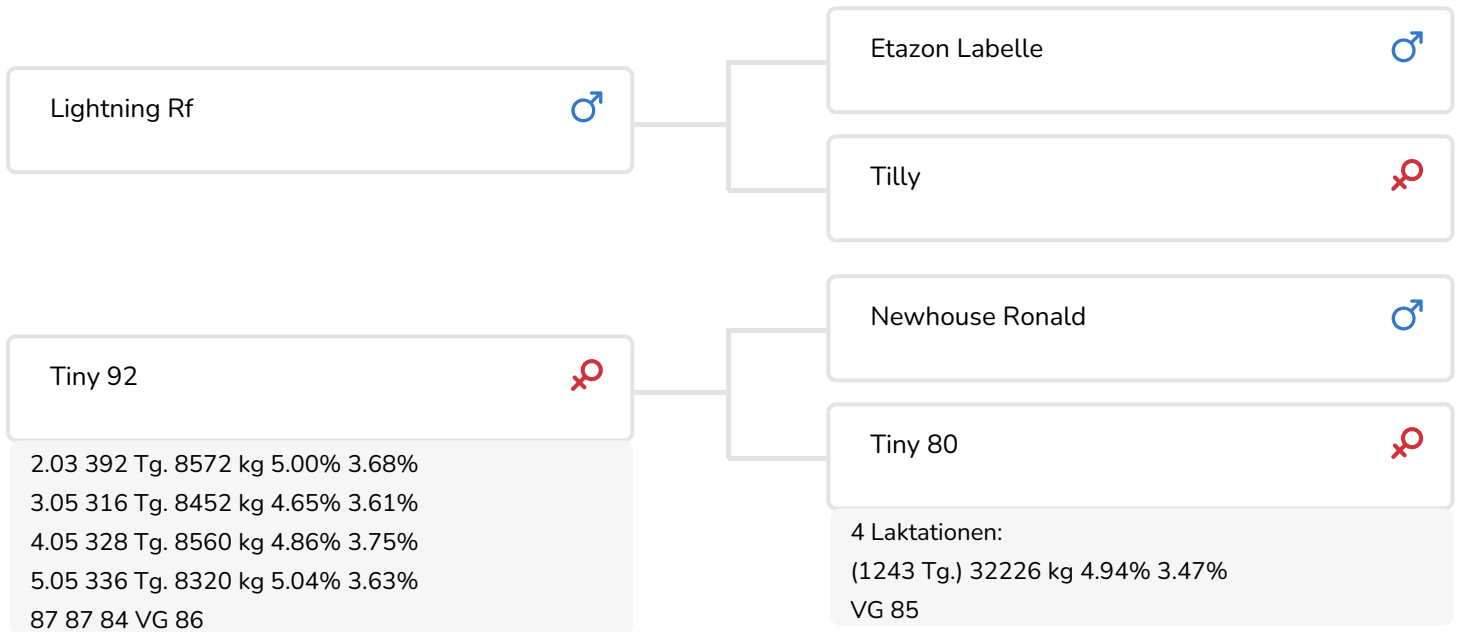

## BULLENINFO

Name	Lithium	Geburtsdatum	2002-06-13
Ohrmarken Nr.	NL 343909189	Kappa-Casein	AB
DHV Nr.	297772	Beta-Casein	A2/A2
aAa Code	135462	Kuhfamilie	Tiny
Farbe	RB	Farbe der Dose	Geel
Blutlinie	100% HF		