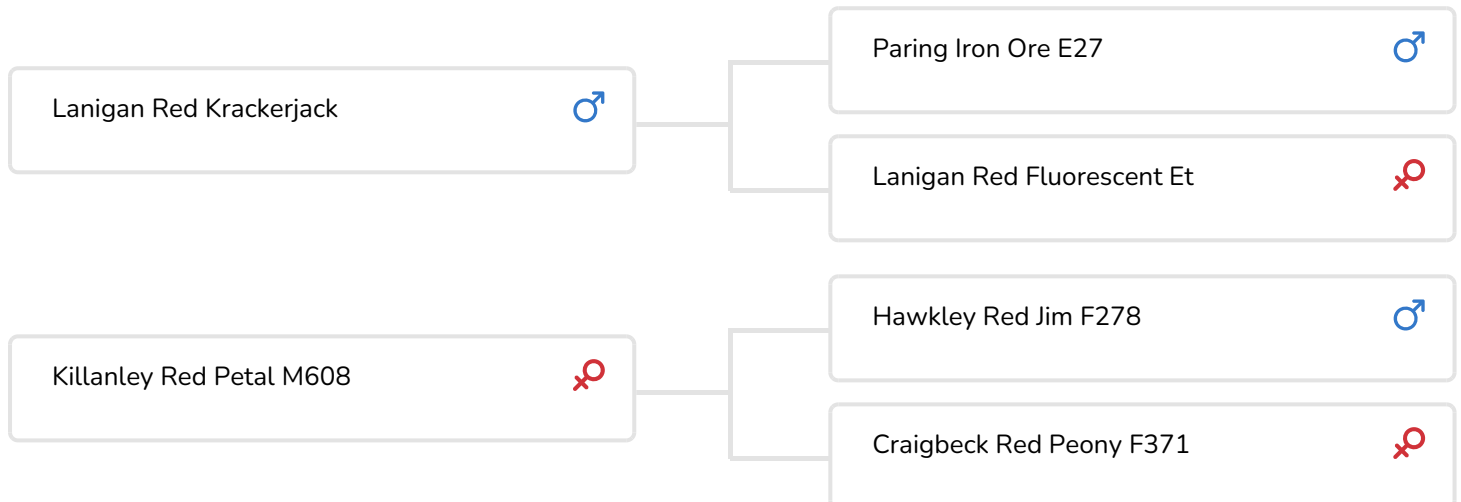

Zuchter: Leo McEnroe, Bruse, Co. Cavan, Ierland

STIERINFO

Name	Lisduff Red Pepper R368
Ohrmarken Nr.	IE 121657651368
DHV Nr.	202 758
Farbe	ER
Blutlinie	100% AA
Geburtsdatum	2015-04-10
Tragezeit des Bullen	
Tragezeit der Kälber	
Abkalbeverhalten	
Farbe der Dose	Hellblau

- Red Pepper schneidet bzgl. des Kalbeverlaufs sehr gut ab, in mehreren Ländern deutlich bewährt.
- Deshalb die ideale Wahl für Färsen innerhalb der Reinzucht oder zur Kreuzungszucht.
- Red Pepper erhält in Irland hohe Werte für die Qualität und Zuwachsleistung.
- Ein bewährter Bulle, der breit einsetzbar ist.