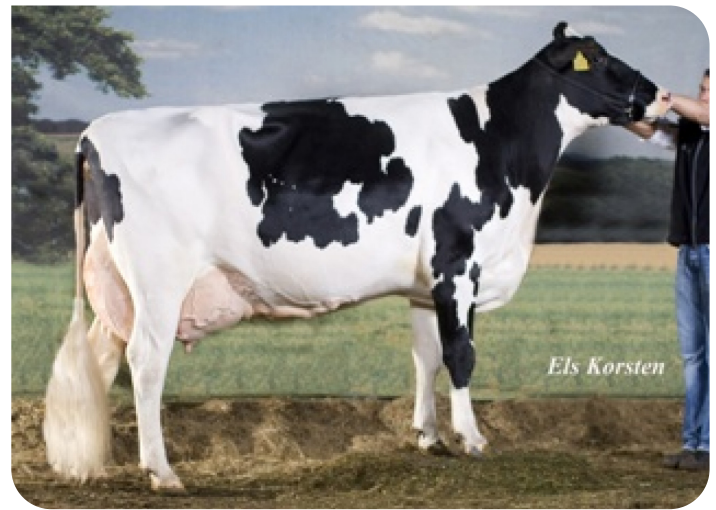

Bonhill Warsi 19 (EX 90) (V. Lightning rf)
(Foto nach 2 Abkalbungen)
Bes.: Herr W. Bongers, Kessel (NL)