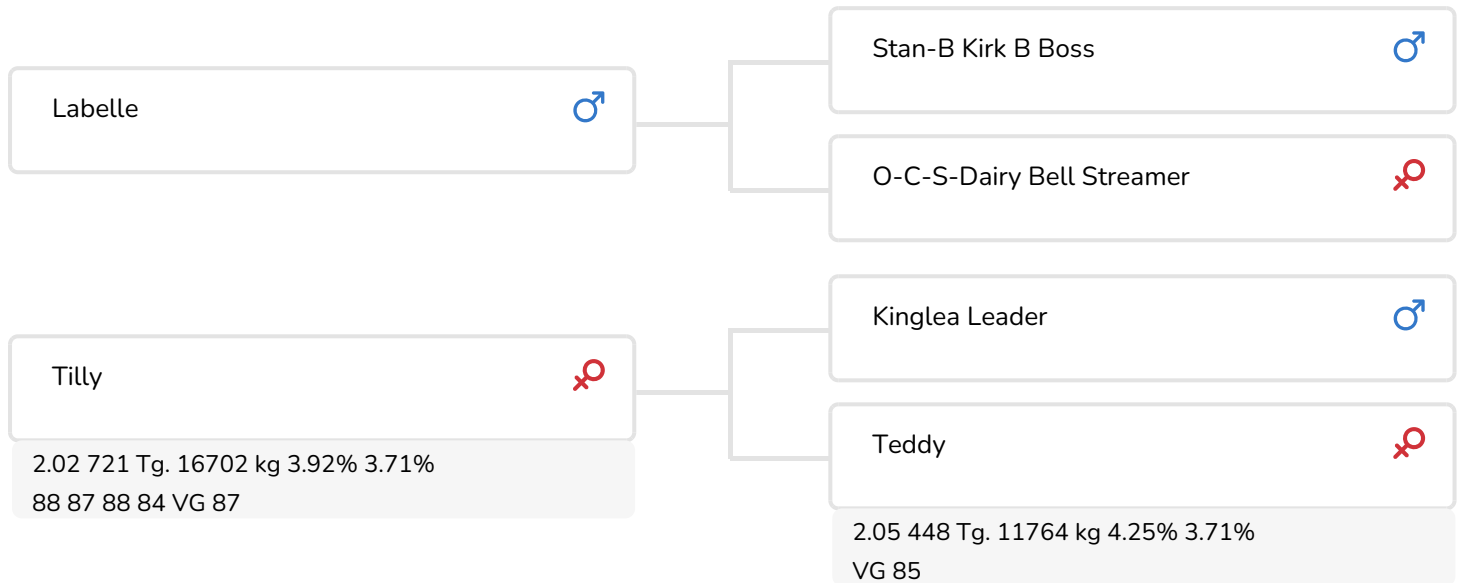

Elly Geverink

Zuchter: Dhr. D.J. Arfman, Ruurlo

Alger Meekma

Grashoek Loga 61 (VG 87)
(Töchter von Lightning rf)

BULLENINFO

Name	Lightning RF	Geburtsdatum	1995-12-06
Ohrmarken Nr.	NL 170475222	Tragezeit	285
K.B. Nr.	501529	Kappa-Casein	AB
aAa Code	231456	Beta-Casein	A2/A2
Farbe	ZB	Kuhfamilie	Tilly
Blutlinie	100% HF	Farbe der Paillette	Geel

Lightning rf (Labelle x Leader x Jubilant x Anker) ist ein sehr gut entwickelter, milchtypischer Bulle mit einer sehr guten Milch- und Eiweißveranlagung sowohl väterlicher- wie auch mütterlicherseits. Da auch das Exterieurniveau in seiner Abstammung und in seiner Vererbung in bester Ordnung ist, wird Lightning u.a. als Bullenvater in der Rotbuntpopulation eingesetzt.

Der Vater von Lightning ist der Milchvererber Labelle, der weltweit als Bullenvater eingesetzt wird. Seine Töchter sind sehr gut entwickelt und haben sehr korrekte Fundamente. Labelle sollte jedoch mit Kühen angepaart werden, die mit guten Eutern und besonders mit guten Vordereutern ausgestattet sind.

Dieses Merkmal gehört gerade zu einem der stärksten Punkte von Tilly, der Mutter von Lightning. Sie erreichte die Höchstnote 9 für die Vordereuteraufhängung wie auch für die Strichplatzierung. Ihr Euter wurde insgesamt mit 88 Punkten bewertet. Ebenso wie das Exterieur ihrer Vollschwester Tonny (VG-85) und ihrer Halbschwester Tessa (v. Cubby, VG-86) wurde Tillys Exterieur VG (87 Punkte) eingestuft. Die Leistung dieser drei (in 305 Tagen gaben sie jeweils mehr als 9200 kg Milch mit mindestens 3,50 % Eiweiß) führte zu Laktationswerten zwischen 124 bis einschl. 139.