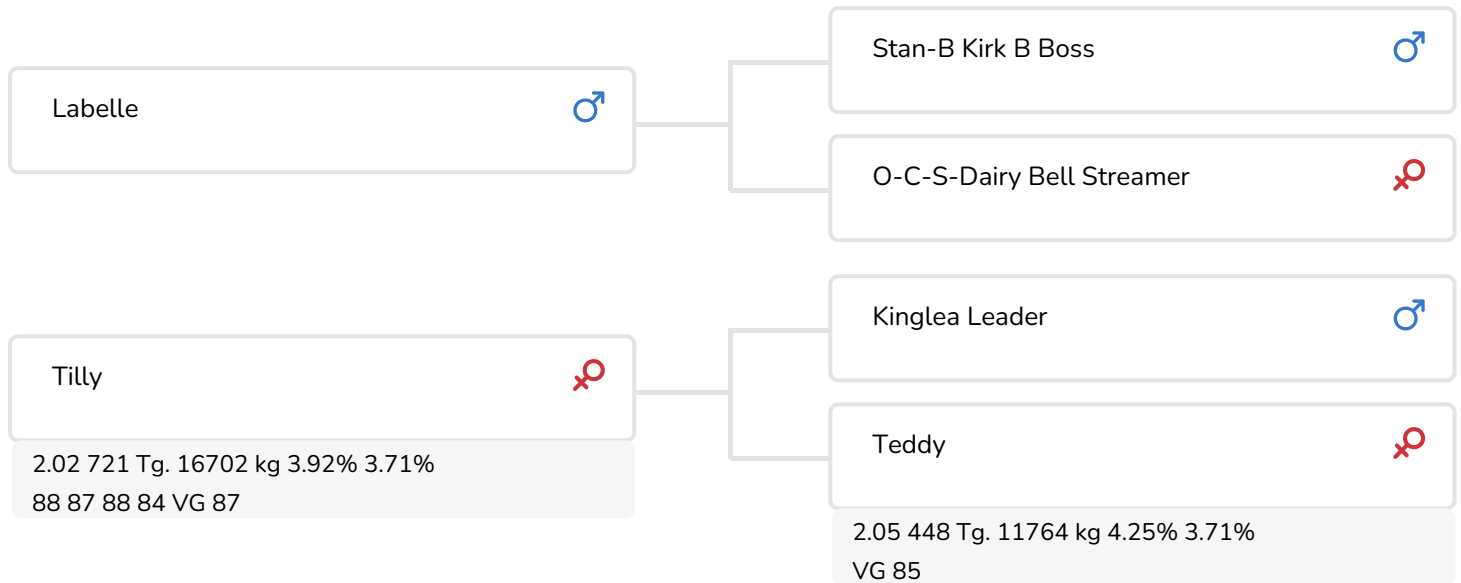

Elly Geverink

Zuchter: Dhr. D.J. Arfman, Ruurlo

Grashoek Loga 61 (VG 87)
(Töchter von Lightning rf)

BULLENINFO

Name	Lightning RF	Geburtsdatum	1995-12-06
Ohrmarken Nr.	NL 170475222	Tragezeit	285
DHV Nr.	501529	Kappa-Casein	AB
aAa Code	231456	Beta-Casein	A2/A2
Farbe	ZB	Kuhfamilie	Tilly
Blutlinie	100% HF	Farbe der Dose	Geel

Lightning rf (Labelle x Leader x Jubilant x Anker) ist ein sehr gut entwickelter, milchtypischer Bulle mit einer sehr guten Milch- und Eiweißveranlagung sowohl väterlicher- wie auch mütterlicherseits. Da auch das Exterieurniveau in seiner Abstammung und in seiner Vererbung in bester Ordnung ist, wird Lightning u.a. als Bullenvater in der Rotbuntpopulation eingesetzt.

Der Vater von Lightning ist der Milchvererber Labelle, der weltweit als Bullenvater eingesetzt wird. Seine Töchter sind sehr gut entwickelt und haben sehr korrekte Fundamente. Labelle sollte jedoch mit Kühen angepaart werden, die mit guten Eutern und besonders mit guten Vordereutern ausgestattet sind.

Dieses Merkmal gehört gerade zu einem der stärksten Punkte von Tilly, der Mutter von Lightning. Sie erreichte die Höchstnote 9 für die Vordereuteraufhängung wie auch für die Strichplatzierung. Ihr Euter wurde insgesamt mit 88 Punkten bewertet. Ebenso wie das Exterieur ihrer Vollschwester Tonny (VG-85) und ihrer Halbschwester Tessa (v. Cubby, VG-86) wurde Tillys Exterieur VG (87 Punkte) eingestuft. Die Leistung dieser drei (in 305 Tagen gaben sie jeweils mehr als 9200 kg Milch mit mindestens 3,50 % Eiweiß) führte zu Laktationswerten zwischen 124 bis einschl. 139.