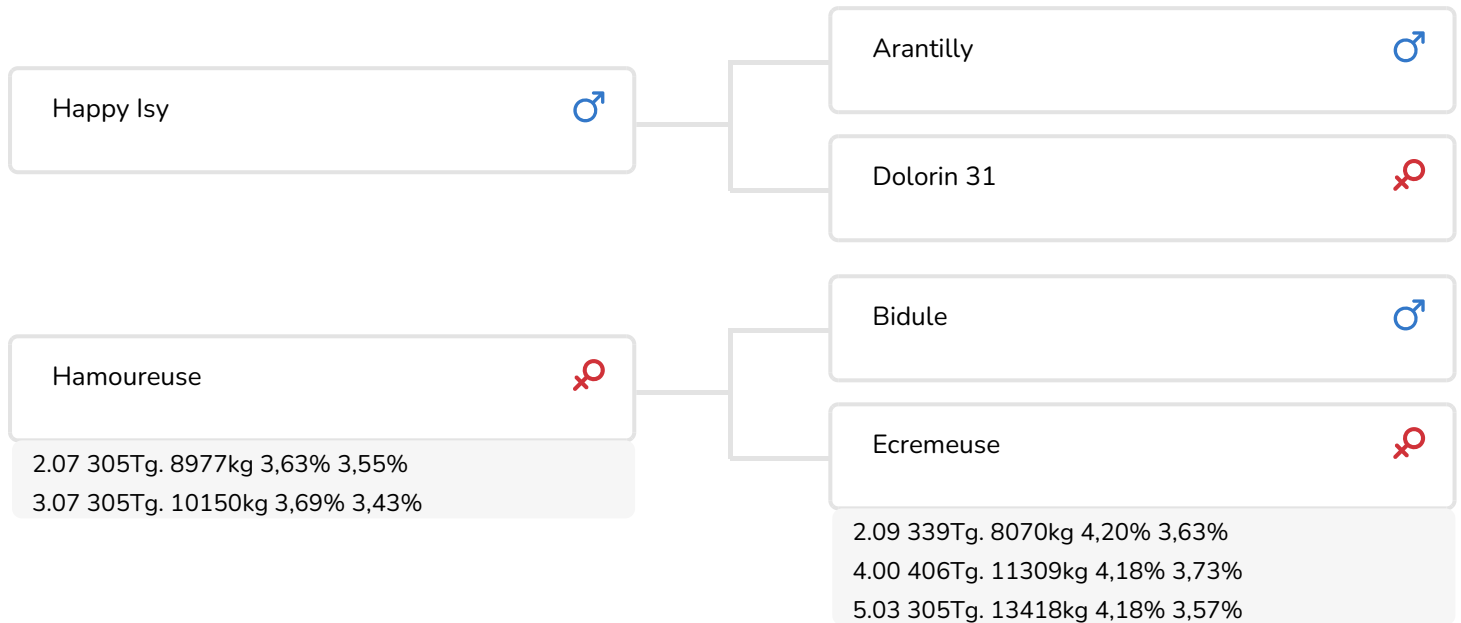

Zuchter: Gaec, Montreuil Poulay, Frankrijk

BULLENINFO

Name	Lidoux	Geburtsdatum	2005-10-20
Ohrmarken Nr.	FR 5345151873	Kappa-Casein	BB
K.B. Nr.	601 824	Beta-Casein	A2/A2
aAa Code		Kuhfamilie	
Farbe	DK	Farbe der Paillette	Rot
Blutlinie	100% NOR		

LIDOUX ist ein milchbetonter Normanne. Er ist sehr gut gebaut und verfügt über eine gute Rückenlinie sowie ein sehr gutes Fundament. LIDOUX hat einen nicht häufig vorkommenden Vater: Happy Isy, der die Milchleistung und die Fundamente verbessert.

Die Mutterlinie von LIDOUX ist in Gestalt von Hamoureuse mit VG 88 Punkten eingetragen. Es handelt sich um eine sehr gute Kuh mit einer enormen Leistungsbereitschaft. Hamoureuse ist kräftig und gut entwickelt. Sie gibt mit Leichtigkeit viel Milch. Die Großmutter Ecremeuse ist eine Kuh, die Nutzungsdauer in sich birgt und leicht alt wird.