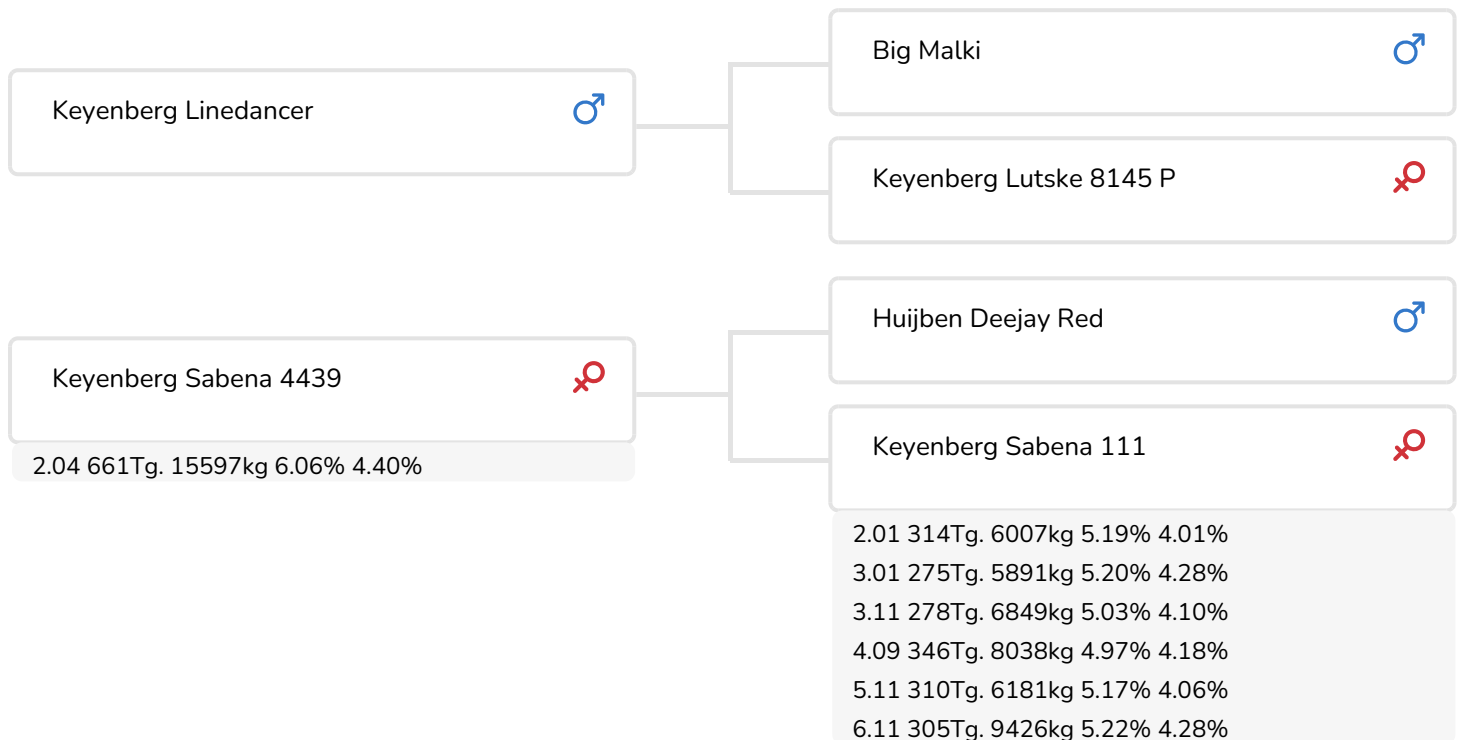

Zuchter: Dhr. J. van Maanen, Zeewolde

- + Witrik
- + Outcross
- + aAa 645
- + Beta-Casein A2A2

Grashoek Duizendblad (V. Durango)
Bes.: Fok- en melkveebedrijf K.I. Samen B.V., Grashoek (NL)

BULLENINFO

Name	Keyenberg Durango		
Ohrmarken Nr.	NL 584546949	Geburtsdatum	2017-12-01
DHV Nr.	399992	Kappa-Casein	AA
PFW code	A	Beta-Casein	A2/A2
aAa Code	645	Kuhfamilie	Sabena
Farbe	AZ	Farbe der Dose	Geel
Blutlinie	100% HF		

Grashoek Duizendblad (V. Durango)

Bes.: Fok- en melkveebedrijf K.I. Samen B.V., Grashoek (NL)

ZUCHTWERTE

NVI	Inet	Nutzungsdauer
-98	-244	-84

Z.W. Milchleistung

% Sich	Töchter	UNT			
95	305	143			
KG Milch	% Fett	% Eiweiß	KG Fett	KG Eiweiß	Inet
-779	0.11	-0.14	-24	-40	-244

Merkmale des Bullen

Abkalbeverhalten		97
Kälbervitalität		103
Fleisch Z.W.		100

Töchter

Fruchtbarkeit		97
N.R.-rate		98
Zwischenkalbezeit		97
Kalbeverlauf		95
Mat. Kälbervit.		96
Lakt.kurvenverläufe		96
Spätreife		97
Eutergesundheit		102
Zellzahl		96
Melkbarkeit		97
Robotereffizienz		95
Roboterintervall		101
Robotergewöhnung		99
Klauengesundheit		96
Charakter		101
Körpergewicht		93