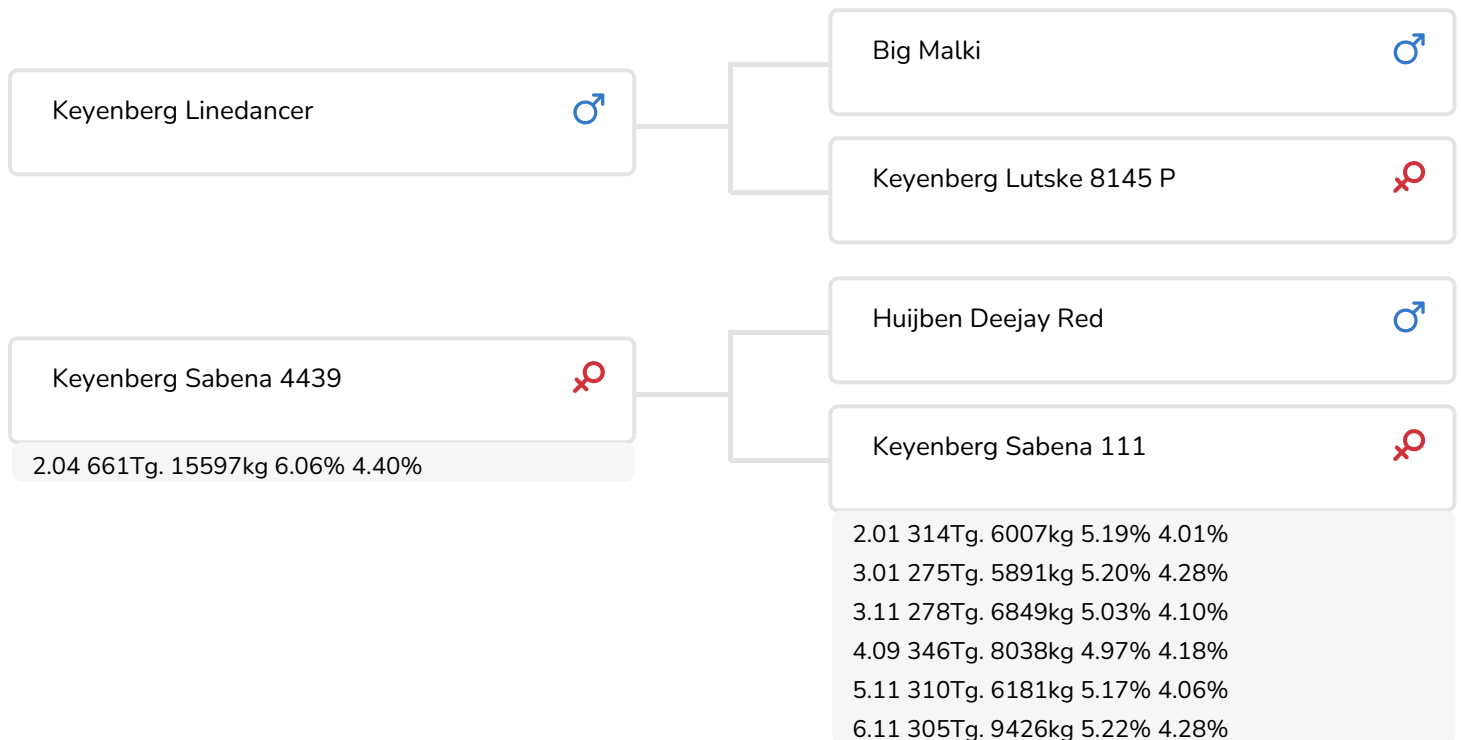

Alger Meekma

Zuchter: Dhr. J. van Maanen, Zeewolde

- + Witrik
- + Outcross
- + aAa 645
- + Beta-Casein A2A2

Alger Meekma

Grashoek Duizendblad (V. Durango)
Bes.: Fok- en melkveebedrijf K.I. Samen B.V., Grashoek (NL)

BULLENINFO

Name	Keyenberg Durango		
Ohrmarken Nr.	NL 584546949	Geburtsdatum	2017-12-01
DHV Nr.	399992	Kappa-Casein	AA
PFW code	A	Beta-Casein	A2/A2
aAa Code	645	Kuhfamilie	Sabena
Farbe	AZ	Farbe der Dose	Geel
Blutlinie	100% HF		

Grashoek Duizendblad (V. Durango)

Bes.: Fok- en melkveebedrijf K.I. Samen B.V., Grashoek (NL)

ZUCHTWERTE

NVI	Inet	Nutzungsdauer
-131	-326	27

Z.W. Milchleistung

% Sich	Töchter	UNT			
98	349	160			
KG Milch	% Fett	% Eiweiß	KG Fett	KG Eiweiß	Inet
-956	0.01	-0.16	-40	-48	-326