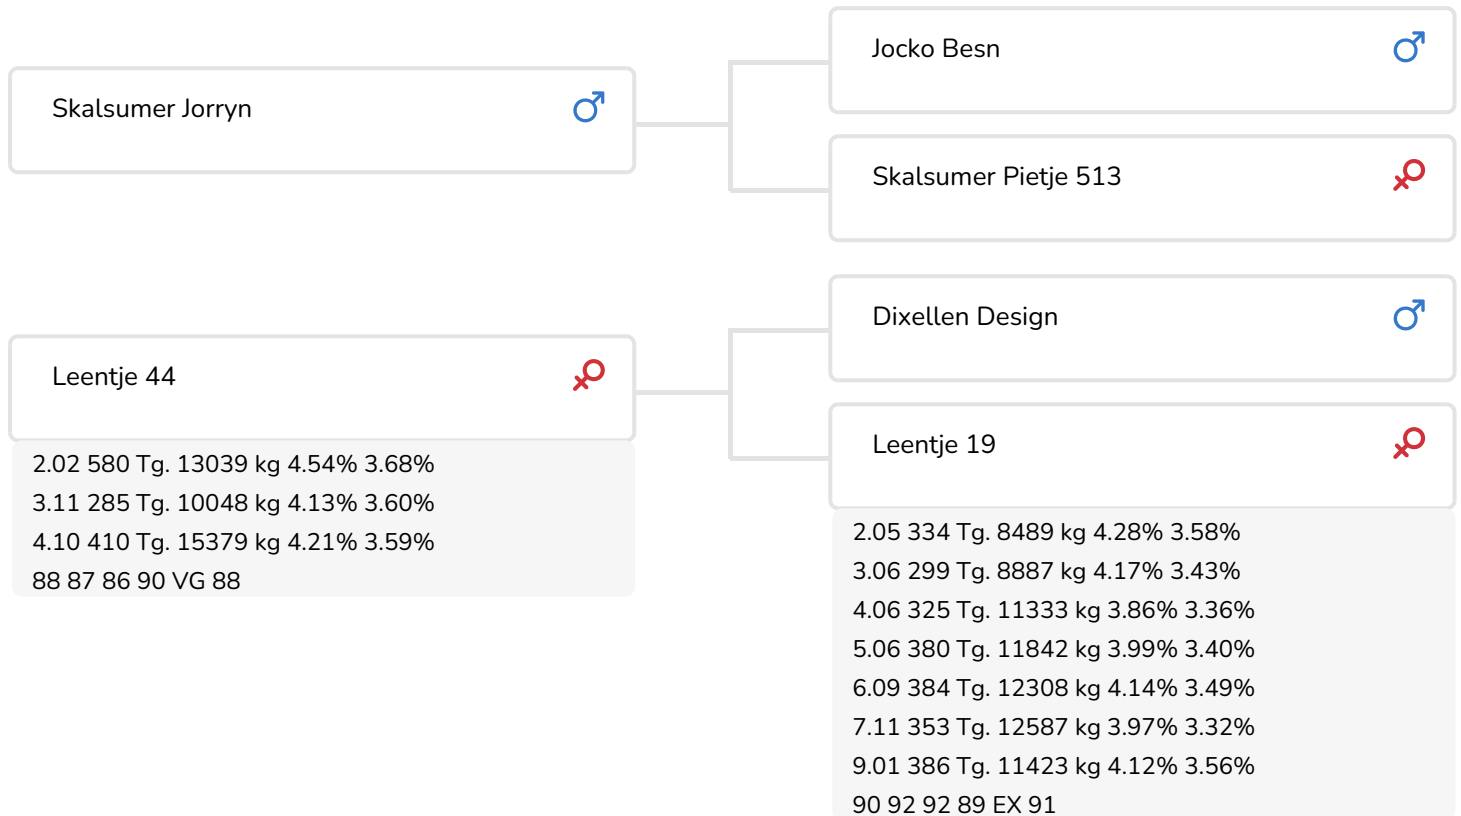

Alger Meekma

Zuchter: JIMM Holstein, Boijl

Alger Meekma

Dina 428 (V. Mr. Justin)

Bes.: Herr. D. Lenstra, Ossenzijl (NL)

BULLENINFO

Name	Jimm Holsteins Mr. Justin	Geburtsdatum	2007-07-22
Ohrmarken Nr.	NL 481762079	Tragezeit	277
DHV Nr.	500290	Kappa-Casein	AA
aAa Code	564123	Beta-Casein	A1/A2
Farbe	ZB	Kuhfamilie	Leentje
Blutlinie	100% HF	Farbe der Dose	Grijs

Sie suchen einen Bullen mit einer etwas anderen Blutlinie, einer sehr guten Eiweißveranlagung sowie einem sehr korrekten Exterieur und gleichzeitig einen Bullen, der vor Nutzungsdauer nur so strotzt?! Mit Jimm Holsteins Mr. Justin (Jorryn x Design x Blackstar) haben Sie den richtigen Bullen gefunden. Außerdem deutet alles darauf hin, dass Mr. Justin, u.a. angesichts seines sehr begehrten (benötigten) aAa-Code (564) ein wunderbarer Korrekturbulle für viele Kühe ist.

Auch die Kuhfamilie in der Mutterlinie von Mr. Justin ist so, wie es K.I. SAMEN gerne sieht. Die Leentjes stehen für sehr gute Leistungen, ein äußerst gutes Exterieur und eine umwerfende Nutzungsdauer. In diesem Sinne lässt sich Großmutter Leentje 19 als Traumkuh bezeichnen. Die noch sehr vitale, langlebige Leentje 19 ist inzwischen über 16...