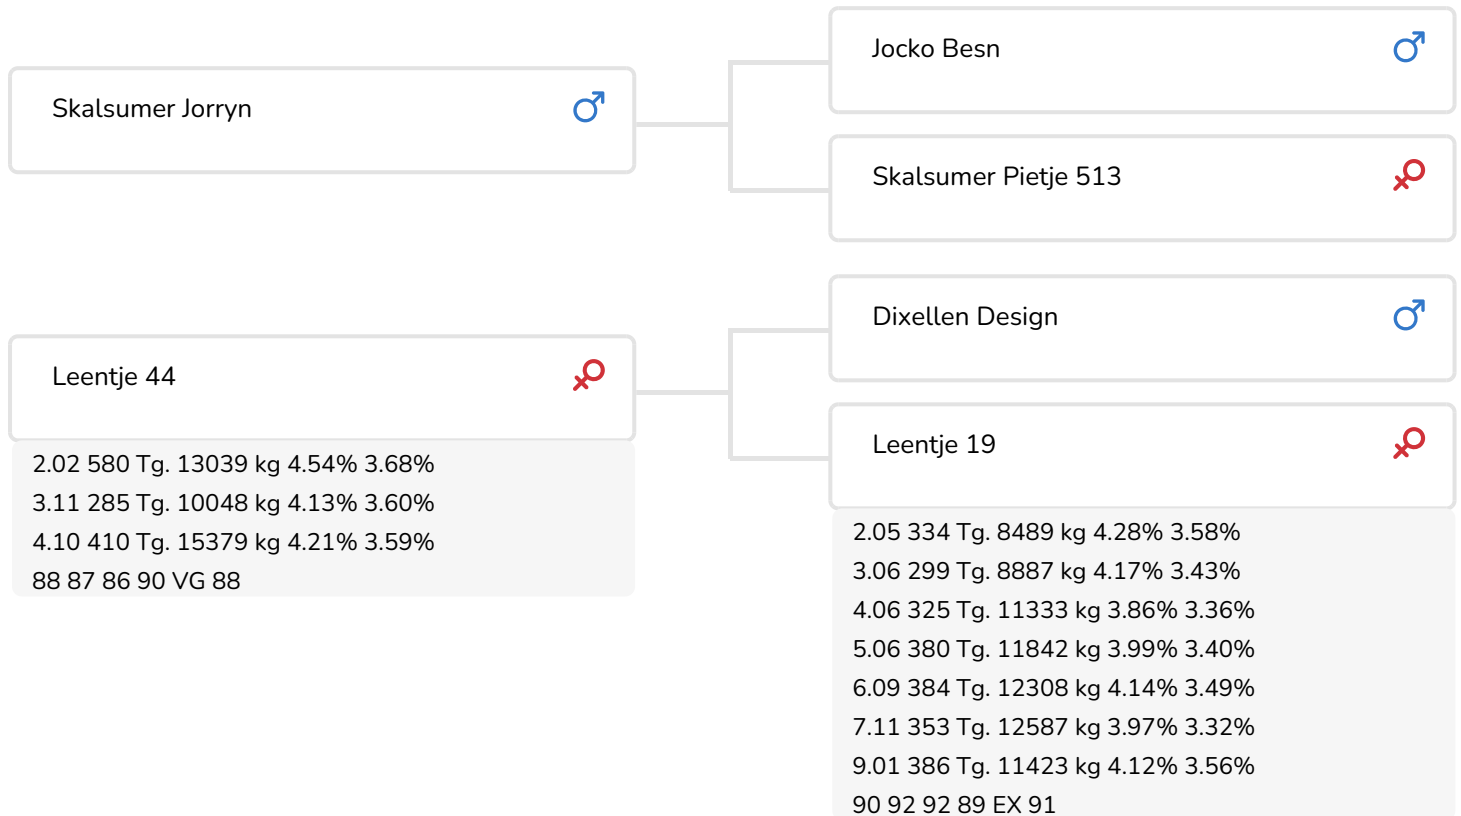

Alger Meekma

Zuchter: JIMM Holstein, Boijl

Alger Meekma

Dina 428 (V. Mr. Justin)
Bes.: Herr. D. Lenstra, Ossenzijl (NL)

BULLENINFO

Name	Jimm Holsteins Mr. Justin	Geburtsdatum	2007-07-22
Ohrmarken Nr.	NL 481762079	Tragezeit	277
K.B. Nr.	500290	Kappa-Casein	AA
aAa Code	564123	Beta-Casein	A1/A2
Farbe	ZB	Kuhfamilie	Leentje
Blutlinie	100% HF	Farbe der Paillette	Grijs

Sie suchen einen Bullen mit einer etwas anderen Blutlinie, einer sehr guten Eiweißveranlagung sowie einem sehr korrekten Exterieur und gleichzeitig einen Bullen, der vor Nutzungsdauer nur so strotzt?! Mit Jimm Holsteins Mr. Justin (Jorryn x Design x Blackstar) haben Sie den richtigen Bullen gefunden. Außerdem deutet alles darauf hin, dass Mr. Justin, u.a. angesichts seines sehr begehrten (benötigten) aAa-Code (564) ein wunderbarer Korrekturbulle für viele Kühe ist.

Auch die Kuhfamilie in der Mutterlinie von Mr. Justin ist so, wie es K.I. SAMEN gerne sieht. Die Leentjes stehen für sehr gute Leistungen, ein äußerst gutes Exterieur und eine umwerfende Nutzungsdauer. In diesem Sinne lässt sich Großmutter Leentje 19 als Traumkuh bezeichnen. Die noch sehr vitale, langlebige Leentje 19 ist inzwischen über 16...