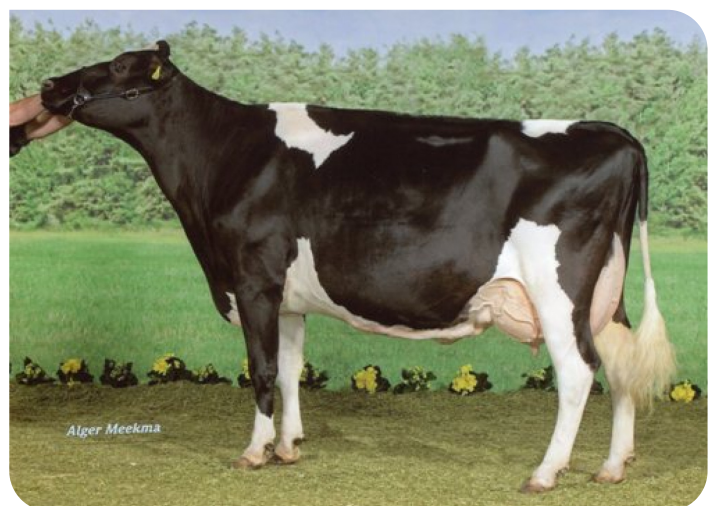

Venetie 2 (EX 91)
(Großmutter von Tomahawk)