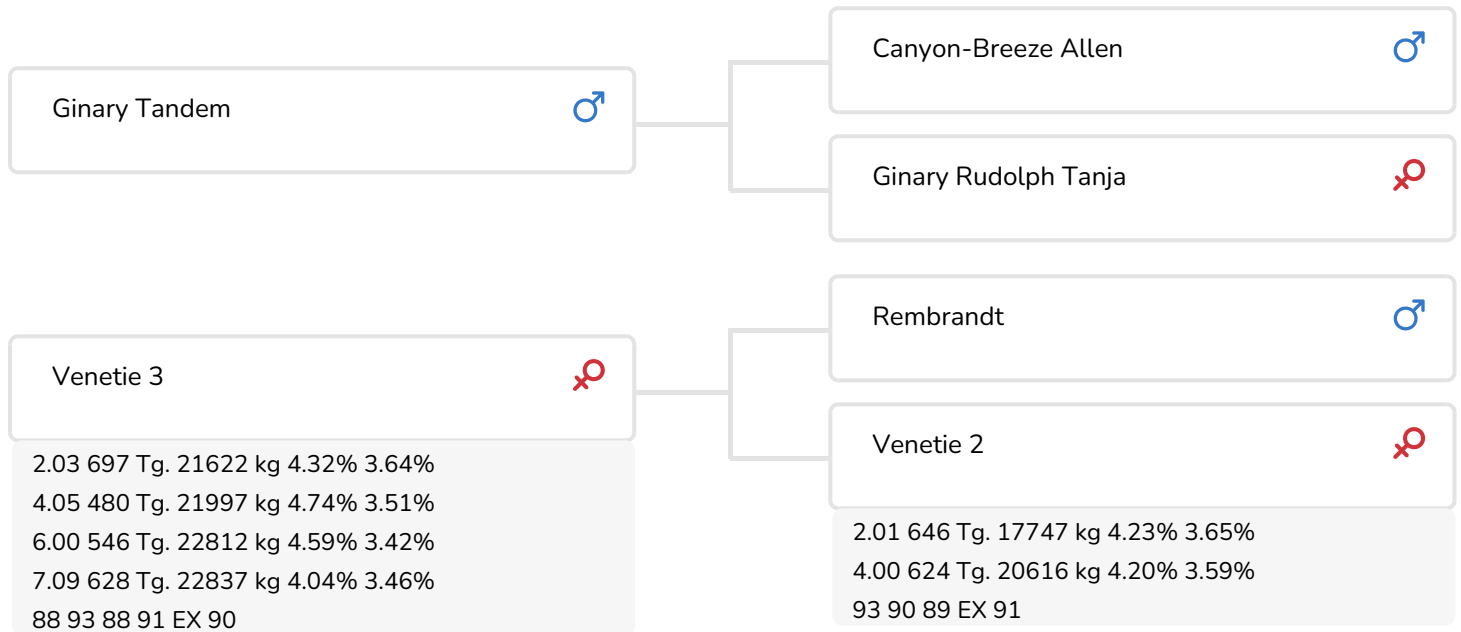

Alger Meekma

- + Alternative Abstammung
- + Aus der bekannten Familie von Cosmo
- + 6 Generationen EX-Kühe
- + Großmutter und Halbschwester sind nat. Siegerkühe
- + aAa 156
- + Imposante Erscheinung
- + Leistungsstark & schön

Venetie 3 (EX 90)
(Mutter von Tomahawk)

BULLENINFO

Name	Jimm Holstein Tomahawk	Geburtsdatum	2008-05-15
Ohrmarken Nr.	NL 494262272	Tragezeit	274
K.B. Nr.	889183	Kappa-Casein	AA
aAa Code	156324	Beta-Casein	A2/A2
Farbe	ZB	Kuhfamilie	Venetie
Blutlinie	100% HF	Farbe der Paillette	Turquoise *