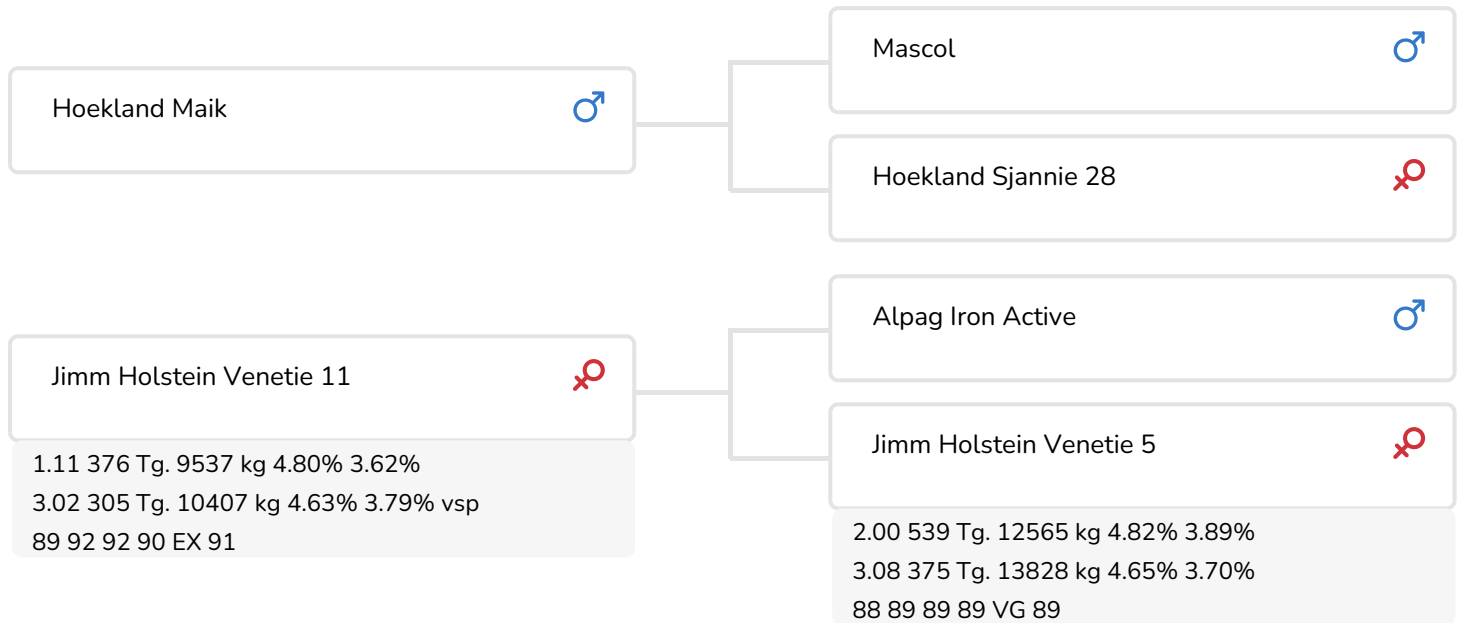

Alger Meekma

- + Färsenbulle
- + Viel Milch
- + Gute Euter
- + Leistungssteigerung

Alger Meekma

Pietje 1012 (V. Mr. Bobo)
Bes.: Vreba Melkvee B.V., Vredepeel (NL)

BULLENINFO

Name	Jimm Holstein Mr. Bobo	Geburtsdatum	2012-09-09
Ohrmarken Nr.	NL 893665197	Tragezeit	280
K.B. Nr.	500133	Kappa-Casein	AA
aAa Code	135462	Beta-Casein	A1/A2
Farbe	ZB	Kuhfamilie	Venetie
Blutlinie	100% HF	Farbe der Paillette	Oranje

Euter von Pietje 1012 (V. Mr. Bobo)
Bes.: Vreba Melkvee B.V., Vredepeel (NL)

Nijnke 12 (V. Mr. Bobo)
Bes.: Vreba Melkvee B.V., Vredepeel (NL)

ZUCHTWERTE

NVI	Inet	Nutzungsdauer
-53	-86	90

Z.W. Milchleistung

% Sich	Töchter	UNT			
96	160	89			
KG Milch	% Fett	% Eiweiß	KG Fett	KG Eiweiß	Inet
-199	0.06	-0.13	-3	-18	-86

Merkmale des Bullen

Abkalbeverhalten		101
Kälbervitalität		100
Fleisch Z.W.		99

Töchter

Fruchtbarkeit		101
N.R.-rate		105
Zwischenkalbezeit		98
Kalbeverlauf		100
Mat. Kälbervit.		104
Lakt.kurvenverläufe		101
Spätreife		103
Eutergesundheit		98
Zellzahl		95
Melkbarkeit		99
Robotereffizienz		98
Roboterintervall		98
Robotergewöhnung		99
Klauengesundheit		92
Charakter		93
Körpergewicht		100