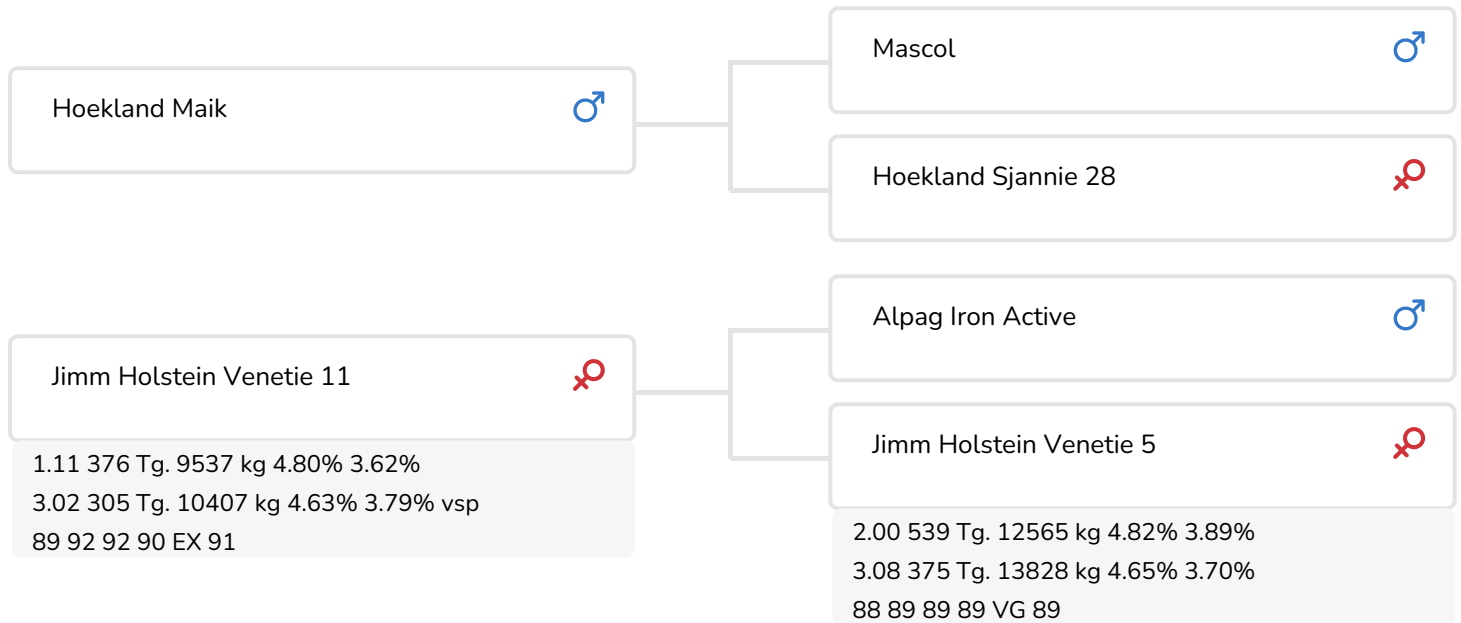

*Alger Meekma*

- + Färsenbulle
- + Viel Milch
- + Gute Euter
- + Leistungssteigerung

*Alger Meekma*

Pietje 1012 (V. Mr. Bobo)  
Bes.: Vreba Melkvee B.V., Vredepeel (NL)

## BULLENINFO

Name	Jimm Holstein Mr. Bobo	Geburtsdatum	2012-09-09
Ohrmarken Nr.	NL 893665197	Tragezeit	280
DHV Nr.	500133	Kappa-Casein	AA
aAa Code	135462	Beta-Casein	A1/A2
Farbe	ZB	Kuhfamilie	Venetie
Blutlinie	100% HF	Farbe der Dose	Oranje