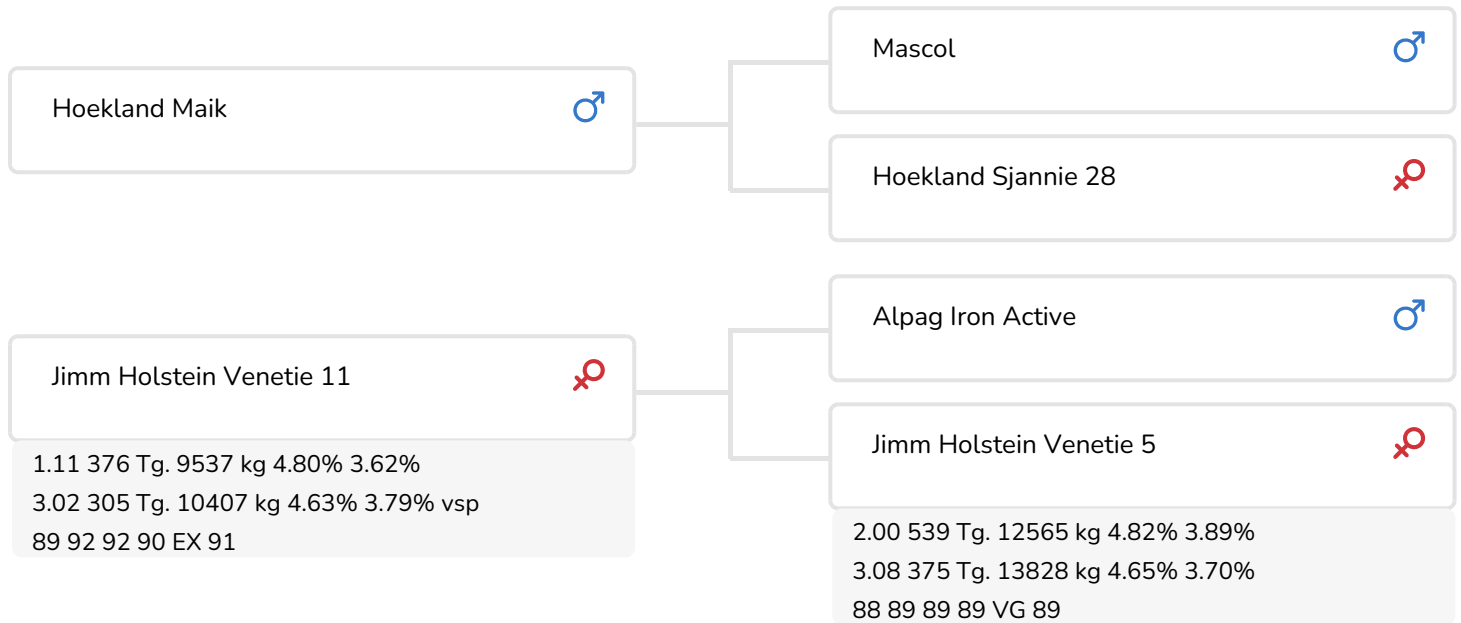

Alger Meekma

- + Färsenbulle
- + Viel Milch
- + Gute Euter
- + Leistungssteigerung

Alger Meekma

Pietje 1012 (V. Mr. Bobo)
Bes.: Vreba Melkvee B.V., Vredepeel (NL)

BULLENINFO

Name	Jimm Holstein Mr. Bobo	Geburtsdatum	2012-09-09
Ohrmarken Nr.	NL 893665197	Tragezeit	280
DHV Nr.	500133	Kappa-Casein	AA
aAa Code	135462	Beta-Casein	A1/A2
Farbe	ZB	Kuhfamilie	Venetie
Blutlinie	100% HF	Farbe der Dose	Oranje

Euter von Pietje 1012 (V. Mr. Bobo)
Bes.: Vreba Melkvee B.V., Vredepeel (NL)

Nijnke 12 (V. Mr. Bobo)
Bes.: Vreba Melkvee B.V., Vredepeel (NL)

ZUCHTWERTE

NVI	Inet	Nutzungsdauer
-95	-130	6

Z.W. Milchleistung

% Sich	Töchter	UNT			
96	161	89			
KG Milch	% Fett	% Eiweiß	KG Fett	KG Eiweiß	Inet
-276	0.03	-0.15	-9	-24	-130

Merkmale des Bullen

Abkalbeverhalten		101
Kälbervitalität		99
Fleisch Z.W.		99

Töchter

Fruchtbarkeit		100
N.R.-rate		104
Zwischenkalbezeit		97
Kalbeverlauf		100
Mat. Kälbervit.		103
Lakt.kurvenverläufe		100
Spätreife		101
Eutergesundheit		97
Zellzahl		95
Melkbarkeit		100
Robotereffizienz		99
Roboterintervall		97
Robotergewöhnung		99
Klauengesundheit		90
Charakter		92
Körpergewicht		100