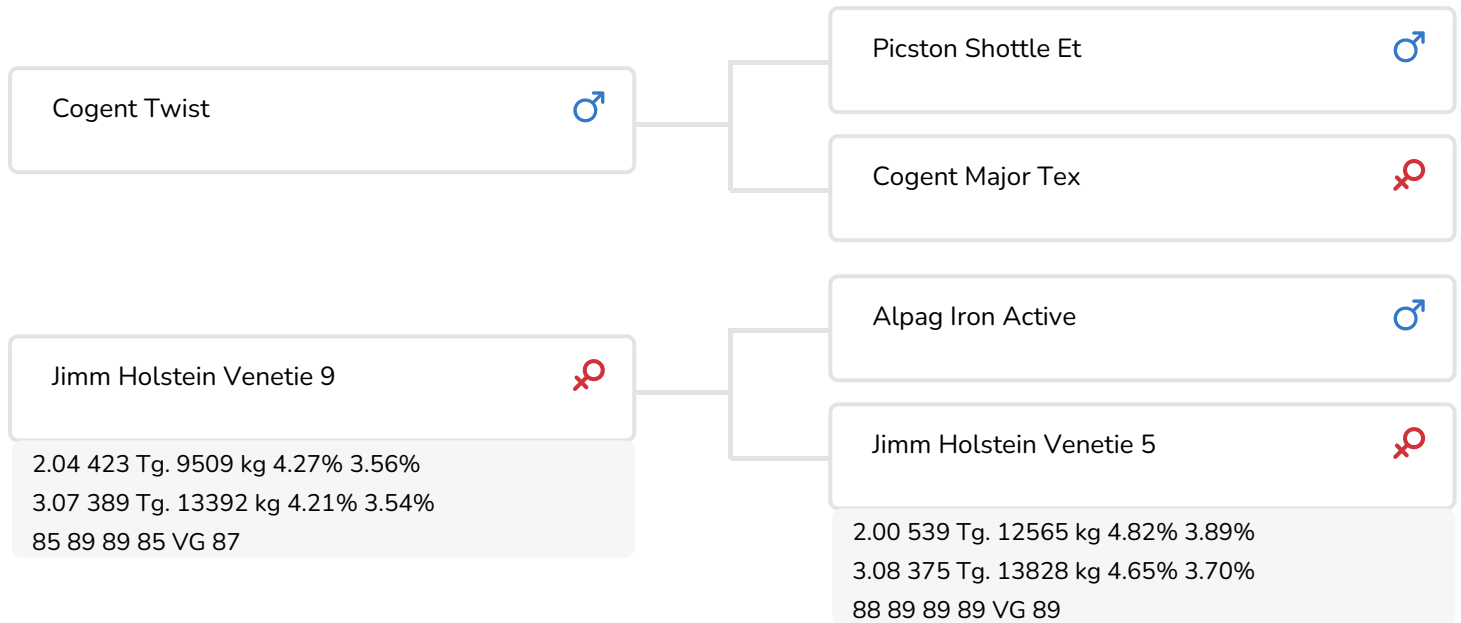

- + Einzigartiger aAa-Code (564)
- + Persistenz und Leistungssteigerung
- + Gute Rahmen und sehr gute Euter
- + Gute Eutergesundheit und Fruchtbarkeit

Liesia 89 (V. Iceman)
Bes.: R. & E. v.d. Ven-Scheepens, Vlagtwedde (NL)

BULLENINFO

Name	JIMM. Holstein Iceman	Geburtsdatum	2013-06-10
Ohrmarken Nr.	NL 938665511	Tragezeit	276
DHV Nr.	889333	Kappa-Casein	AB
aAa Code	561123	Beta-Casein	A1/A2
Farbe	ZB	Kuhfamilie	Venetie
Blutlinie	100% HF	Farbe der Dose	Wit

Martha 217 (V. Iceman)
Bes.: Mts. J. und A. Thijert-Schutte, Deurningen (NL)

Martha 217 (V. Iceman)
Bes.: Mts. J. und A. Thijert-Schutte, Deurningen (NL)

ZUCHTWERTE

NVI	Inet	Nutzungsdauer
-167	-333	-547

Z.W. Milchleistung