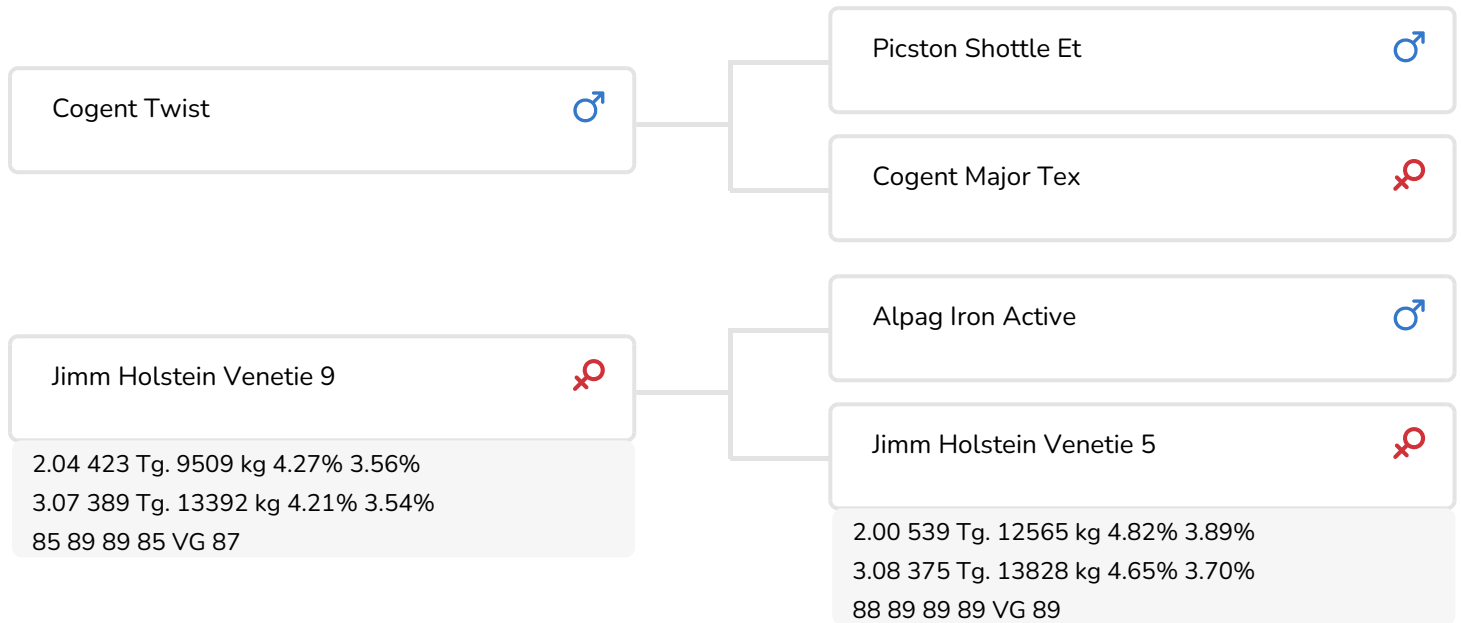

Alger Meekma

- + Einzigartiger aAa-Code (564)
- + Persistenz und Leistungssteigerung
- + Gute Rahmen und sehr gute Euter
- + Gute Eutergesundheit und Fruchtbarkeit

Alger Meekma

Liesia 89 (V. Iceman)

Bes.: R. & E. v.d. Ven-Scheepens, Vlagtwedde (NL)

BULLENINFO

Name	JIMM. Holstein Iceman	Geburtsdatum	2013-06-10
Ohrmarken Nr.	NL 938665511	Tragezeit	276
DHV Nr.	889333	Kappa-Casein	AB
aAa Code	561123	Beta-Casein	A1/A2
Farbe	ZB	Kuhfamilie	Venetie
Blutlinie	100% HF	Farbe der Dose	Wit

Martha 217 (V. Iceman)
Bes.: Mts. J. und A. Thijert-Schutte, Deurningen (NL)

Martha 217 (V. Iceman)
Bes.: Mts. J. und A. Thijert-Schutte, Deurningen (NL)

ZUCHTWERTE

NVI	Inet	Nutzungsdauer
-191	-353	-575

Z.W. Milchleistung