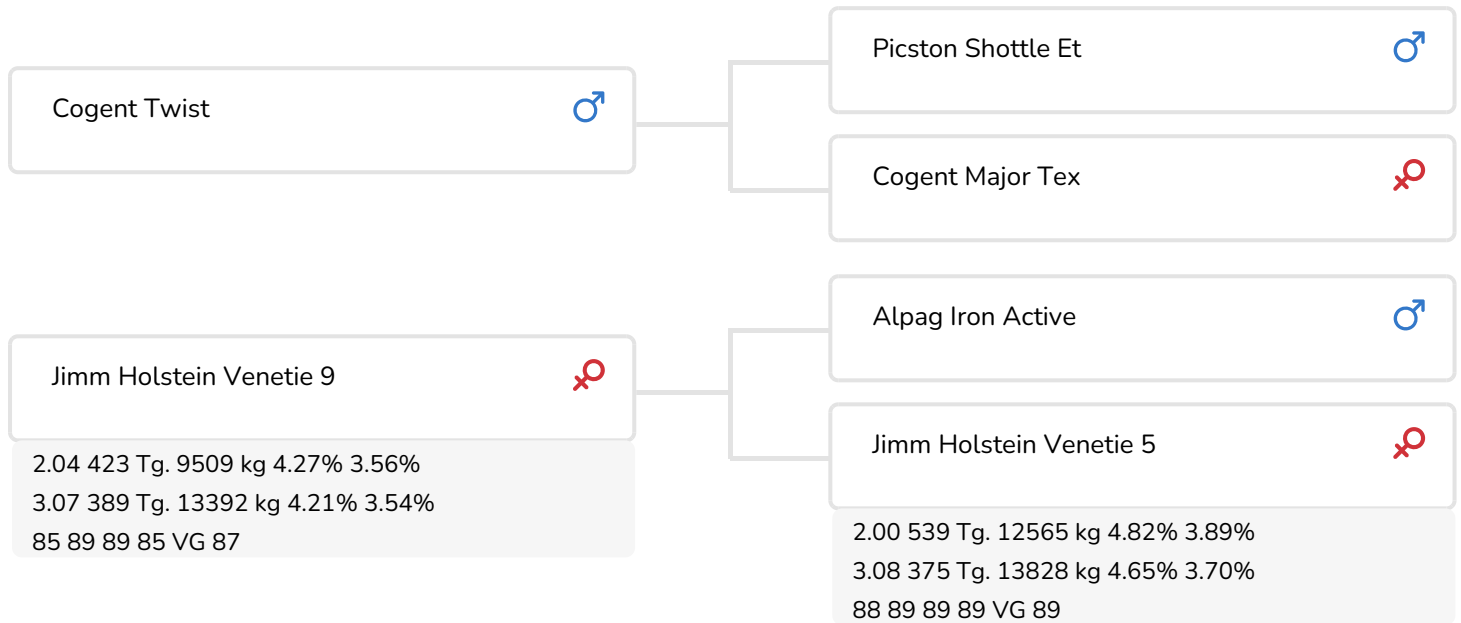

- + Einzigartiger aAa-Code (564)
- + Persistenz und Leistungssteigerung
- + Gute Rahmen und sehr gute Euter
- + Gute Eutergesundheit und Fruchtbarkeit

Liesia 89 (V. Iceman)
Bes.: R. & E. v.d. Ven-Scheepens, Vlagtwedde (NL)

BULLENINFO

Name	JIMM. Holstein Iceman	Geburtsdatum	2013-06-10
Ohrmarken Nr.	NL 938665511	Tragezeit	276
K.B. Nr.	889333	Kappa-Casein	AB
aAa Code	561123	Beta-Casein	A1/A2
Farbe	ZB	Kuhfamilie	Venetie
Blutlinie	100% HF	Farbe der Paillette	Wit

Martha 217 (V. Iceman)
Bes.: Mts. J. und A. Thijert-Schutte, Deurningen (NL)

Martha 217 (V. Iceman)
Bes.: Mts. J. und A. Thijert-Schutte, Deurningen (NL)

ZUCHTWERTE

NVI	Inet	Nutzungsdauer
-141	-300	-490

Z.W. Milchleistung