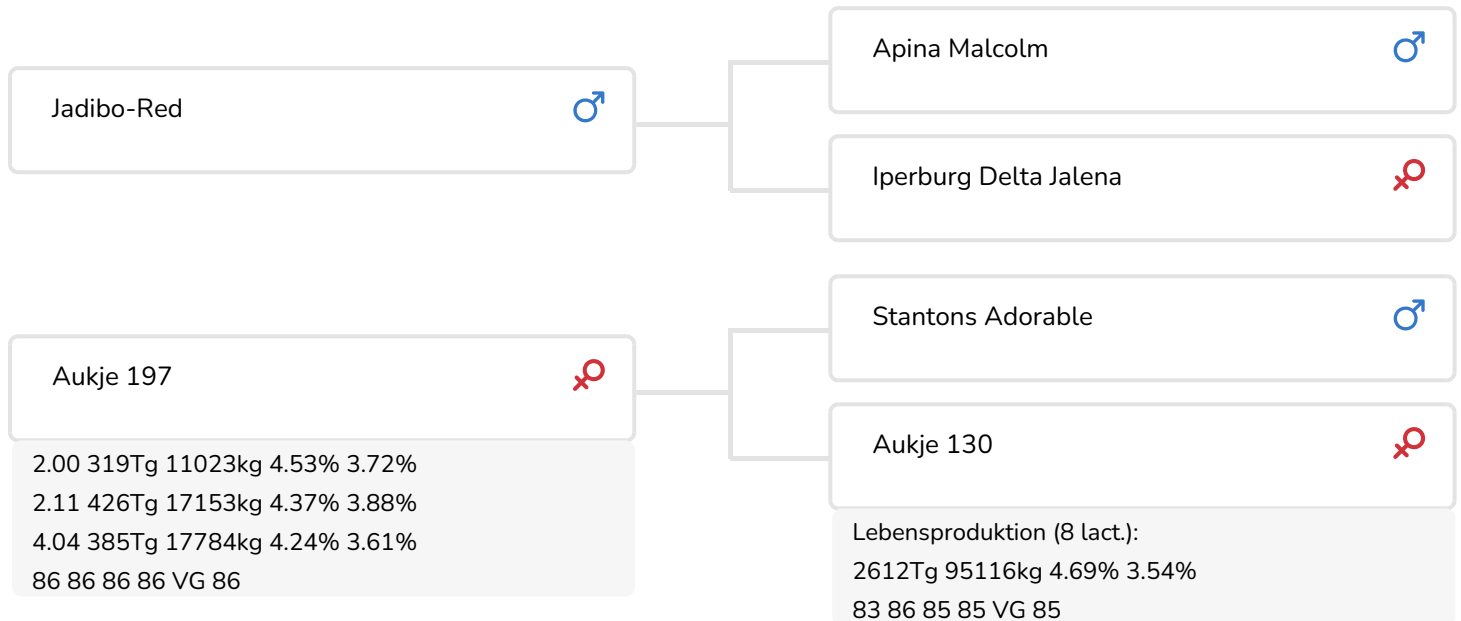

*Alger Meekma*

Zuchter: Dhr. G.J.M. van Eck, Erlecom

- + Hohe Lebensleistungen
- + Sehr gute Leistungsveranlagung
- + Rundherum ein gutes Exterieur
- + Beta-Casein A2A2

## BULLENINFO

Name	Jabideck Red	Geburtsdatum	2022-04-22
Ohrmarken Nr.	NL 589108333	Tragezeit	279
K.B. Nr.	889 686	Kappa-Casein	AB
aAa Code	246	Beta-Casein	A2/A2
Farbe	RB	Kuhfamilie	Aukje
Blutlinie	100% HF	Farbe der Paillette	Groen

Jabideck (Jabido x Adorable x Kian) stammt aus einer Kuhfamilie, die zum ersten Mal von K.I. Samen eingesetzt wird. Dieser Aukje-Stamm verfügt über eine gute Leistungsveranlagung (einschließlich hoher Inhaltsstoffe), eine gute Fruchtbarkeit und eine sehr gute Nutzungsdauer. Jabidecks Großmutter Aukje 130 ist eine mustergültige Kuh, die sämtliche Merkmale in sich vereint. Es gelang ihr, eine enorme Leistungsveranlagung Generationen lang mit einer sehr guten Fruchtbarkeit zu kombinieren. Das mündete in eine Lebensleistung von mehr als 95.000 kg Milch, die in 7 Laktationen (durchschnittliches Tagesgemelk über 36 kg Milch) erbracht wurden. Auch ihre Trevor-Mutter Aukje 119 erzielte eine beachtliche Lebensleistung von nahezu 65.000 kg Milch. Noch eindrucksvoller ist die Milchleistung von Jabidecks Mutter Aukje 197. Als Erstkalbskuh lag die Leistung dieser Adorable-Tochter 15 % über dem Herdendurchschnitt und damit erreichte sie einen Laktationswert in Höhe von 115. Als Zweitkalbskuh lag ihr Laktationswert bei 117 und als Drittkalbskuh hatte sie sogar einen Laktationswert in Höhe von 132 vorzuweisen. Das führte bisher zu einem durchschnittlichen Tagesgemelk von mehr als 40 kg Milch (mit mehr als 3,70 % Eiweiß).