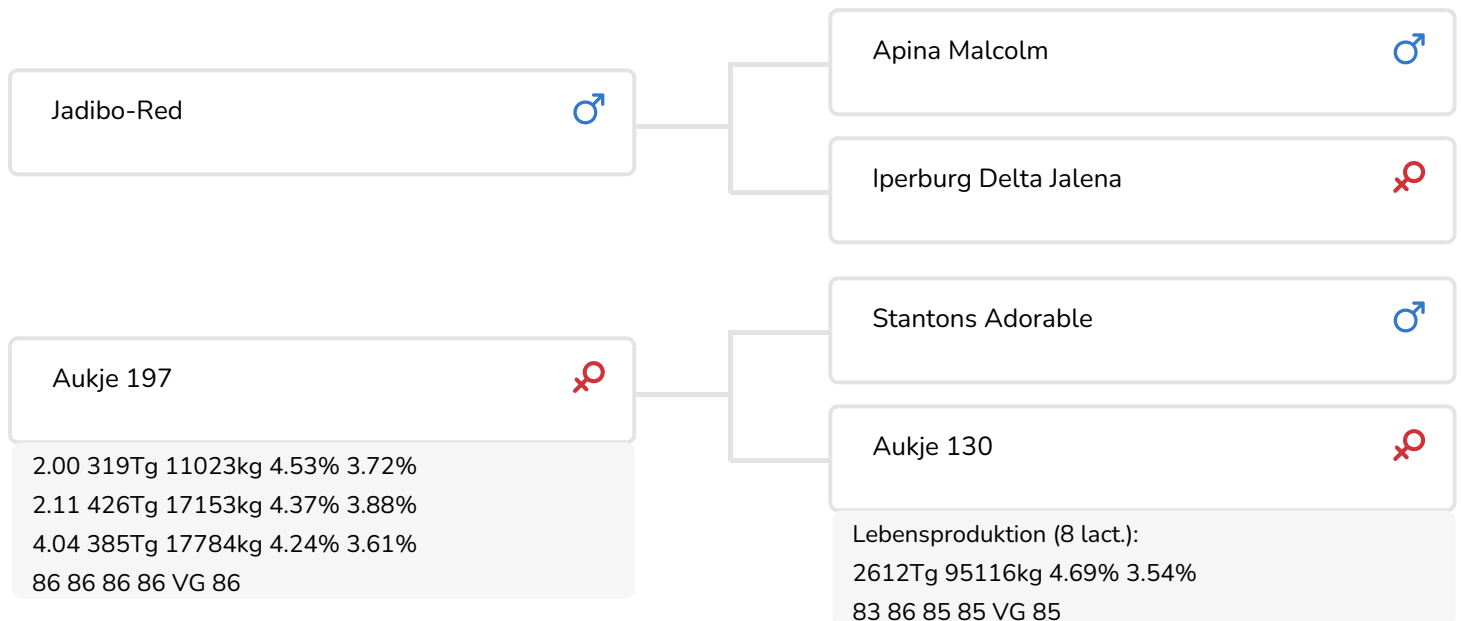

*Alger Meekma*

Zuchter: Dhr. G.J.M. van Eck, Erlecom

- + Hohe Lebensleistungen
- + Sehr gute Leistungsveranlagung
- + Rundherum ein gutes Exterieur
- + Beta-Casein A2A2

## BULLENINFO

Name	Jabideck Red	Geburtsdatum	2022-04-22
Ohrmarken Nr.	NL 589108333	Tragezeit	279
DHV Nr.	889 686	Kappa-Casein	AB
PFW code	D	Beta-Casein	A2/A2
aAa Code	246	Kuhfamilie	Aukje
Farbe	RB	Farbe der Dose	Groen
Blutlinie	100% HF		

Jabideck (Jabido x Adorable x Kian) stammt aus einer Kuhfamilie, die zum ersten Mal von K.I. Samen eingesetzt wird. Dieser Aukje-Stamm verfügt über eine gute Leistungsveranlagung (einschließlich hoher Inhaltsstoffe), eine gute Fruchtbarkeit und eine sehr gute Nutzungsdauer. Jabidecks Großmutter Aukje 130 ist eine mustergültige Kuh, die sämtliche Merkmale in sich vereint. Es gelang ihr, eine enorme Leistungsveranlagung Generationen lang mit einer sehr guten Fruchtbarkeit zu kombinieren. Das mündete in eine Lebensleistung von mehr als 95.000 kg Milch, die in 7 Laktationen (durchschnittliches Tagesgemelk über 36 kg Milch) erbracht wurden. Auch ihre Trevor-Mutter Aukje 119 erzielte eine beachtliche Lebensleistung von nahezu 65.000 kg Milch. Noch eindrucksvoller ist die Milchleistung von Jabidecks Mutter Aukje 197. Als Erstkalbskuh lag die Leistung dieser Adorable-Tochter 15 % über dem Herdendurchschnitt und damit erreichte sie einen Laktationswert in Höhe von 115. Als Zweitkalbskuh lag ihr Laktationswert bei 117 und als Drittkalbskuh hatte sie sogar einen Laktationswert in Höhe von 132 vorzuweisen. Das führte bisher zu einem durchschnittlichen Tagesgemelk von mehr als 40 kg Milch (mit mehr als 3,70 % Eiweiß).