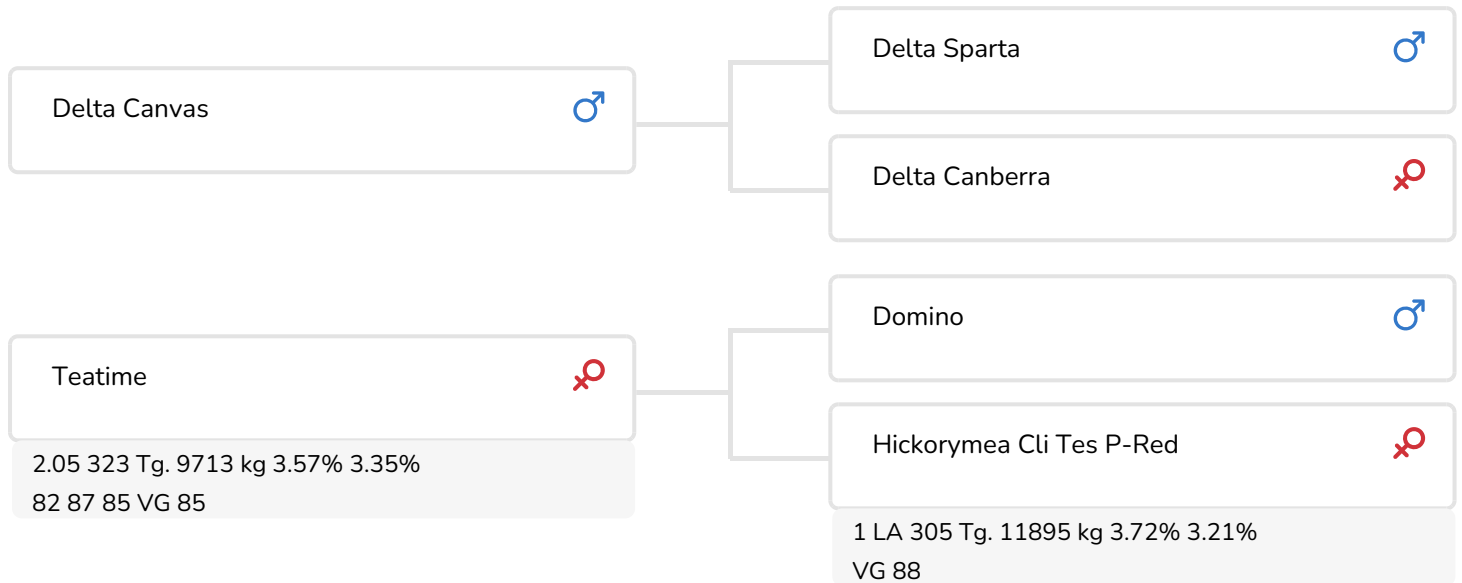

BULLENINFO

Name	J & G Timeless P	Geburtsdatum	2006-04-18
Ohrmarken Nr.	NL 447519347	Tragezeit	279
K.B. Nr.	298087	Kappa-Casein	AA
aAa Code	243156	Beta-Casein	A2/A2
Farbe	RB	Kuhfamilie	Tes
Blutlinie	100% HF	Farbe der Paillette	Grijs

Grashoek Corrie 520 (VG 88) (V. Timeless (Pp))
Bes.: Melkveebedrijf Grashoek b.v., Grashoek (NL)