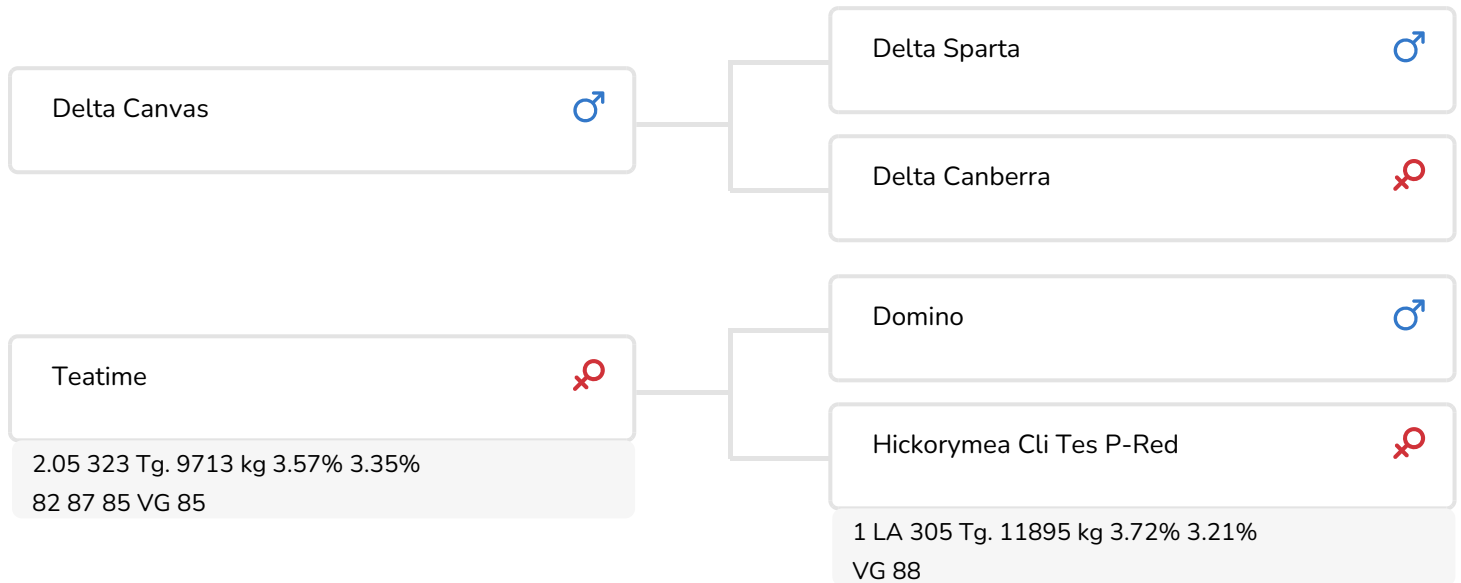

BULLENINFO

Name	J & G Timeless P	Geburtsdatum	2006-04-18
Ohrmarken Nr.	NL 447519347	Tragezeit	279
DHV Nr.	298087	Kappa-Casein	AA
aAa Code	243156	Beta-Casein	A2/A2
Farbe	RB	Kuhfamilie	Tes
Blutlinie	100% HF	Farbe der Dose	Grijs

Grashoek Corrie 520 (VG 88) (V. Timeless (Pp))
Bes.: Melkveebedrijf Grashoek b.v., Grashoek (NL)