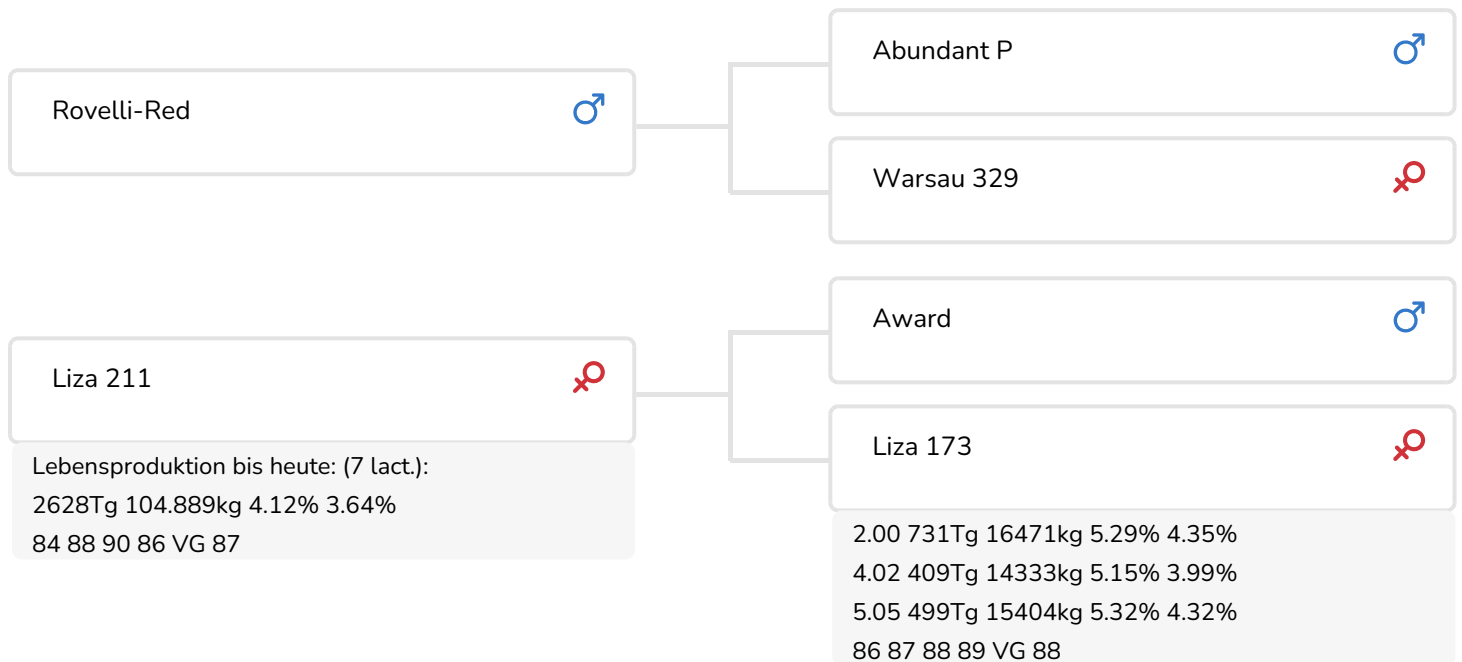

Alger Meekma

Zuchter: VOF Melkveebedrijf Nillesen, Groesbeek

- + Lange Nutzungsdauer und hohe Leistung
- + Ausbalancierte Qualitätseuter
- + Hohe Eutergesundheit
- + Gute Fundamente und ein geschmeidiger Bewegungsablauf
- + aAa 516

Alger Meekma

Horst Liza 211  
Mutter von Ritchy Red  
100.000Kg Milch

## BULLENINFO

Name	Horst Ritchy Red	Geburtsdatum	2023-06-05
Ohrmarken Nr.	NL 594786966	Tragezeit	279
DHV Nr.	298 859	Kappa-Casein	BB
PFW code	B	Beta-Casein	A1/A2
aAa Code	516	Kuhfamilie	Liza
Farbe	RB	Farbe der Dose	Paars
Blutlinie	100 % HF		

Horst Ritchy Red ist eine sehr willkommene Bereicherung des rotbunten Testprogramms von K.I. Samen. Seine Kuhfamilie und eigene Erscheinung machen ihn zu einem interessanten Jungbullen. Der Liza-Stamm hat sich zur Herbeiführung von Zuchtfortschritten bewährt. Bullen wie Pascal und Allard rf haben es bereits in den Wiedereinsatz geschafft. Diese beiden Bullen haben außerdem eine Halbschwester: Liza 211. Sie wurde prämiert und ist zur Bullenmutter avanciert. In ihrer heutigen Laktation überschritt sie die 100.000 kg Milch-Marke. Diese verschleißfeste, ausgewogene Award-Tochter besitzt immer noch ein imponierendes, gut erhaltenes Euter. Ihr Sohn Ritchy Red hat seine Breite, Feinheit und sein stählernes Fundament punktgenau von seiner Mutter geerbt.