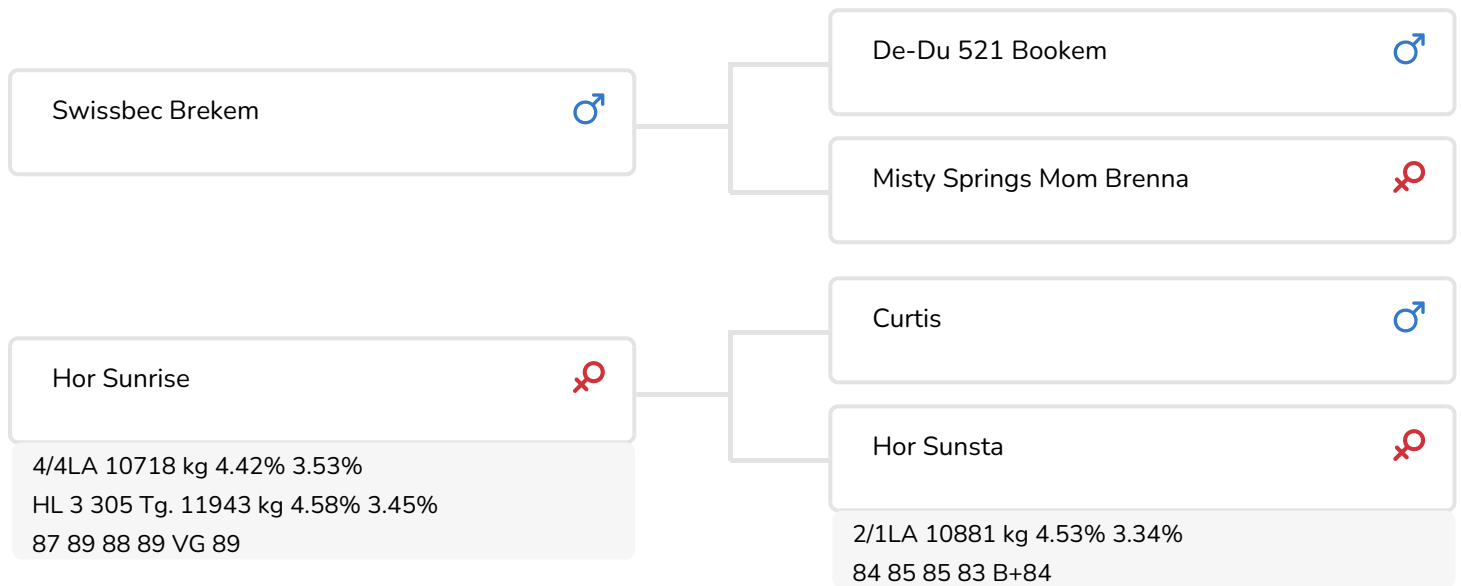

Alger Meekma

Zuchter: A. Horstick, Gerscher

- + Färsenbulle
- + Viel Milch
- + Jungkühe mit Milchcharakter und guten Eutern
- + Stärkere Hinterbeinwinkelung (Seitenansicht)
- + A2A2

Alger Meekma

Kooifarm Corrie 83 (V. Best Sun)
Bes.: Klein Baltink C.V., Kring van Dorth

BULLENINFO

Name	HOR Best Sun	Geburtsdatum	2015-03-06
Ohrmarken Nr.	DE 0538527727	Kappa-Casein	AA
DHV Nr.	889439	Beta-Casein	A2/A2
PFW code	B	Kuhfamilie	Sunrise
aAa Code	432156	Farbe der Dose	Rot
Farbe	RB		
Blutlinie	100% HF		