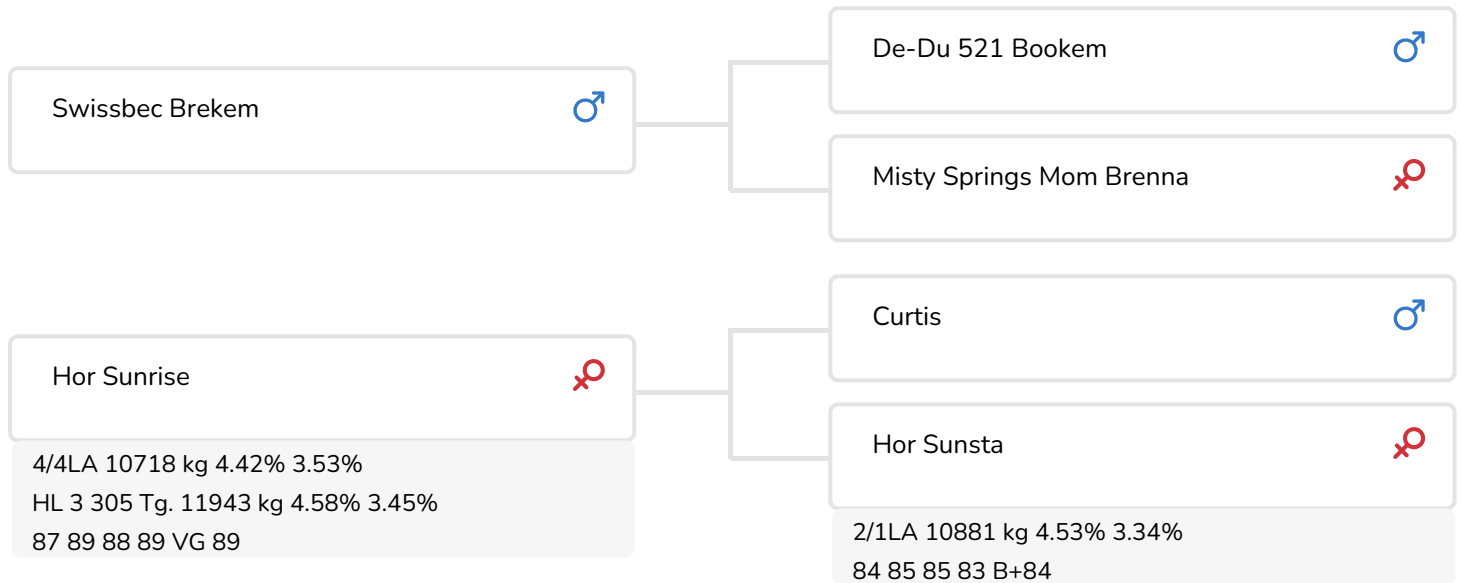

Alger Meekma

Zuchter: A. Horstick, Gerscher

- + Färsenbulle
- + Viel Milch
- + Jungkühe mit Milchcharakter und guten Eutern
- + Stärkere Hinterbeinwinkelung (Seitenansicht)
- + A2A2

Alger Meekma

Kooifarm Corrie 83 (V. Best Sun)
Bes.: Klein Baltink C.V., Kring van Dorth

BULLENINFO

Name	HOR Best Sun	Geburtsdatum	2015-03-06
Ohrmarken Nr.	DE 0538527727	Kappa-Casein	AA
K.B. Nr.	889439	Beta-Casein	A2/A2
aAa Code	432156	Kuhfamilie	Sunrise
Farbe	RB	Farbe der Paillette	Rot
Blutlinie	100% HF		