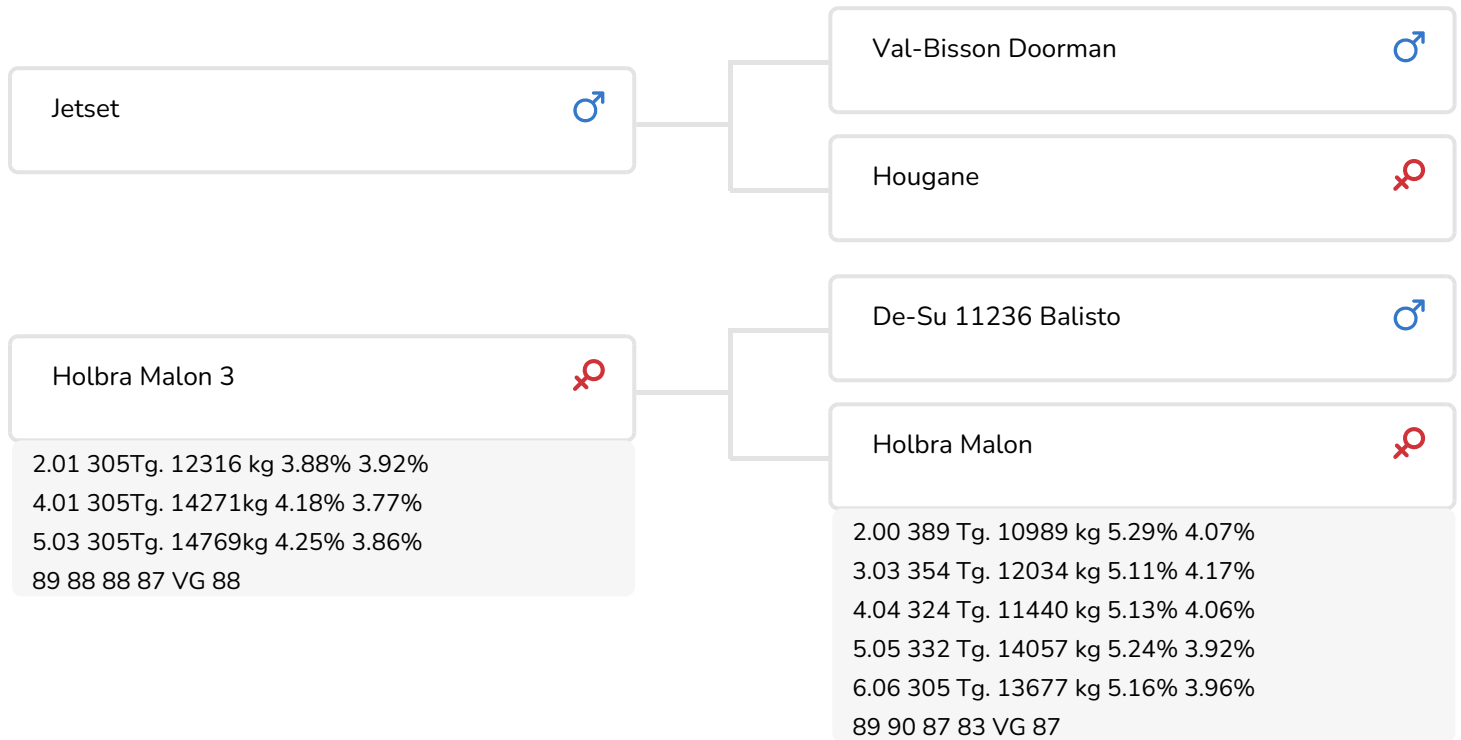

Alger Meekma

Zuchter: Mts. G.J. en A.W. Holmer-Hesselink

- + Färsenbulle
- + Hohe Eiweißprozent
- + Gute Euter
- + Sehr gute Eutergesundheit
- + A2/A2 und BB

Alger Meekma

Grashoek Mien 21 (V. Mastershot)  
Bes.: Fok- en melkveebedrijf K.I. Samen B.V., Grashoek (NL)

## BULLENINFO

Name	Holbra Mastershot	Geburtsdatum	2016-06-12
Ohrmarken Nr.	NL 893556860	Tragezeit	272
K.B. Nr.	889544	Kappa-Casein	BB
aAa Code	435	Beta-Casein	A2/A2
Farbe	ZB	Kuhfamilie	Prudence
Blutlinie	100% HF	Farbe der Paillette	Wit

2.01 305Tg. 12316 kg 3.88% 3.92%  
 4.01 305Tg. 14271kg 4.18% 3.77%  
 5.03 305Tg. 14769kg 4.25% 3.86%  
 89 88 88 87 VG 88

2.00 389 Tg. 10989 kg 5.29% 4.07%  
 3.03 354 Tg. 12034 kg 5.11% 4.17%  
 4.04 324 Tg. 11440 kg 5.13% 4.06%  
 5.05 332 Tg. 14057 kg 5.24% 3.92%  
 6.06 305 Tg. 13677 kg 5.16% 3.96%  
 89 90 87 83 VG 87