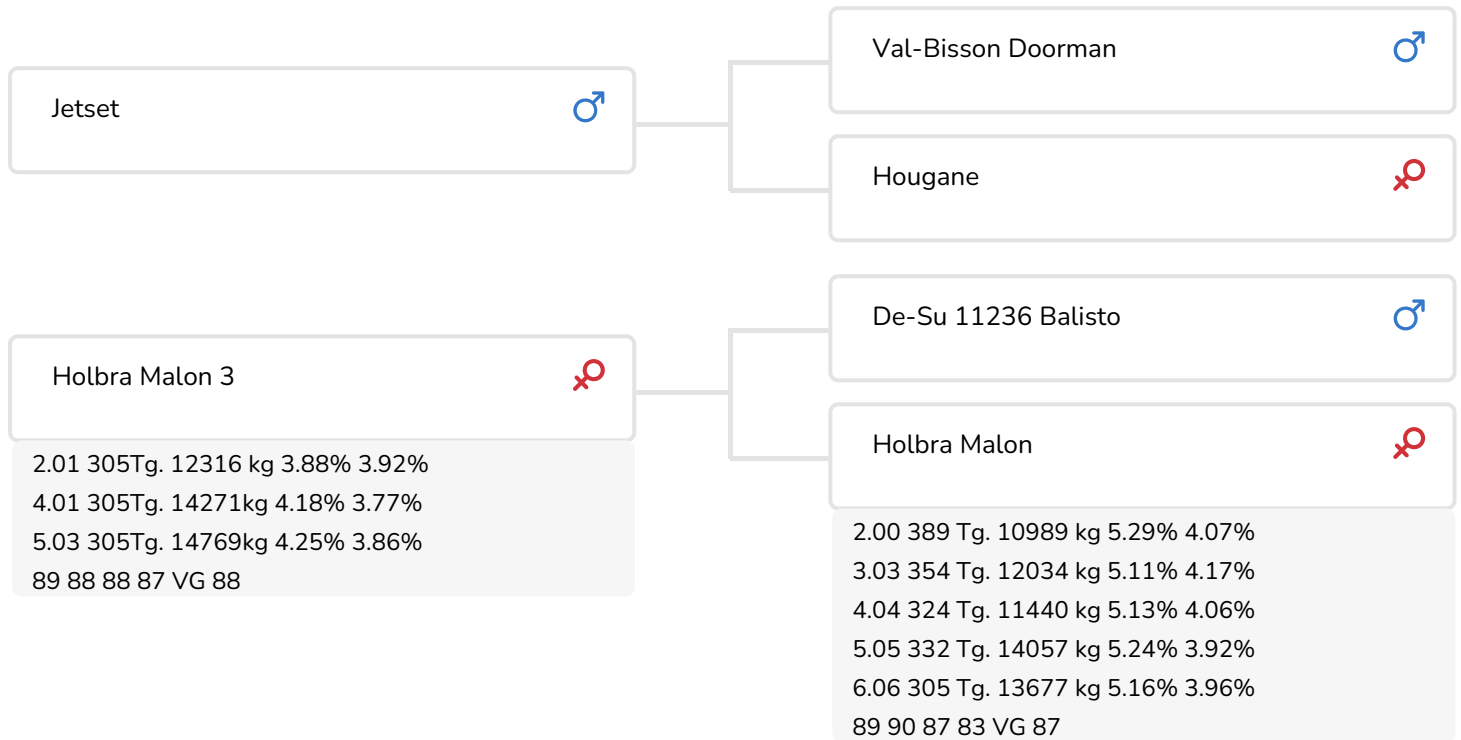

Alger Meekma

Zuchter: Mts. G.J. en A.W. Holmer-Hesselink

- + Färsenbulle
- + Hohe Eiweißprozent
- + Gute Euter
- + Sehr gute Eutergesundheit
- + A2/A2 und BB

Alger Meekma

Grashoek Mien 21 (V. Mastershot)  
Bes.: Fok- en melkveebedrijf K.I. Samen B.V., Grashoek (NL)

## BULLENINFO

Name	Holbra Mastershot	Geburtsdatum	2016-06-12
Ohrmarken Nr.	NL 893556860	Tragezeit	272
DHV Nr.	889544	Kappa-Casein	BB
aAa Code	435	Beta-Casein	A2/A2
Farbe	ZB	Kuhfamilie	Prudence
Blutlinie	100% HF	Farbe der Dose	Wit

Holbra Heather 2 (V. Mastershot)  
 Bes.: Mts. G.J. en A.W. Holmer-Hesselink, Laren (NL)

Holbra Malon 3 (VG 88)  
 Mutter von Mastershot