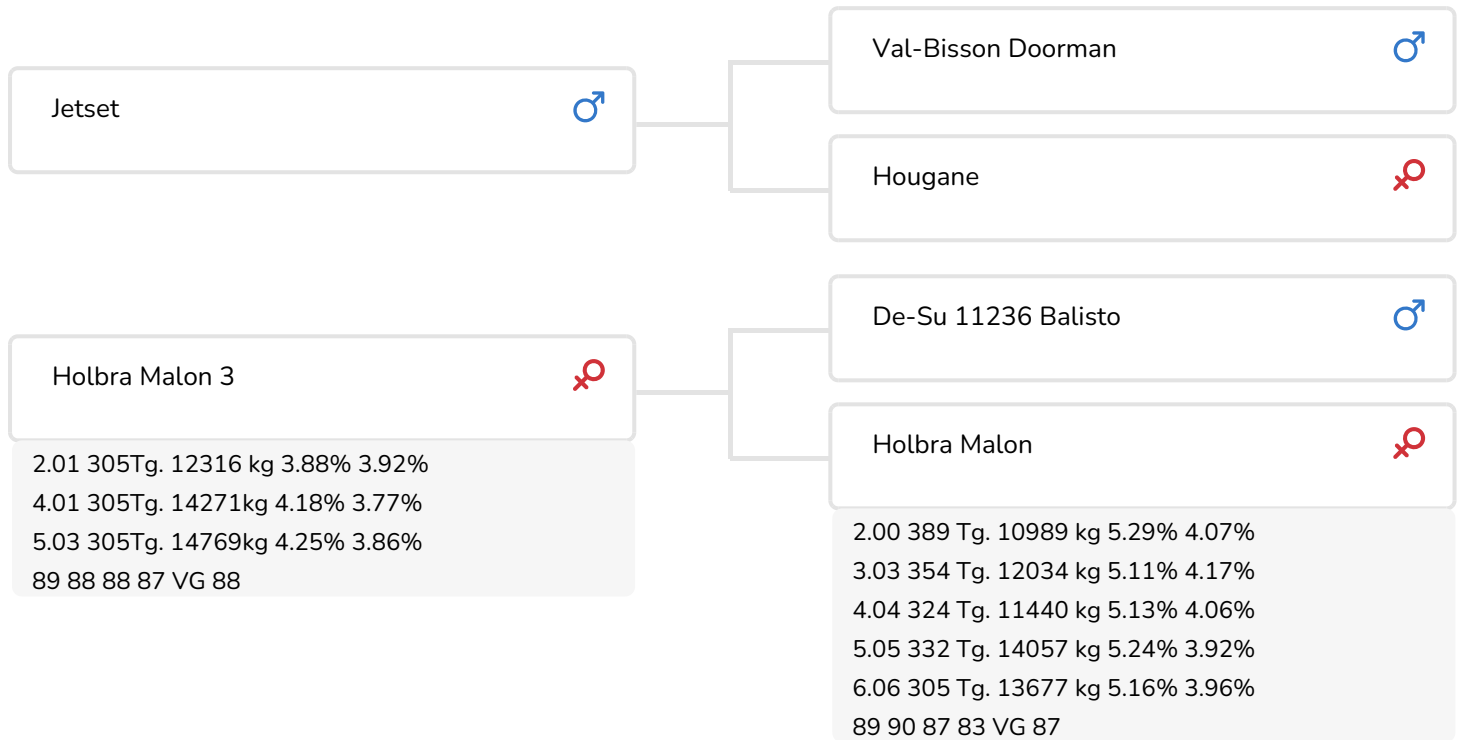

Alger Meekma

Zuchter: Mts. G.J. en A.W. Holmer-Hesselink

- + Färsenbulle
- + Hohe Eiweißprozent
- + Gute Euter
- + Sehr gute Eutergesundheit
- + A2/A2 und BB

Alger Meekma

Grashoek Mien 21 (V. Mastershot)
Bes.: Fok- en melkveebedrijf K.I. Samen B.V., Grashoek (NL)

BULLENINFO

Name	Holbra Mastershot	Geburtsdatum	2016-06-12
Ohrmarken Nr.	NL 893556860	Tragezeit	272
DHV Nr.	889544	Kappa-Casein	BB
aAa Code	435	Beta-Casein	A2/A2
Farbe	ZB	Kuhfamilie	Prudence
Blutlinie	100% HF	Farbe der Dose	Wit

Holbra Heather 2 (V. Mastershot)
 Bes.: Mts. G.J. en A.W. Holmer-Hesselink, Laren (NL)

Holbra Malon 3 (VG 88)
 Mutter von Mastershot

ZUCHTWERTE

NVI	Inet	Nutzungsdauer
-47	-57	149

Z.W. Milchleistung

% Sich	Töchter	UNT			
98	492	156			
KG Milch	% Fett	% Eiweiß	KG Fett	KG Eiweiß	Inet
-281	-0.11	0.13	-22	2	-57

Exterieurvererbung

% Sich	Töchter	Unt
96	100	32

Weitere Eigenschaften

Rahmen		102
Euter		104
Fundamente		92
Gesamterieur		99
Größe		97
Stärke		106
Körpertiefe		101
Milchcharakter		100
Körperkondition		102
Beckenneigung		100
Beckenbreite		103
Hinterbeinwinkelung		93
Hinterbeinstellung		96
Klauendiagonale		106
Vorderbeinstellung		105
Bewegung		92
Vordereuteraufh.		106
Strichpl. vorne		107
Strichlänge		94
Eutertiefe		105
Hintereuterhöhe		101
Zentralband		103
Strichpl. hinten		103
Euterbalanz		100