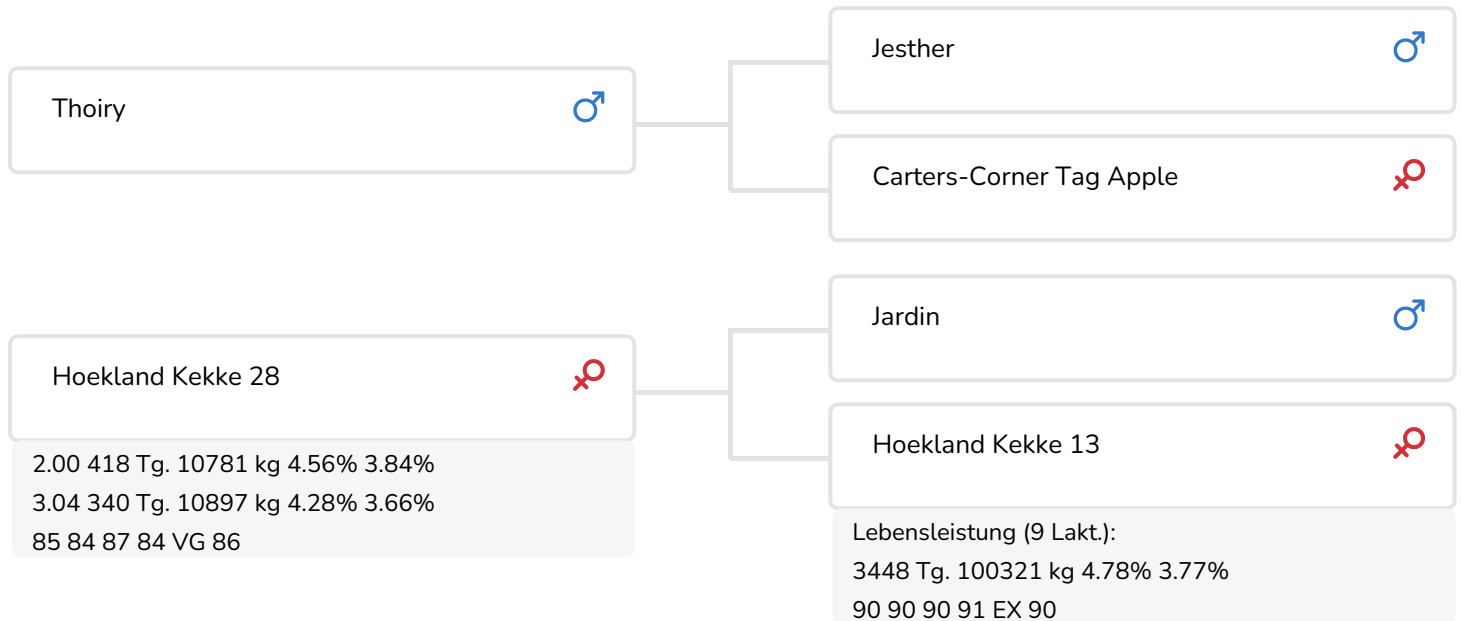

Alger Meekma

- + Internationales Allround- und Outcross-Pedigree
- + 5 Generationen VG oder EX
- + Töchter komplett in Balance
- + Gute Nutzungsdauermerkmale
- + Enorme Leistungen und hohe Persistenz

Alger Meekma

Emmie 151 (V. Tycoon)
Bes.: Mts. de Groot, De Rips (NL)

BULLENINFO

Name	Hoekland Tycoon	Geburtsdatum	2010-05-16
Ohrmarken Nr.	NL 745732824	Tragezeit	279
DHV Nr.	889206	Kappa-Casein	AB
aAa Code	153642	Beta-Casein	A2/A2
Farbe	ZB	Kuhfamilie	Kekke
Blutlinie	100% HF	Farbe der Dose	Rot

Hoekland Helga 19 (V. Tycoon)
Bes.: Herr W.H.A.M. Vogels, Erp (NL)

Euter von Emmie 151 (V. Tycoon)
Bes.: Mts. de Groot, De Rips (NL)

ZUCHTWERTE

NVI	Inet	Nutzungsdauer
-180	-67	-341

Z.W. Milchleistung

% Sich	Töchter	UNT			
96	175	105			
KG Milch	% Fett	% Eiweiß	KG Fett	KG Eiweiß	Inet
-94	-0.07	-0.05	-11	-8	-67