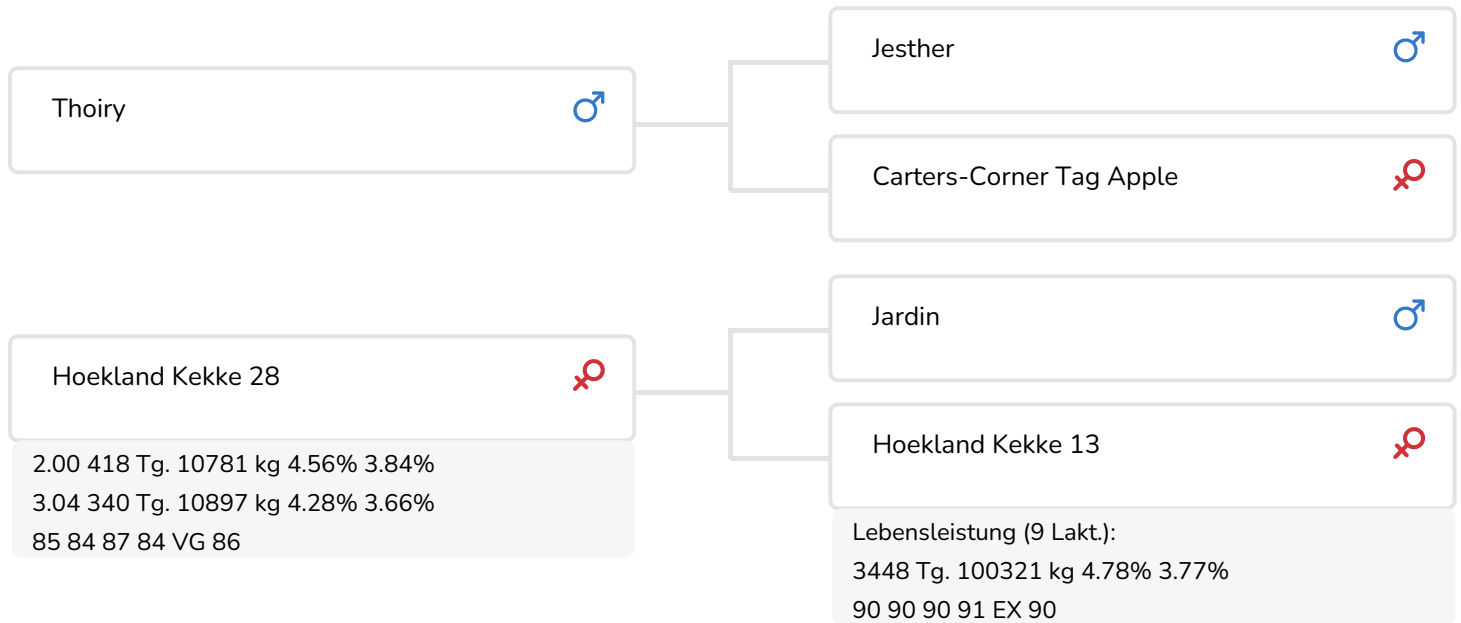

*Alger Meekma*

- + Internationales Allround- und Outcross-Pedigree
- + 5 Generationen VG oder EX
- + Töchter komplett in Balance
- + Gute Nutzungsdauermerkmale
- + Enorme Leistungen und hohe Persistenz

*Alger Meekma*

Emmie 151 (V. Tycoon)  
Bes.: Mts. de Groot, De Rips (NL)

## BULLENINFO

Name	Hoekland Tycoon	Geburtsdatum	2010-05-16
Ohrmarken Nr.	NL 745732824	Tragezeit	279
DHV Nr.	889206	Kappa-Casein	AB
aAa Code	153642	Beta-Casein	A2/A2
Farbe	ZB	Kuhfamilie	Kekke
Blutlinie	100% HF	Farbe der Dose	Rot