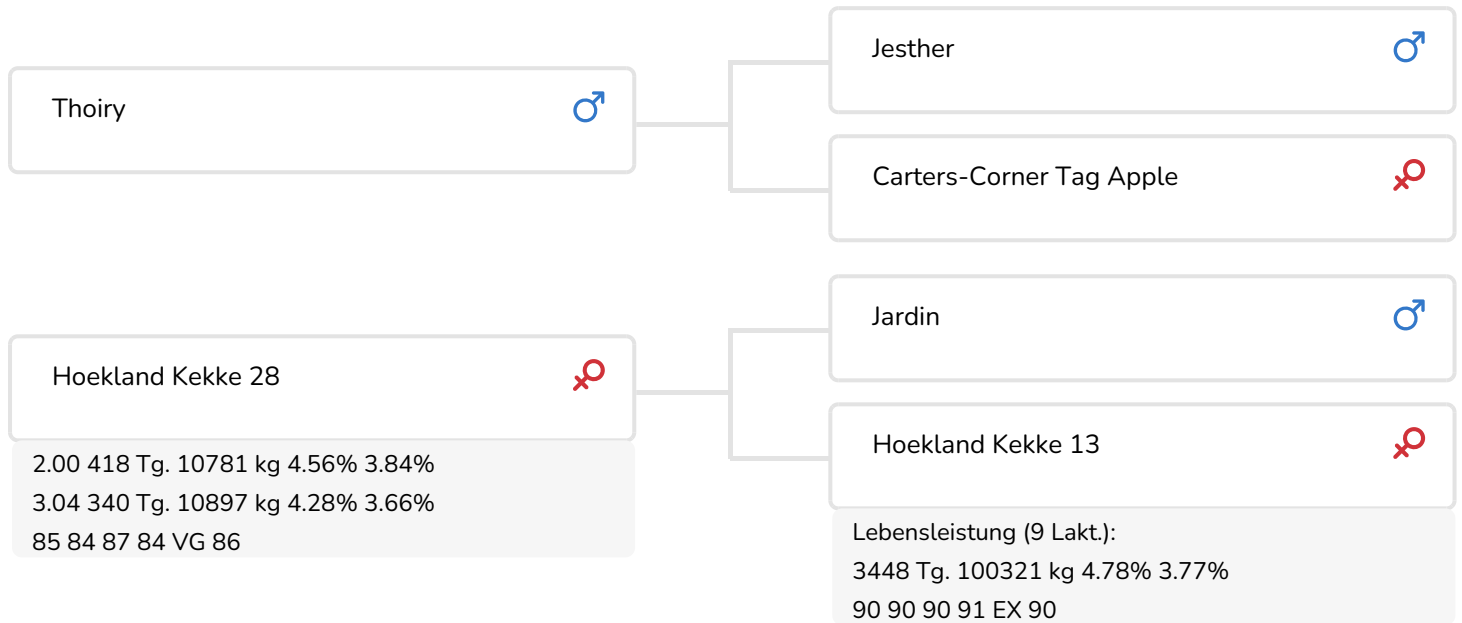

Alger Meekma

- + Internationales Allround- und Outcross-Pedigree
- + 5 Generationen VG oder EX
- + Töchter komplett in Balance
- + Gute Nutzungsdauermerkmale
- + Enorme Leistungen und hohe Persistenz

Emmie 151 (V. Tycoon)
Bes.: Mts. de Groot, De Rips (NL)

BULLENINFO

Name	Hoekland Tycoon	Geburtsdatum	2010-05-16
Ohrmarken Nr.	NL 745732824	Tragezeit	279
K.B. Nr.	889206	Kappa-Casein	AB
aAa Code	153642	Beta-Casein	A2/A2
Farbe	ZB	Kuhfamilie	Kekke
Blutlinie	100% HF	Farbe der Paillette	Rot

Hoekland Helga 19 (V. Tycoon)
 Bes.: Herr W.H.A.M. Vogels, Erp (NL)

Euter von Emmie 151 (V. Tycoon)
 Bes.: Mts. de Groot, De Rips (NL)

ZUCHTWERTE

NVI	Inet	Nutzungsdauer
-150	-31	-318

Z.W. Milchleistung

% Sich	Töchter	UNT			
96	175	105			
KG Milch	% Fett	% Eiweiß	KG Fett	KG Eiweiß	Inet
-21	-0.06	-0.03	-6	-3	-31