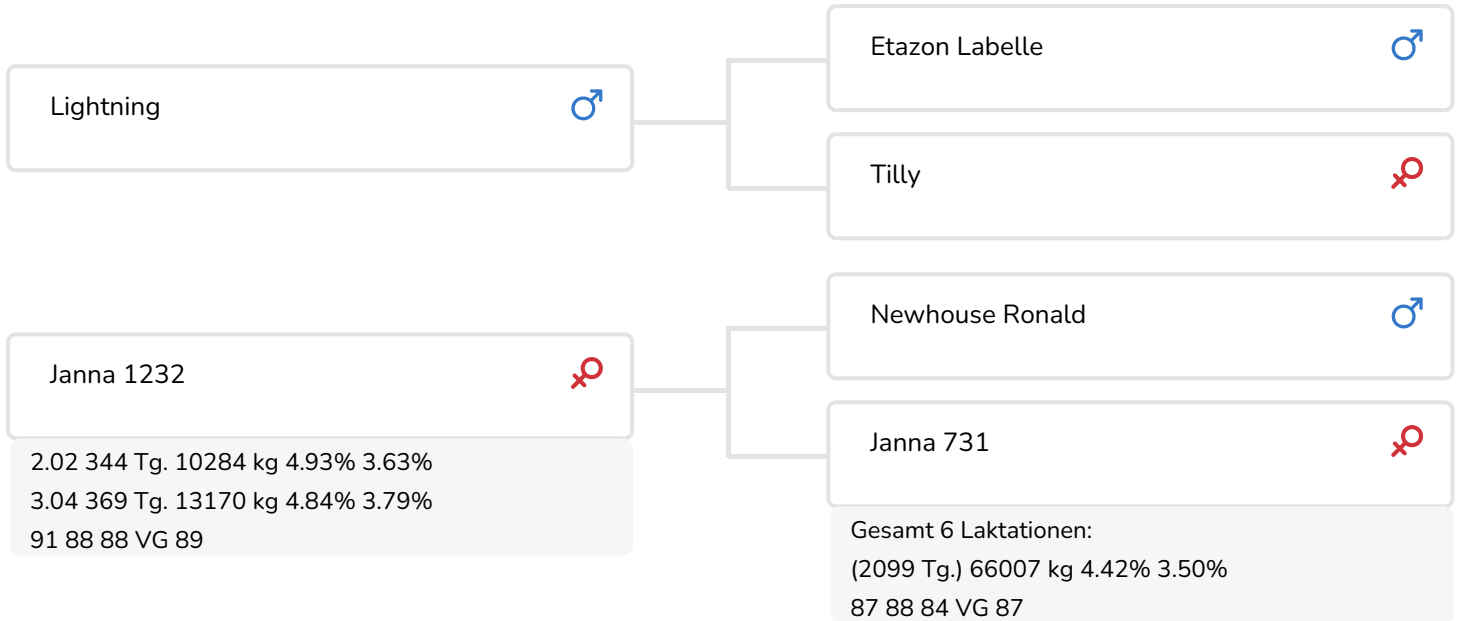

Alger Meekma

- + Gewinnträchtige Töchter, die mehr Geld in die Kasse bringen!
- + Eindrucksvolle Leistungen mit hohen Eiweißprozenten!
- + aAa 615243
- + Für Rotbunt und Schwarzbunt
- + Eindrucksvoll und farbenreich
- + Freude
- + Jugendliche Töchter mit guten Fundamenten
- + Kräftige Siegertiere mit Substanz

Janna 1232 (VG 89)
(Mutter von Lucrative rf)

BULLENINFO

Name	Het Broek Lucrative	Geburtsdatum	2003-11-05
Ohrmarken Nr.	NL 354899233	Tragezeit	287
DHV Nr.	501899	Kappa-Casein	AA
aAa Code	615243	Beta-Casein	A2/A2
Farbe	ZB	Kuhfamilie	Janna
Blutlinie	100% HF	Farbe der Dose	Groen