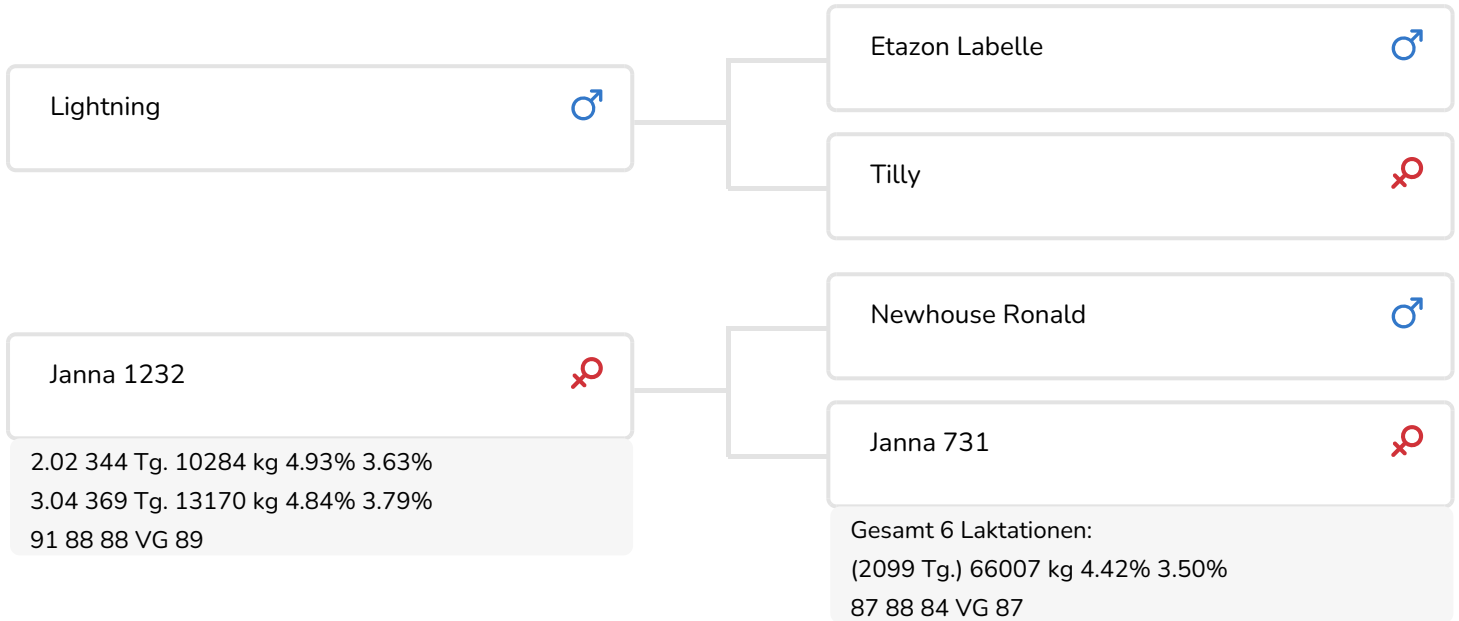

*Alger Meekma*

- + Gewinnträchtige Töchter, die mehr Geld in die Kasse bringen!
- + Eindrucksvolle Leistungen mit hohen Eiweißprozenten!
- + aAa 615243
- + Für Rotbunt und Schwarzbunt
- + Eindrucksvoll und farbenreich
- + Freude
- + Jugendliche Töchter mit guten Fundamenten
- + Kräftige Siegertiere mit Substanz

Janna 1232 (VG 89)  
(Mutter von Lucrative rf)

## BULLENINFO

Name	Het Broek Lucrative	Geburtsdatum	2003-11-05
Ohrmarken Nr.	NL 354899233	Tragezeit	287
DHV Nr.	501899	Kappa-Casein	AA
aAa Code	615243	Beta-Casein	A2/A2
Farbe	ZB	Kuhfamilie	Janna
Blutlinie	100% HF	Farbe der Dose	Groen